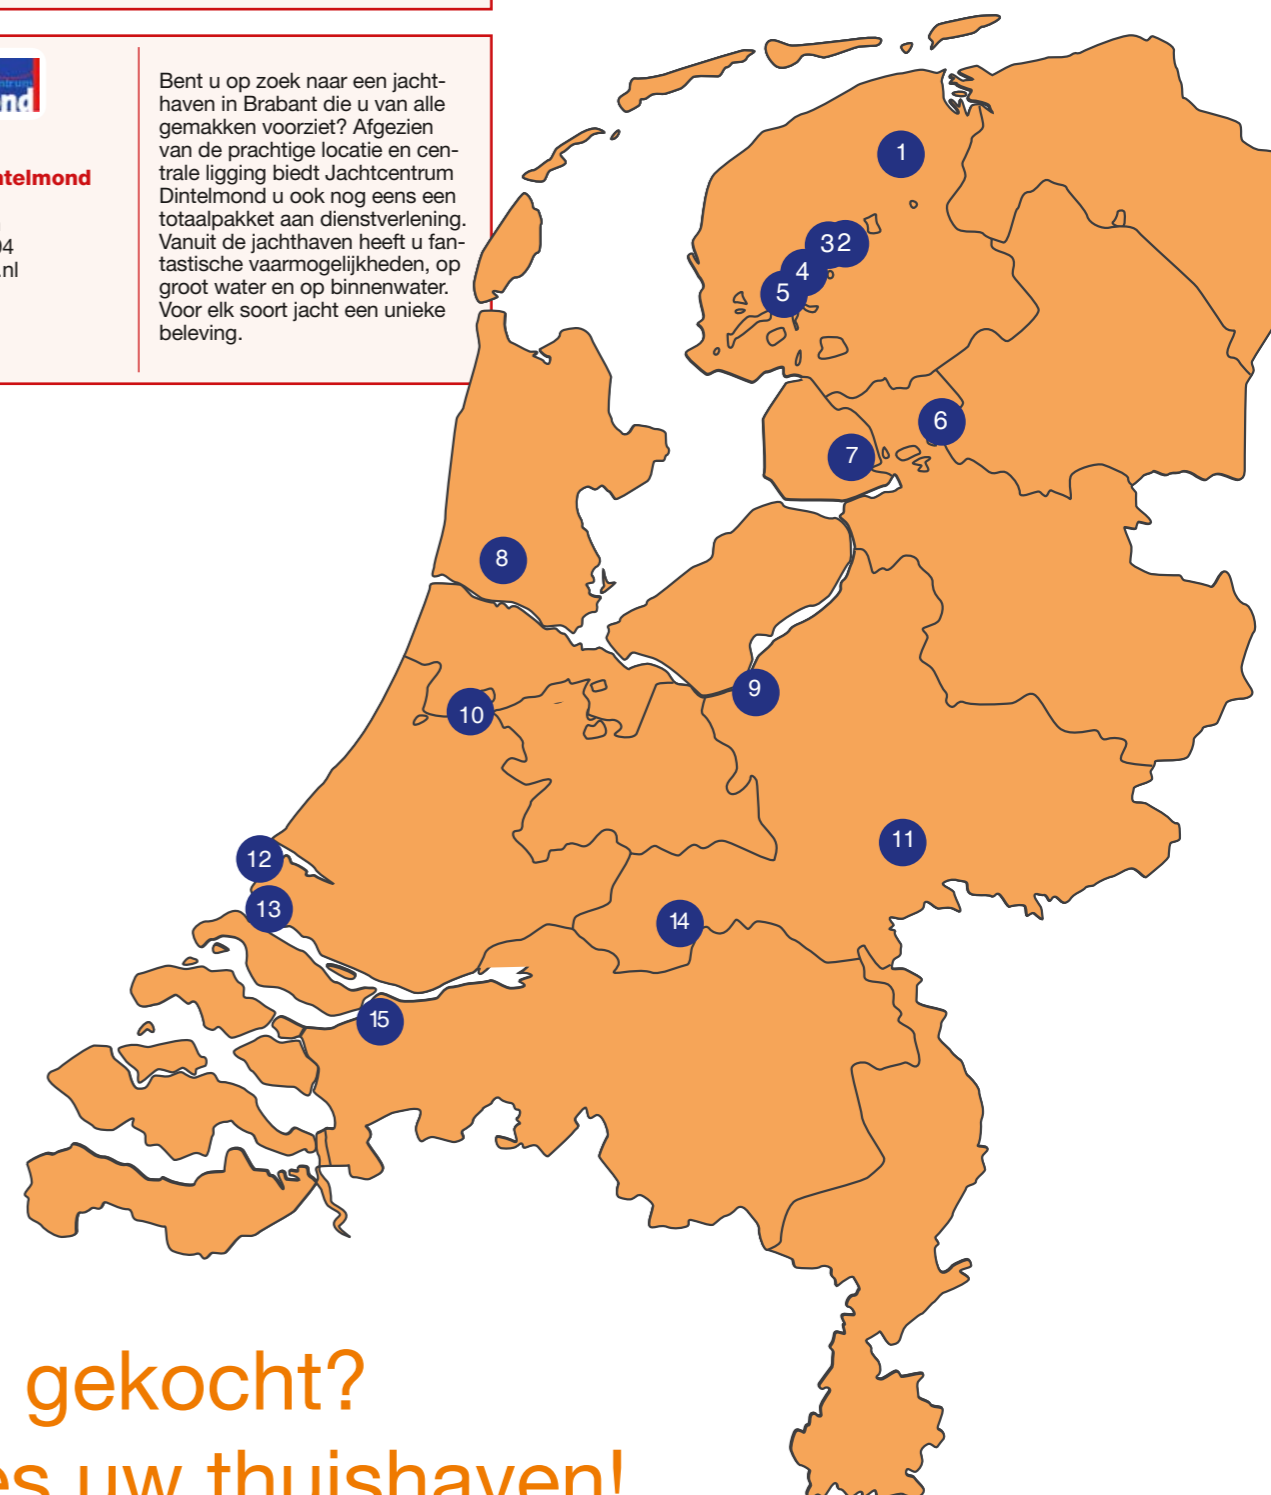

Camping Jachthaven De Mars
Marsweg 6
6988 BM Lathum
T: +31 (0)313-631131
E: info@campingdemars.nl
www.campingdemars.nl

Onze jachthaven met 450 ligplaatsen en camping is gelegen in het 400 hectaren grote waterrijke recreatiegebied Rhederlaag. Dit gebied staat in open verbinding met de IJssel. Er is een voet/fietsveer naar de Veluwezoom. Ook zijn er fiets- en wandelroutes naar Doesburg, Arnhem, Rheden, Dieren en Zevenaar.

Jachthaven H. Geijsman
Zanddijk 5
3233 XJ Oostvoorne
T: +31 (0)181-487960
E: info@geijsman-watersport.nl
www.geijsman-watersport.nl

Idyllisch gelegen tussen de duinen en entree tot de havens van Rotterdam ligt jachthaven Geijsman, houder van de Blauwe Vlag, in het Recreatiegebied het Brielse Meer. Een waar eldorado voor watersportliefhebbers en natuurgenieters. Elk seizoen van het jaar. Wij bieden zelfs privéplaatsen met een stukje grond om optimaal te genieten.

Jachtcentrum Dintelmond
Markweg Zuid 1-4
4794 SN Heijningen
T: +31 (0)167-522894
E: info@dintelmond.nl
www.dintelmond.nl

Bent u op zoek naar een jachthaven in Brabant die u van alle gemakken voorziet? Afgezien van de prachtige locatie en centrale ligging biedt Jachtcentrum Dintelmond u ook nog eens een totaalpakket aan dienstverlening. Vanuit de jachthaven heeft u fantastische vaarmogelijkheden, op groot water en op binnenwater. Voor elk soort jacht een unieke beleving.