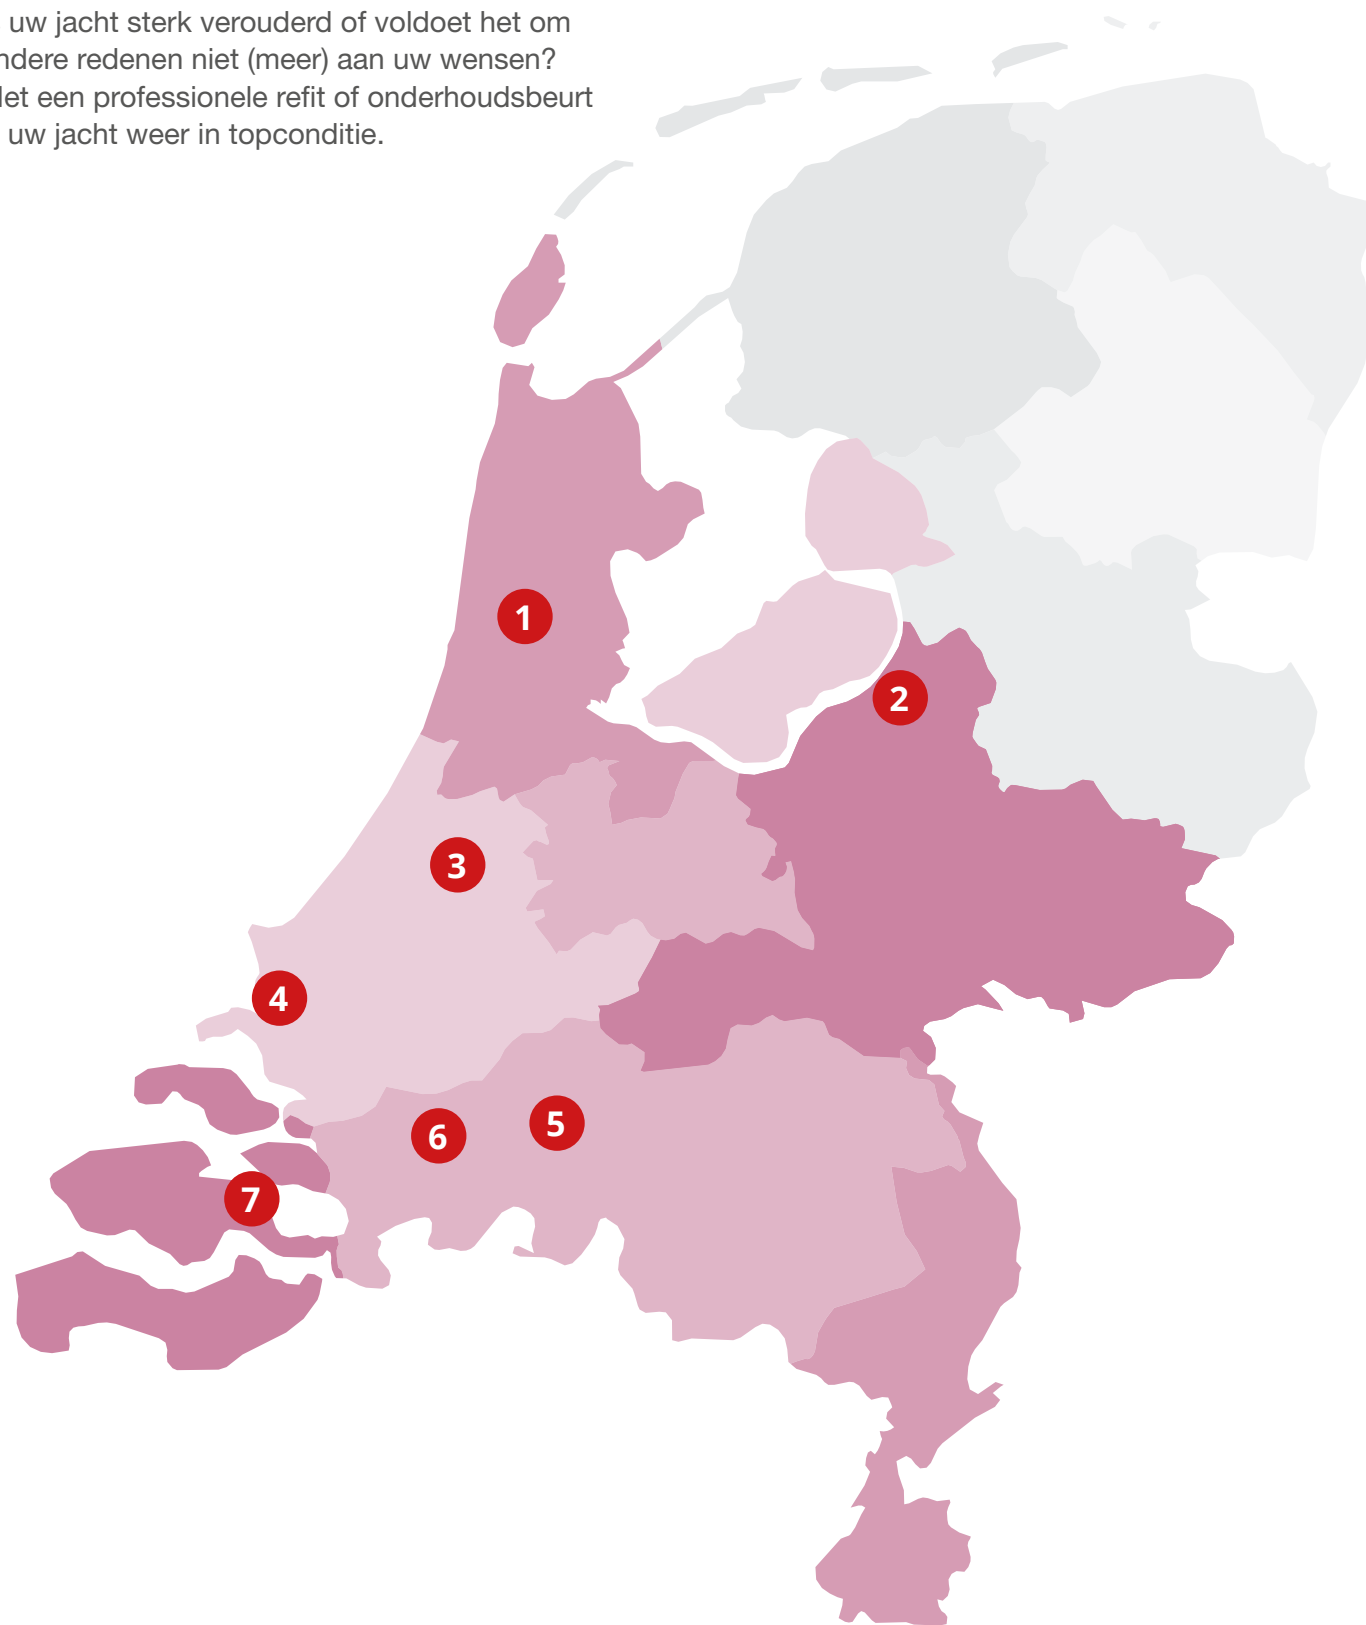

RefitFocus

Is uw jacht sterk verouderd of voldoet het om andere redenen niet (meer) aan uw wensen? Met een professionele refit of onderhoudsbeurt is uw jacht weer in topconditie.

1

NAUTISCH CENTRUM NICOLAAS WITSEN
Kraspolderweg 2-4
1821 BW Alkmaar
+31 (0)72-5112297
info@nicolaaswitsen.nl
www.nicolaaswitsen.nl

Op het werfterrein van 32.000 m² van Nautisch Centrum Nicolaas Witsen vindt u alles wat u rondom het vaarseizoen nodig heeft:

- Zomer- en winterstalling
- Portaalkraan tot 50 ton
- Scheepshelling tot 300 ton
- Masten hijsinstallatie
- Complete jachtservice
- Jachtmakelaardij
- Watersportwinkel

U kunt vertrouwen op de vakkundigheid van het nautische team van Nicolaas Witsen!

3

JACHT- EN SCHEEPSWERF P.A. VAN DER LAAN
Vrouwgeestweg 71
2481 KM Woubrugge
+31 (0)172-518113
info@laanyacht.nl
www.laanyacht.nl

Wij verzorgen al uw reparaties en onderhoud aan uw motorkruiser of zeilschip o.a.: Inbouwen boeg/hekschroef of scheepsdiesel. Onderhoud en reparaties motoren, staal, hout of polyester. Schilderwerk. Scheepshelling tot ±60 ton. Hijskraan tot ±10 ton. Winterstalling binnen en buiten. Jachthaven. Levering scheepsonderdelen. U kunt ook zelf werkzaamheden aan uw boot verrichten.

4

JACHTHAVEN H. GEIJSMAN
Zanddijk 5
3233 XJ Oostvoorne
+31 (0)181-487960
info@geijsman-watersport.nl
www.geijsman-watersport.nl

Op Voorne-Putten zijn wij het bedrijf voor alle voorkomende onderhouds- en renovatiewerkzaamheden. Wij zijn officieel dealer van Vetus dieselmotoren, generatoren en onderdelen & erkend Nationale Nederlanden Schadeherstelbedrijf. Daarbij zijn we het juiste adres voor het uitvoeren van scheepsschilderwerken en het aanbrengen en/of onderhouden van uw antifouling systeem. Buiten de opties van de winterstalling kunt u ook tijdens de wintermaanden bij ons terecht voor onderhoud, reparatie en professionele adviezen.

6

JACHTHAVEN NOORDSCHANS B.V.
Noordschans 121
4791 RG Klundert
+31 (0)168-403550
info@jachthavennoordschans.nl
www.jachthavennoordschans.nl

Bij ons bent U aan het juiste adres voor:

- Z-SPARS masten, gieken en spinnakerbomen
- Complete tuigages
- Volvo Penta
- Botenlift
- Mastenkraan
- Grote watersportwinkel (7 dagen open)
- Ruime winterstalling
- Reparatie en schilderwerk
- RVS werk

2

JACHTCENTER ELBURG
J.P. Broekhovenstraat 23
8081 HB Elburg
+31 (0)525-682800
info@jachtcenter.nl
www.jachtcenter.nl

Jachtcenter Elburg biedt onder de noemer "Total ship management" een compleet dienstenpakket aan om de motorbooteigenaar te ontzorgen. Met winterstalling, kraanfaciliteiten en vakmensen voor alle denkbare reparatie-, onderhouds- en refit werkzaamheden wordt Elburg daadwerkelijk een "one-stop-shop".

NR

UW BEDRIJF
Havenweg 2
1234 AB A
+31 (0)20-
info@uwbedrijf.com
www.uwbedrijf.com

Ook uw bedrijf hier?

Bel +31 (0)20 456 0995