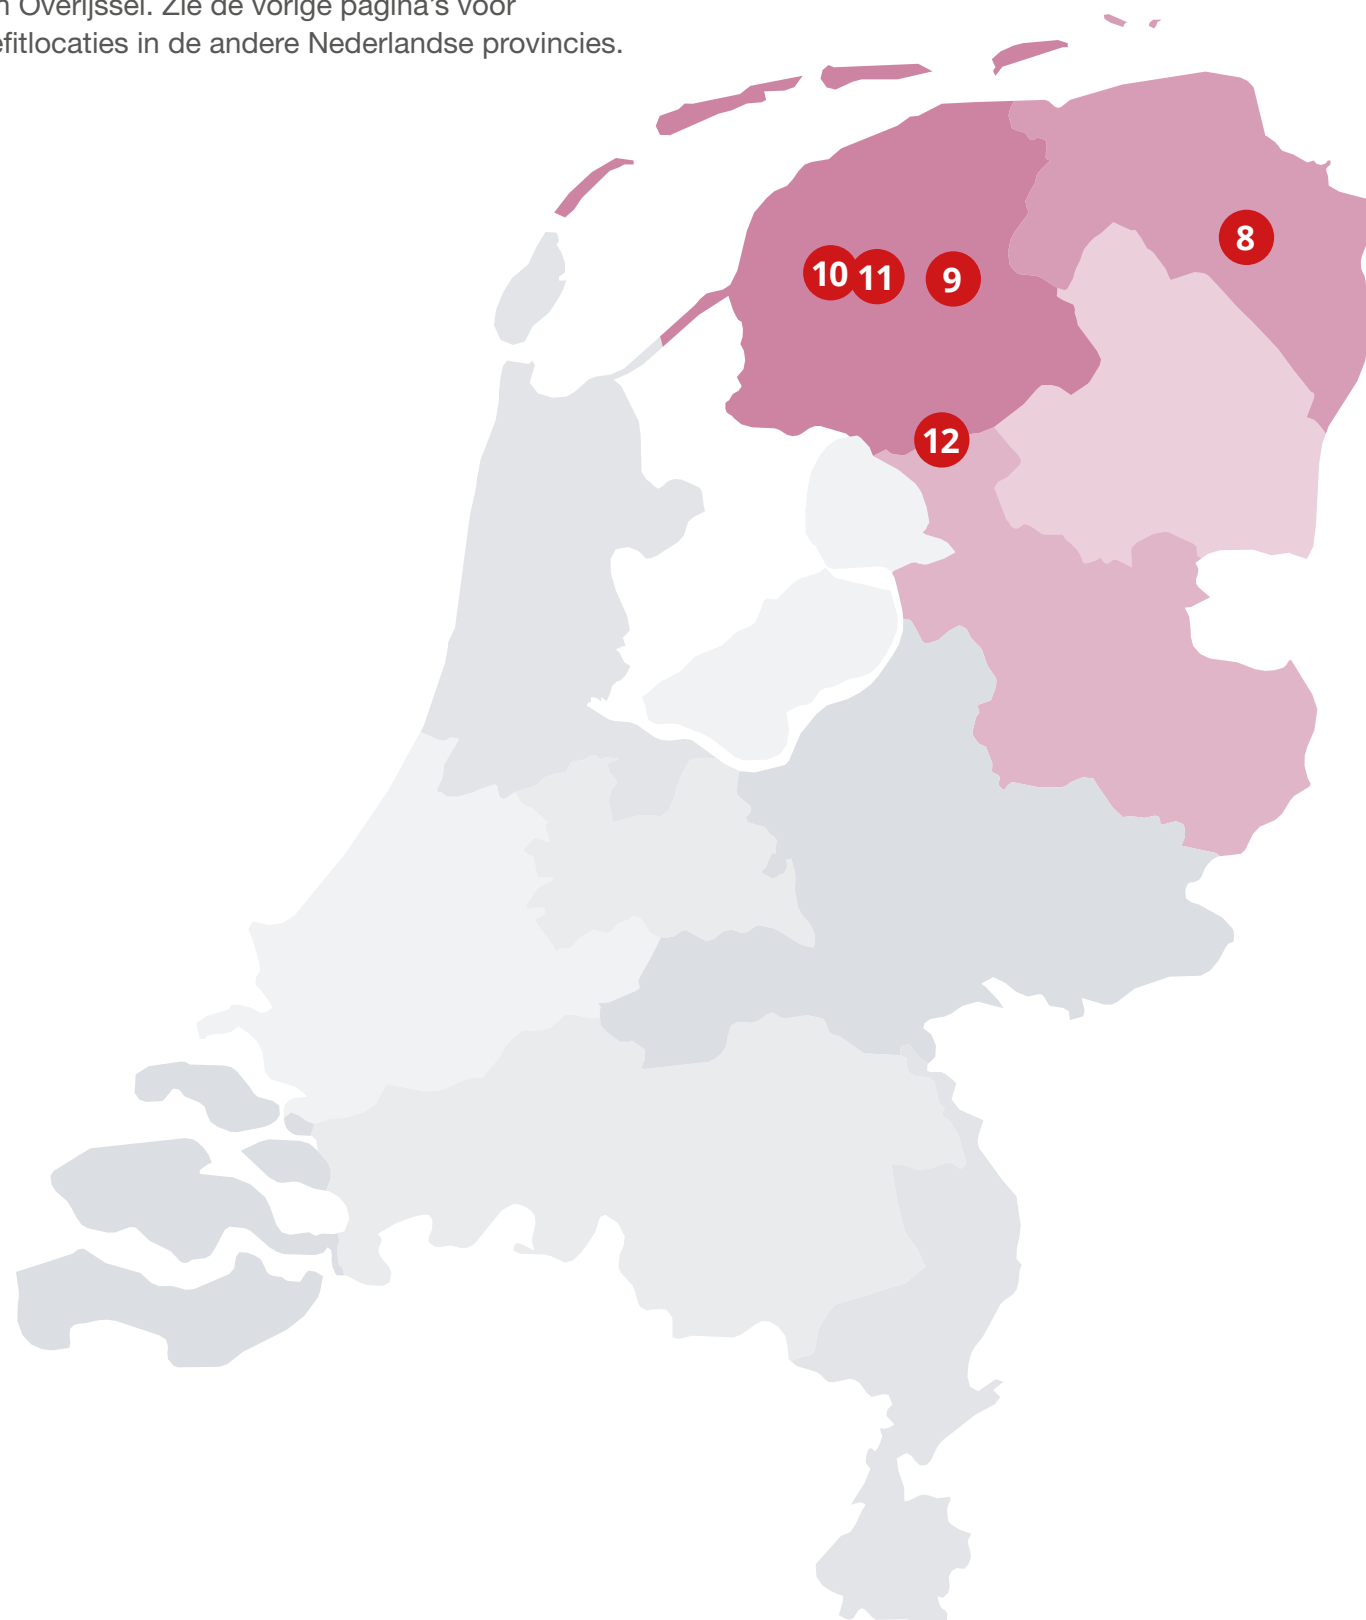

7

**YERSEKE WATERSPORTSERVICE**  
Kreeft 13  
4401 NZ Yerseke  
+31 (0)113-576006  
info@yersekegroep.nl  
www.yersekegroep.nl

Hét adres in Zeeland voor:

- onderhoud
- refit
- winterstalling
- hijsen tot 50 ton
- motoronderhoud
- boegschroeven
- gelcoatreparaties
- teakdek renovatie
- osmosebehandelingen

Wij passen uw schip aan naar uw wensen en mogelijkheden!

Zie de volgende pagina's voor refit locaties in Friesland, Groningen, Drenthe en Overijssel.

## RefitFocus vervolg

Refit locaties in Friesland, Drenthe, Groningen en Overijssel. Zie de vorige pagina's voor refitlocaties in de andere Nederlandse provincies.

**PEDRO-BOAT**  
W.A. Scholtenweg 95  
9636 BT Zuidbroek  
+31 (0)598-451763  
info@pedro-boat.nl  
www.pedro-boat.nl