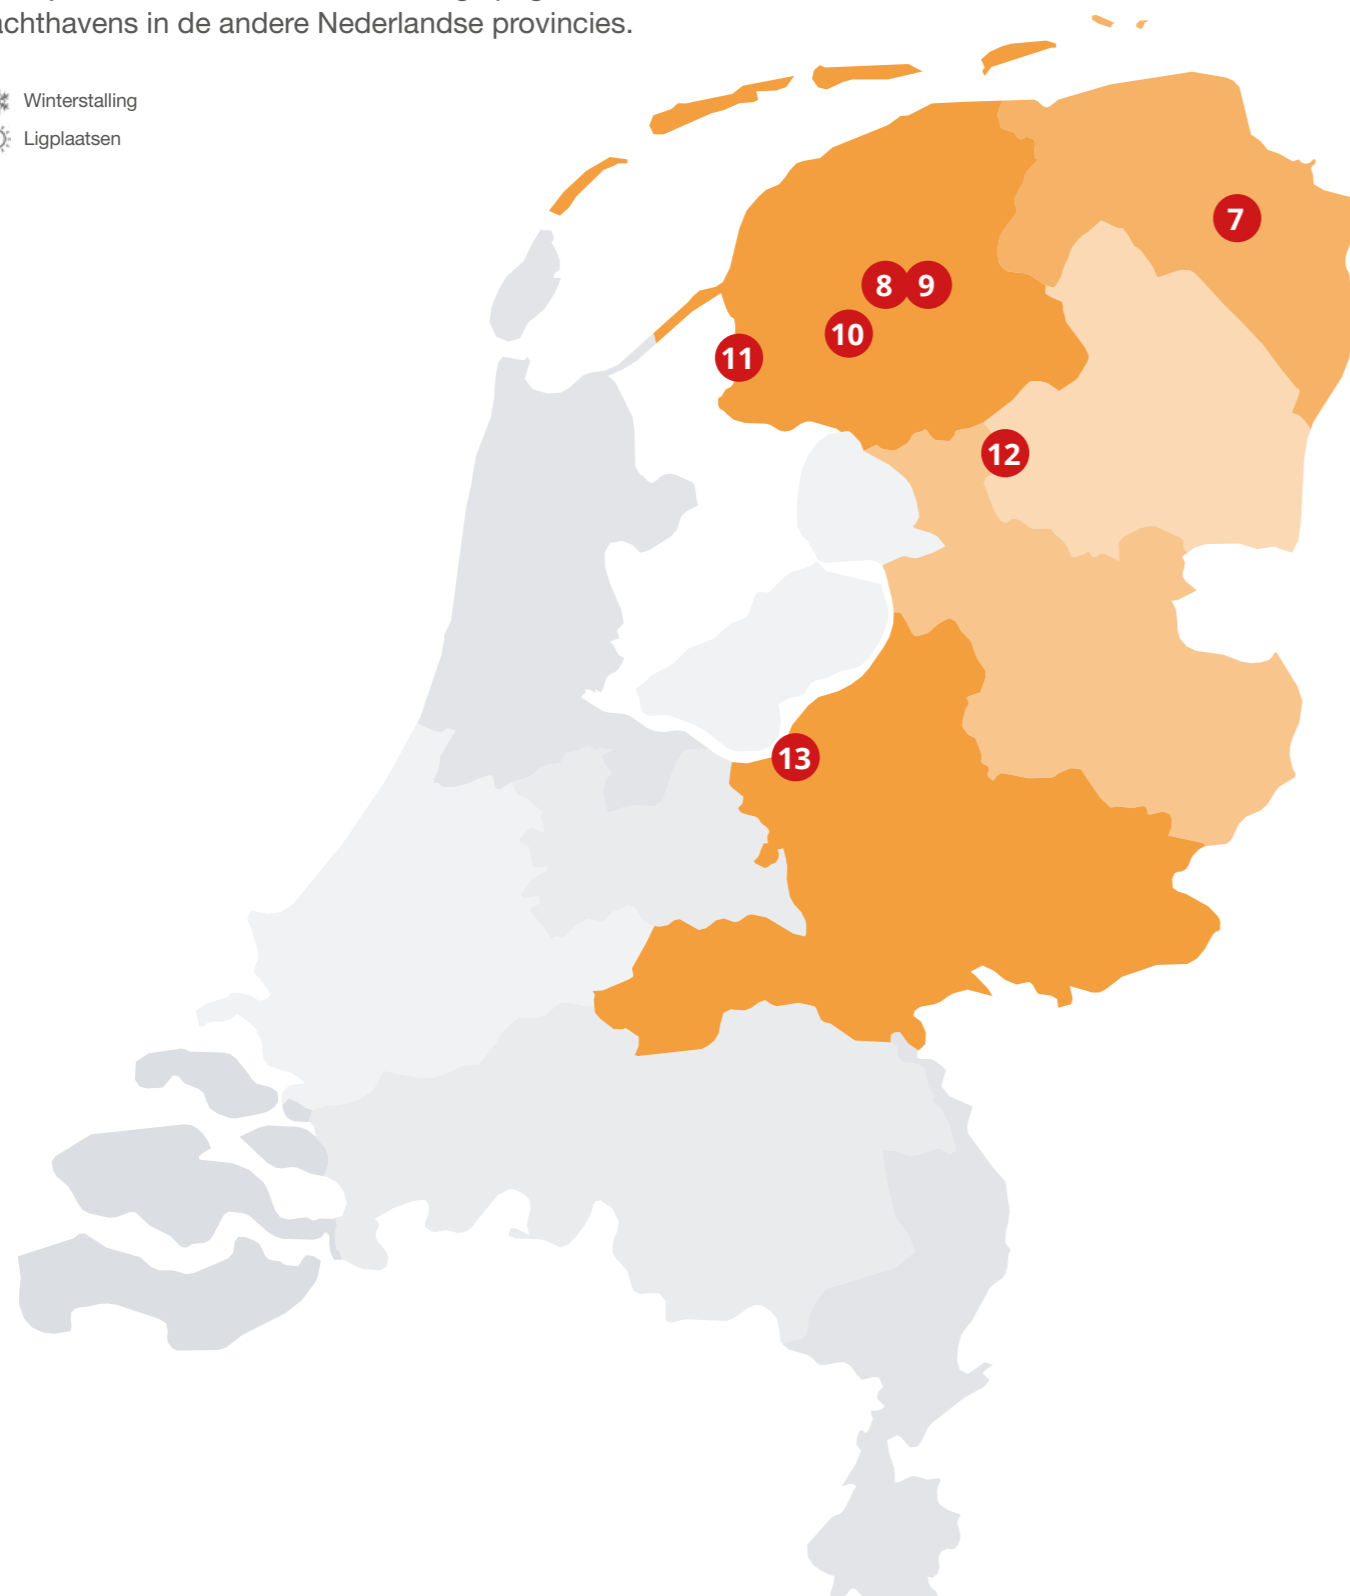

MarinaFocus vervolg

Jachthavens in Friesland, Groningen, Drenthe, Overijssel en Gelderland. Zie de vorige pagina's voor jachthavens in de andere Nederlandse provincies.

- Winterstalling
- Ligplaatsen

7 Dutch Yachtbuilders Since 1973

PEDRO-BOAT
W.A. Scholtenweg 94
9636 BT Zuidbroek
+31 (0)598-451763
service@pedro-boat.nl
www.pedro-boat.nl

Bij Pedro-Boat vindt u geen passantenhaven, maar u kunt hier wel aanmeren voor supersnelle service. Zo kunt u gebruik maken van de diesel- en gaspomp én van de unieke 'Pedro onderhoud van uw schip in 1 dag service'. Zodra de specialisten van Pedro de onderhoud- en reparatiewerkzaamheden hebben uitgevoerd, kunt u weer verder varen naar Oldambtmeer/Delfzijl/Duitsland ofwel Groningen/Assen/Friesland.

9

JACHTHAVEN DE BOARNSTREAM
Industrieweg 2
9011 WH Jirsum
+31 (0)566-600828
jachthaven@boarnstream.com
www.boarnstream.com

Jachthaven De Boarnstream ligt centraal in Friesland. De haven wordt gekenmerkt als rustig, extreem netjes, ruim, comfortabel en met veel groen. Trotse drager van de 'Blauwe Vlag', 200 vaste ligplaatsen variërend van 8 tot 15 m, grotere boxen op aanvraag. Een sfeerol havenkantoor, een zeer ruim luxe toiletgebouw voorzien van een wasserette, een tankstation en het innovatieve YOSS-systeem.

10

MARINA RESORT HART VAN FRIESLAND
Eastwei 8, 8624 TG
Uitwellingerga
+31 (0)515-559444
info@hartvanfriesland.nl
www.hartvanfriesland.nl

Midden in het natuurlijke Friese Merengebied. Door de open verbinding vaart u naar de bekende Friese plaatsen, zonder ook maar één brug of sluis tegen te komen. Zo vindt u op elk tijdstip de weg terug naar de haven. Wij beschikken over 200 ligplaatsen, appartementen (2-6 pers.), sanitaire voorzieningen, sport & spelfaciliteiten, een restaurant en winterstalling. De ideale mix van groen, rust en gezelligheid.

12

JACHTHAVEN STEENWIJKERDIEP
Veenderij 4
8331 VH Steenwijk
+31 (0)521-520400
info@jachthavensteenwijkerdiep.nl
www.jachthavensteenwijkerdiep.nl

Schitterend gelegen op een kruispunt van vaarwegen naar Friesland, het IJsselmeer, Giethoorn, het Nationaal Park De Weerribben en nog geen uur varen van de Beulaker- en Belterwijde vindt u de gezellige Jachthaven Steenwijkerdiep.

8

RFU JACHTSPECIALIST
It String 9
9011 TA Jirsum
+31 (0)566-601881
info@rfu-jachtspecialist.nl
www.rfu-jachtspecialist.nl

Centraal in het prachtige Friese Meren gebied én over de weg fantastisch bereikbaar. Een familiebedrijf met een zeer compleet aanbod van faciliteiten. Ligplaatsen (ook overdekt), winterberging (ook met staande mast) en volledig onderhoud voor uw trotse bezit. Verhuur van een sloep en open zeilboot en Pension 'Op'e Koai', dé B&B aan de jachthaven!