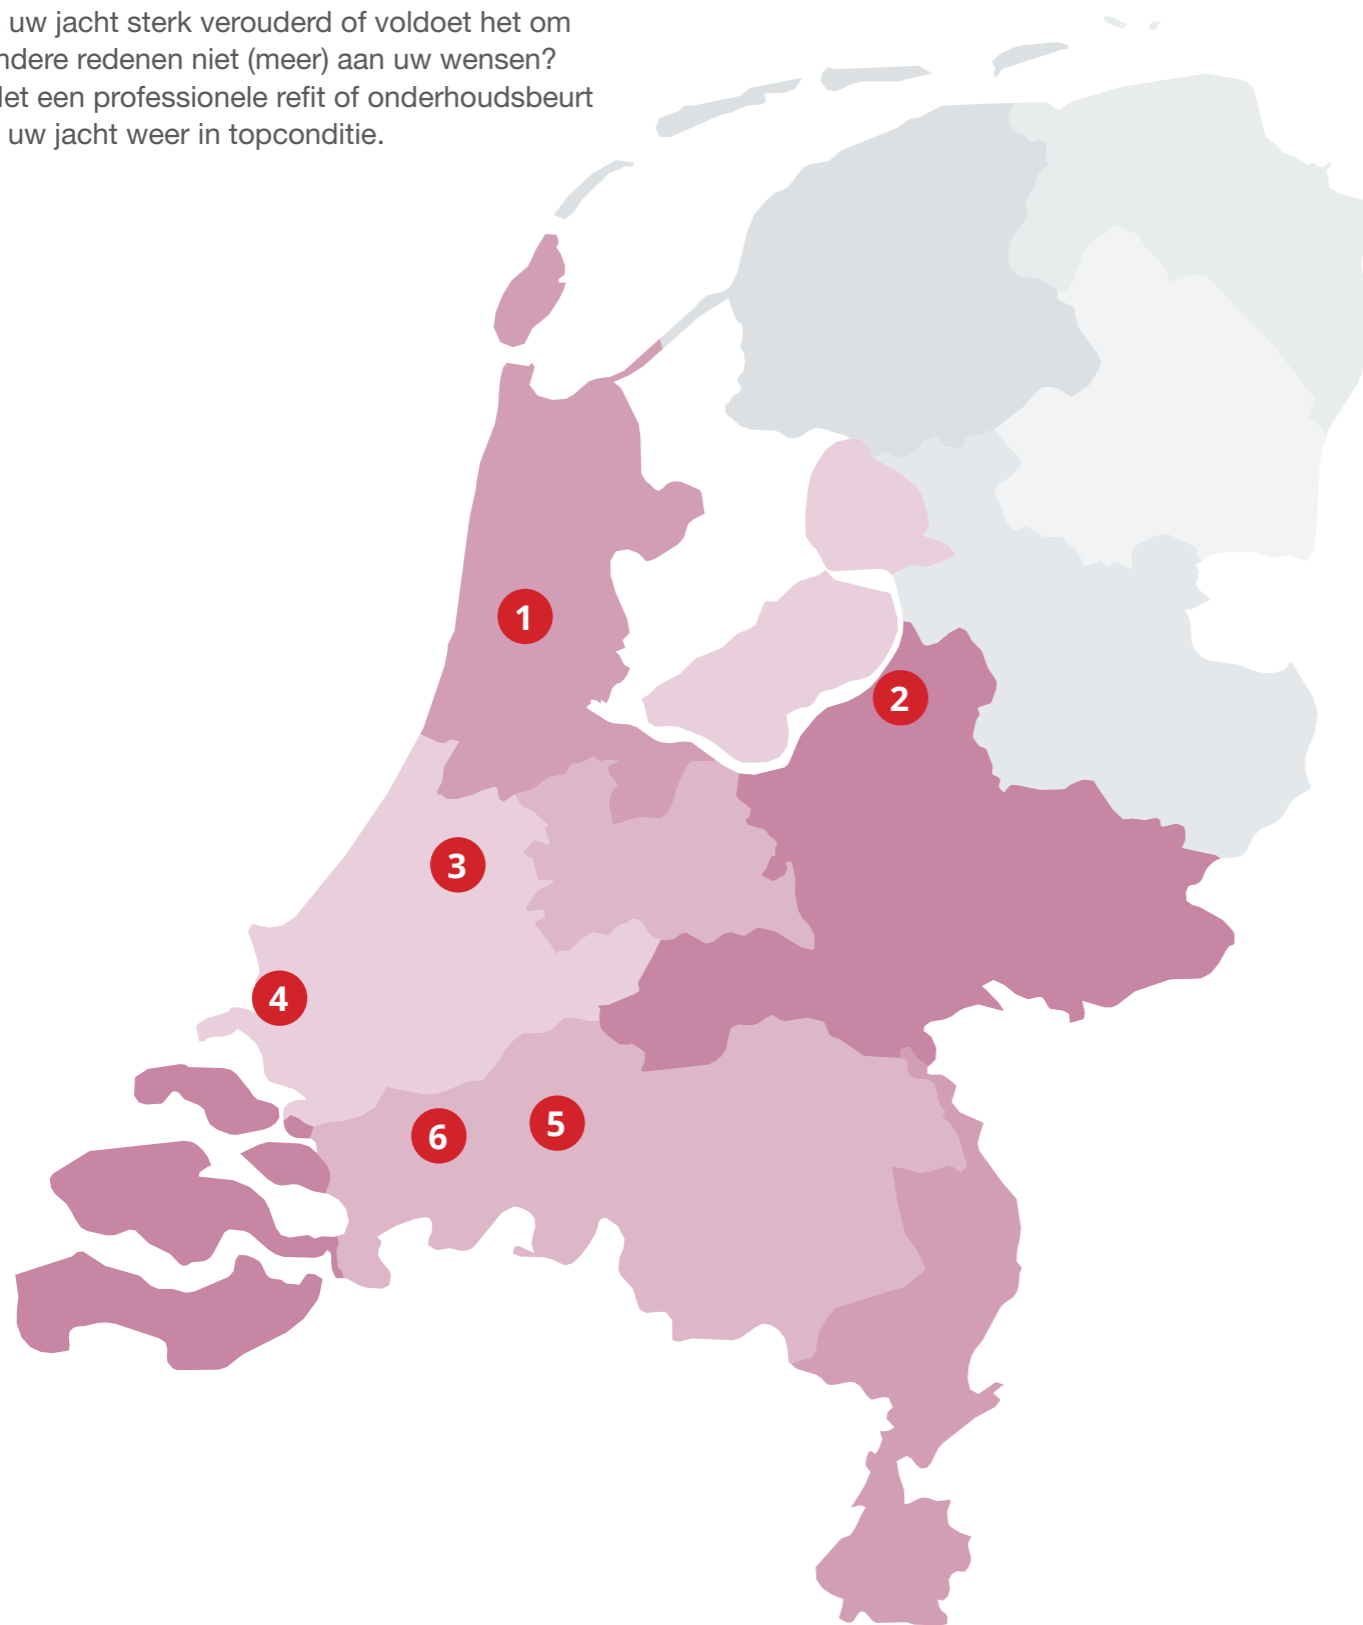

RefitFocus

Is uw jacht sterk verouderd of voldoet het om andere redenen niet (meer) aan uw wensen? Met een professionele refit of onderhoudsbeurt is uw jacht weer in topconditie.

1

NAUTISCH CENTRUM NICOLAAS WITSEN
Kraspolderweg 2-4
1821 BW Alkmaar
+31 (0)72-5112297
info@nicolaaswitsen.nl
www.nicolaaswitsen.nl

Op het werfterrein van 32.000 m² van Nautisch Centrum Nicolaas Witsen vindt u alles wat u rondom het vaarseizoen nodig heeft:

- Zomer- en winterstalling
- Portaalkraan tot 50 ton
- Scheepshelling tot 300 ton
- Masten hijsinstallatie
- Complete jachtservice
- Jachtmakelaardij
- Watersportwinkel

U kunt vertrouwen op de vakkundigheid van het nautische team van Nicolaas Witsen!

3

JACHT- EN SCHEEPSWERF P.A. VAN DER LAAN
Vrouwgeestweg 71
2481 KM Woubrugge
+31 (0)172-518113
info@laanyacht.nl
www.laanyacht.nl

Wij verzorgen al uw reparaties en onderhoud aan uw motorkruiser of zeilschip o.a.: Inbouwen boeg/hekschroef of scheepsdiesel. Onderhoud en reparaties motoren, staal, hout of polyester. Schilderwerk. Scheepshelling tot ±60 ton. Hijskraan tot ±10 ton. Winterstalling binnen en buiten. Jachthaven. Levering scheepsonderdelen. U kunt ook zelf werkzaamheden aan uw boot verrichten.

NR

UW BEDRIJF
Havenweg 2
1234 AB A
+31 (0)20-
info@uwbedrijf.com
www.uwbedrijf.com

Ook uw bedrijf hier?
Bel +31 (0)20 456 0995

Lorem ipsum dolor sit amet, consectetur adipiscing elit, sed do eiusmod tempor incididunt ut labore et dolore magna aliqua. Ut enim ad minim veniam, quis nostrud exercitation ullamco laboris nisi ut aliquip ex ea commodo consequat. Duis aute irure dolor in reprehenderit in voluptate velit esse cillum dolore eu fugiat nulla pariatur. Excepteur sint occaecat cupidatat non proident, sunt in culpa qui officia deserunt mollit anim id est laborum.

5

ALTENA YACHTING
Keizersveer 3a
4941 TA Raamsdonksveer
+31 (0)162-512714
info@altena-yachting.nl
www.altena-yachting.nl

Naast het bouwen van nieuwe jachten, kunt u bij Altena Yachting ook terecht voor refit, onderhoud, reparatie, schilderwerk en winterstalling. Met een 80 ton botenlift, geconditioneerde spuithal tot 25 m, productiehal van 1200 m², verwarmde winterstalling van 2500 m² en watersportwinkel hebben wij alle faciliteiten om u van dienst te kunnen zijn. Bel of mail voor een afspraak.

2

JACHTCENTER ELBURG
J.P. Broekhovenstraat 23
8081 HB Elburg
+31 (0)525-682800
info@jachtcenter.nl
www.jachtcenter.nl

Jachtcenter Elburg biedt onder de noemer "Total ship management" een compleet dienstenpakket aan om de motorbooteigenaar te ontzorgen. Met winterstalling, kraanfaciliteiten en vakmensen voor alle denkbare reparatie-, onderhouds- en refit werkzaamheden wordt Elburg daadwerkelijk een "one-stop-shop".

NR

UW BEDRIJF
Havenweg 2
1234 AB A
+31 (0)20-
info@uwbedrijf.com
www.uwbedrijf.com

Ook uw bedrijf hier?
Bel +31 (0)20 456 0995