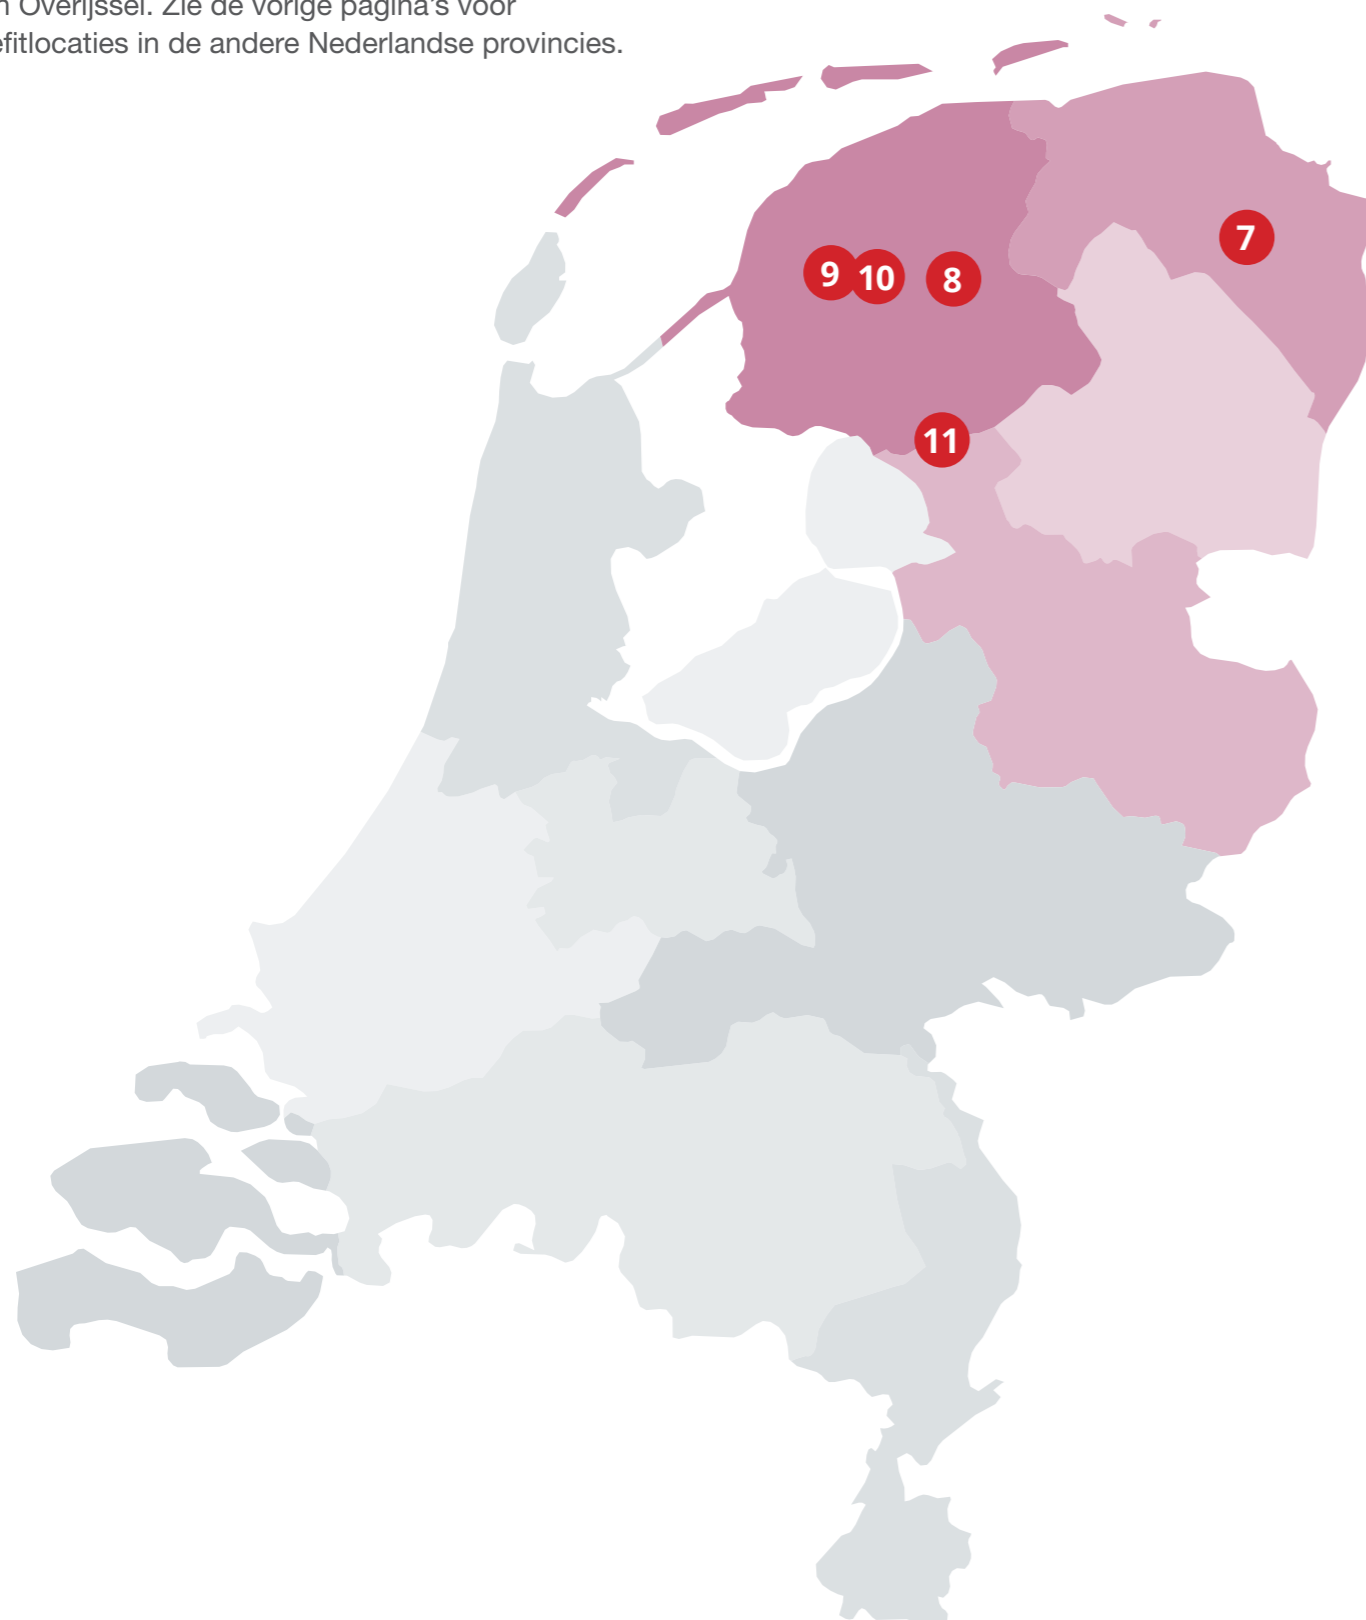

6

JACHTHAVEN NOORDSCHANS B.V.
Noordschans 121
4791 RG Klundert
+31 (0)168-403550
info@jachthavennoordschans.nl
www.jachthavennoordschans.nl

Bij ons bent U aan het juiste adres voor:

- Z-SPARS masten, gieken en spinnakerbomen
- Complete tuigages
- Volvo Penta
- Botenlift
- Mastenkraan
- Grote watersportwinkel (7 dagen open)
- Ruime winterstalling
- Reparatie en schilderwerk
- RVS werk

Zie de volgende pagina's voor refit locaties in Friesland, Groningen, Drenthe en Overijssel.

RefitFocus vervolg

Refit locaties in Friesland, Drenthe, Groningen en Overijssel. Zie de vorige pagina's voor refitlocaties in de andere Nederlandse provincies.