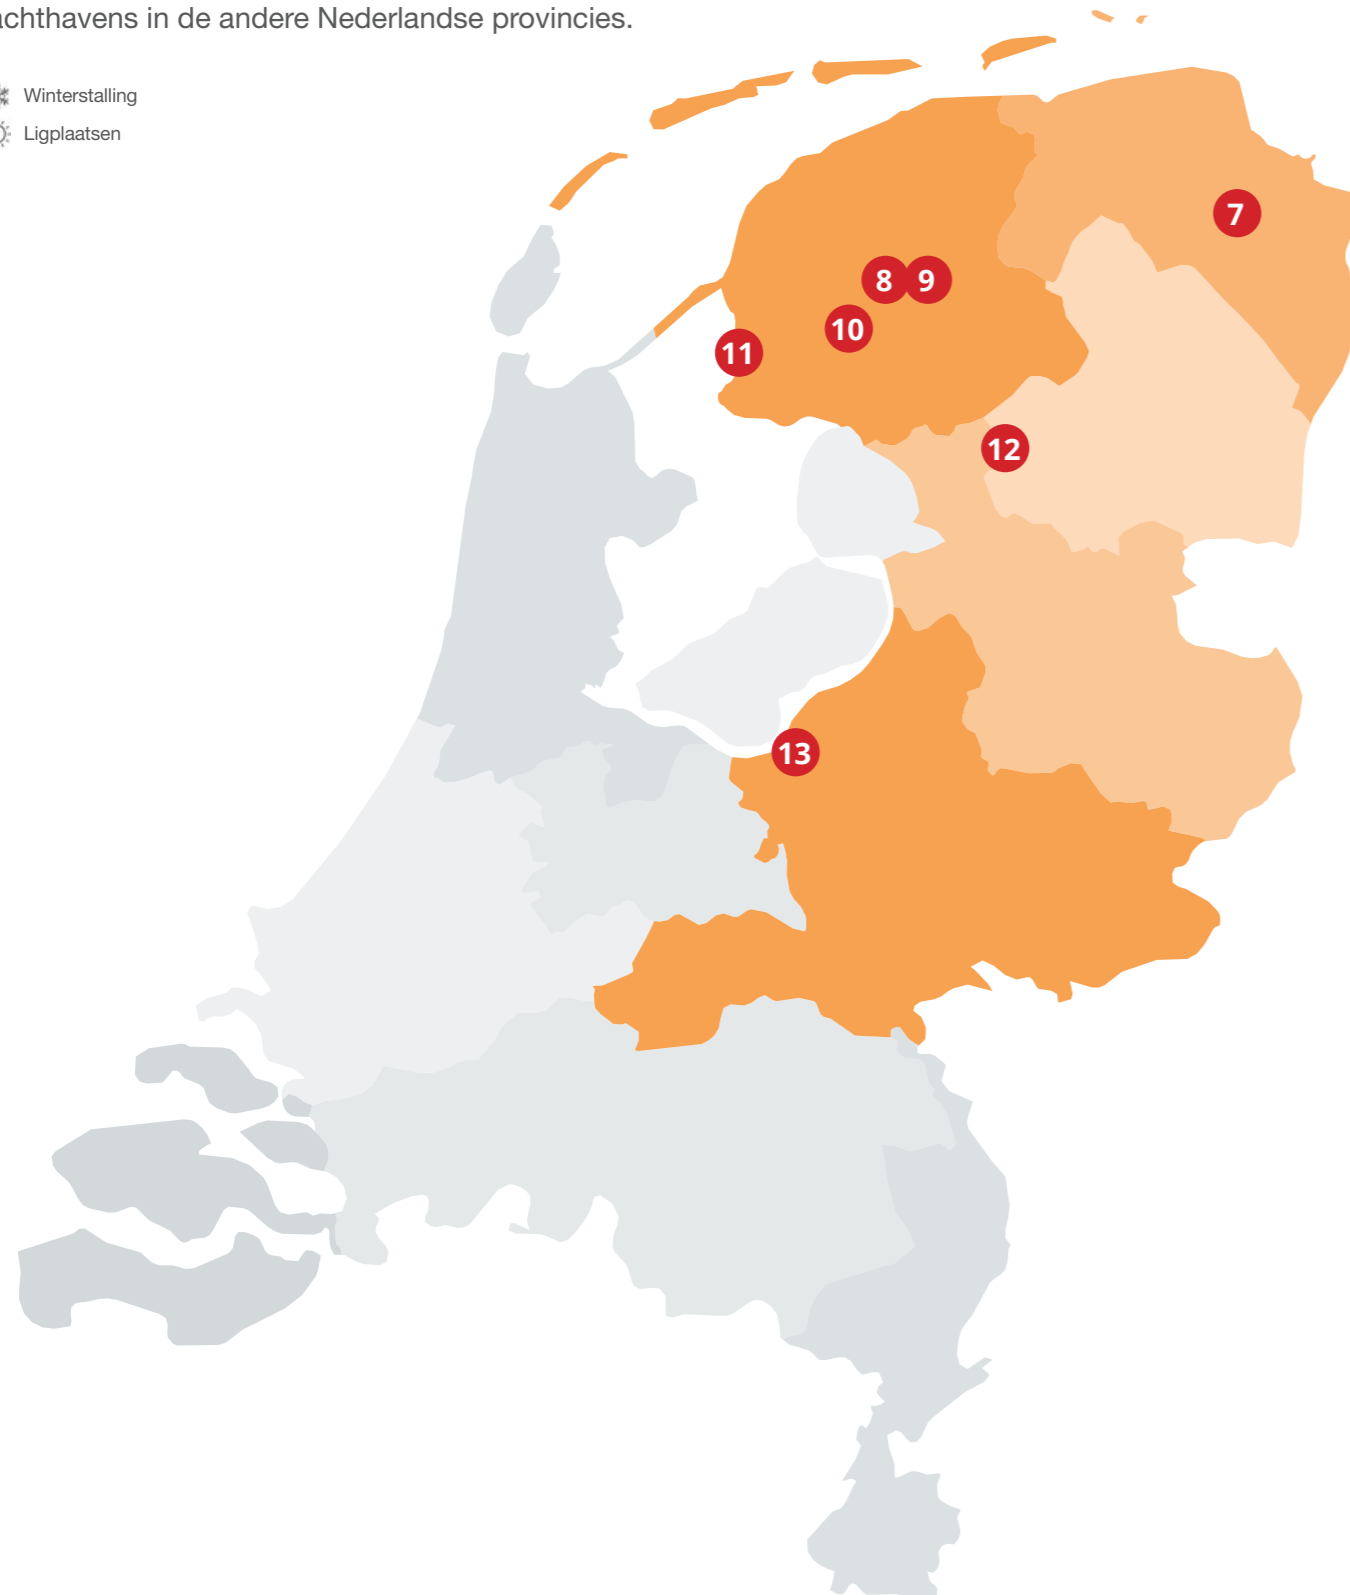

5 Jachthaven Noordschans

JACHTHAVEN NOORDSCHANS B.V.
Noordschans 121
4791 RG Klundert
+31 (0)168-403550
info@jachthavennoordschans.nl
www.jachthavennoordschans.nl

Met 650 ligplaatsen is Jachthaven Noordschans een ideale haven. Gelegen aan het Hollandsch Diep, nog geen 5 mijl varen van het Volkerak en Haringvliet aan de ene kant, de Dordtse Kil en Biesbosch aan de andere kant. Rustige haven, recent vernieuwde drijvende steigers, eigen vingersteiger, direct vanaf snelweg te bereiken, parkeergelegenheid en alle nodige service op ons eigen terrein.

Klik op 'bedrijvengids'

Méer watersportdiensten op

YachtFocus.com

Zie de volgende pagina's voor jachthavens in Friesland, Groningen, Drenthe, Overijssel en Gelderland.

MarinaFocus vervolg

Jachthavens in Friesland, Groningen, Drenthe, Overijssel en Gelderland. Zie de vorige pagina's voor jachthavens in de andere Nederlandse provincies.

-  Winterstalling
-  Ligplaatsen

7  **PEDRO-BOAT**
 W.A. Scholtenweg 94
 9636 BT Zuidbroek
 +31 (0)598-451763
 service@pedro-boat.nl
 www.pedro-boat.nl

Bij Pedro-Boat vindt u geen passantenhaven, maar u kunt hier wel aanmeren voor supersnelle service. Zo kunt u gebruik maken van de diesel- en gaspomp én van de unieke 'Pedro onderhoud van uw schip in 1 dag service'. Zodra de specialisten van Pedro de onderhoud- en reparatiewerkzaamheden hebben uitgevoerd, kunt u weer verder varen naar Oldambtmeer/Delfzijl/Duitsland ofwel Groningen/Assen/Friesland.

9  **JACHTHAVEN DE BOARNSTREAM**
 Industrieweg 2
 9011 WH Jirnsum
 +31 (0)566-600828
 jachthaven@boarnstream.com
 www.boarnstream.com

Jachthaven De Boarnstream ligt centraal in Friesland. De haven wordt gekenmerkt als rustig, extreem netjes, ruim, comfortabel en met veel groen. Trotse drager van de 'Blauwe Vlag', 200 vaste ligplaatsen variërend van 8 tot 15 m, grotere boxen op aanvraag. Een sfeerol havenkantoor, een zeer ruim luxe toiletgebouw voorzien van een wasserette, een tankstation en het innovatieve YOSS-systeem.