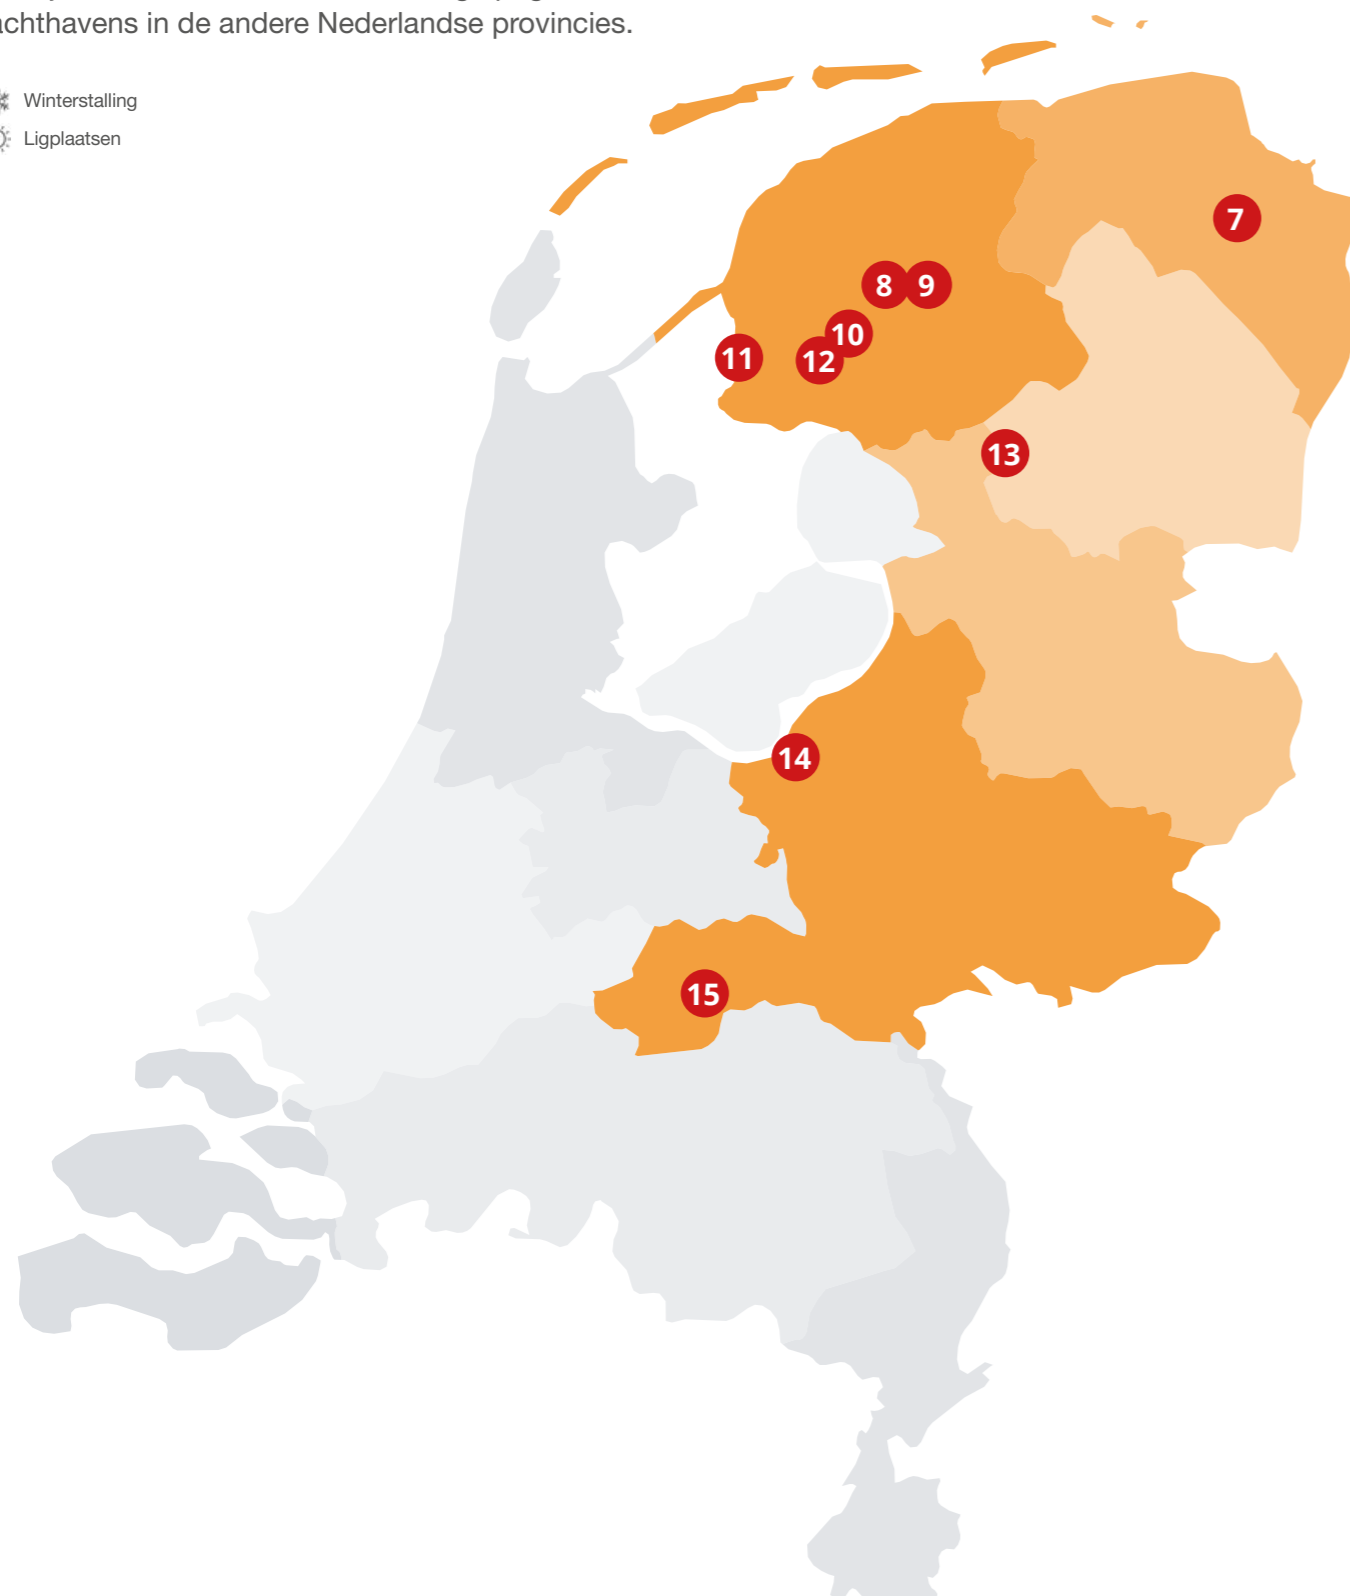

5
JACHTHAVEN NOORDSCHANS B.V.
Noordschans 121
4791 RG Klundert
+31 (0)168-403550
info@jachthavennoordschans.nl
www.jachthavennoordschans.nl

Met 650 ligplaatsen is Jachthaven Noordschans een ideale haven. Gelegen aan het Hollandsch Diep, nog geen 5 mijl varen van het Volkerak en Haringvliet aan de ene kant, de Dordtse kil en Biesbosch aan de andere kant. Rustige haven, recent vernieuwde drijvende steigers, eigen vingersteiger, direct vanaf snelweg te bereiken, parkeergelegenheid en alle nodige service op ons eigen terrein.

Klik op 'bedrijvengids'

Méer watersportdiensten op

YachtFocus.com

Zie de volgende pagina's voor jachthavens in Friesland, Groningen, Drenthe, Overijssel en Gelderland.

MarinaFocus vervolg

Jachthavens in Friesland, Groningen, Drenthe, Overijssel en Gelderland. Zie de vorige pagina's voor jachthavens in de andere Nederlandse provincies.

-  Winterstalling
-  Ligplaatsen

PEDRO-BOAT
W.A. Scholtenweg 94
9636 BT Zuidbroek
+31 (0)598-451763
service@pedro-boat.nl
www.pedro-boat.nl

Bij Pedro-Boat vindt u geen passantenhaven, maar u kunt hier wel aanmeren voor supersnelle service. Zo kunt u gebruik maken van de diesel- en gaspomp én van de unieke 'Pedro onderhoud van uw schip in 1 dag service'. Zodra de specialisten van Pedro de onderhoud- en reparatiewerkzaamheden hebben uitgevoerd, kunt u weer verder varen naar Oldambtmeer/Delfzijl/Duitsland ofwel Groningen/Assen/Friesland.

JACHTHAVEN DE BOARNSTREAM
Industrieweg 2
9011 WH Jirsum
+31 (0)566-600828
jachthaven@boarnstream.com
www.boarnstream.com

Jachthaven De Boarnstream ligt centraal in Friesland. De haven wordt gekenmerkt als rustig, extreem netjes, ruim, comfortabel en met veel groen. Trotse drager van de 'Blauwe Vlag', 200 vaste ligplaatsen variërend van 8 tot 15 m, grotere boxen op aanvraag. Een sfeerful havenkantoor, een zeer ruim luxe toiletgebouw voorzien van een wasserette, een tankstation en het innovatieve YOSS-systeem.