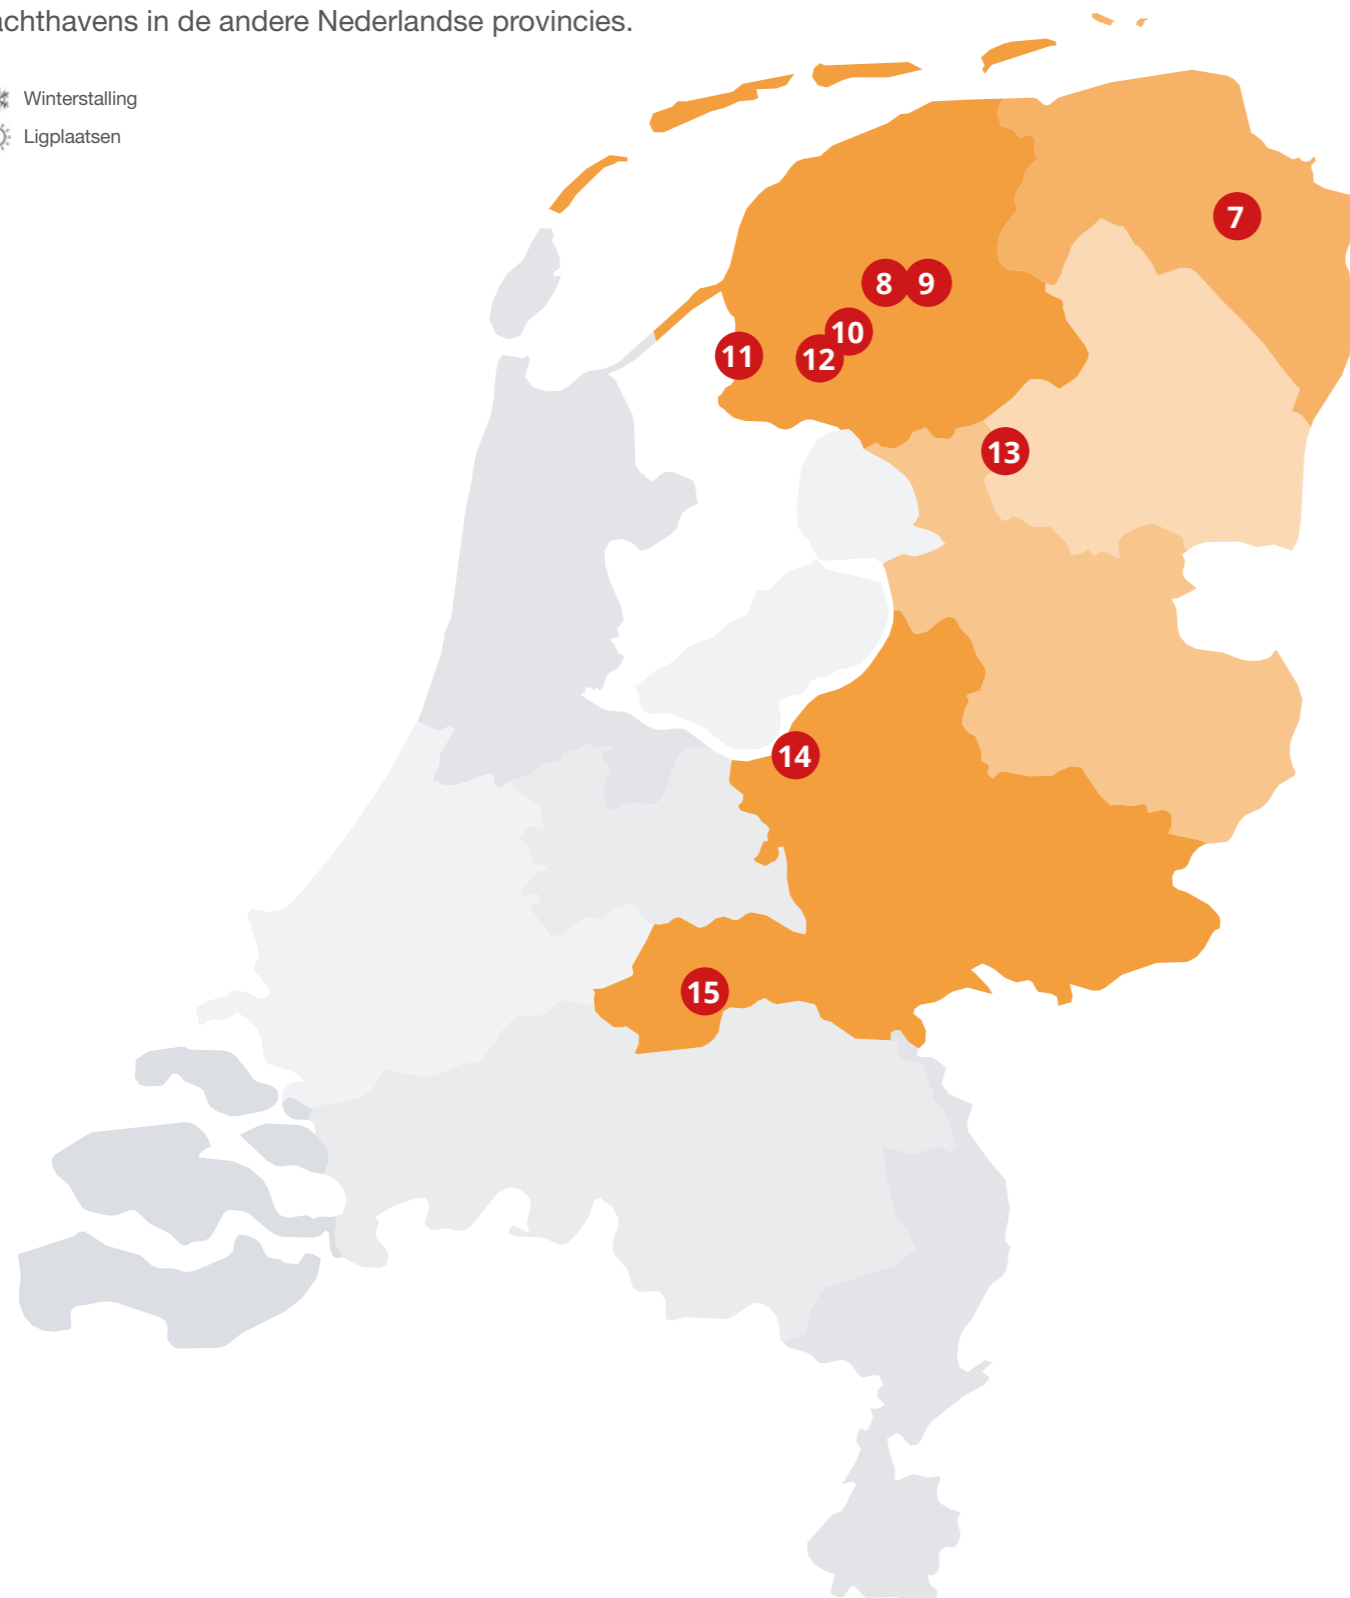

5 JACHTHAVEN NOORDSCHANS B.V.
Noordschans 121
4791 RG Klundert
+31 (0)168-403550
info@jachthavennoordschans.nl
www.jachthavennoordschans.nl

Met 650 ligplaatsen is Jachthaven Noordschans een ideale haven. Gelegen aan het Hollandsch Diep, nog geen 5 mijl varen van het Volkerak en Haringvliet aan de ene kant, de Dordtse kil en Biesbosch aan de andere kant. Rustige haven, recent vernieuwde drijvende steigers, eigen vingersteiger, direct vanaf snelweg te bereiken, parkeergelegenheid en alle nodige service op ons eigen terrein.

Klik op 'bedrijvengids'

Méer watersportdiensten op

YachtFocus.com

Zie de volgende pagina's voor jachthavens in Friesland, Groningen, Drenthe, Overijssel en Gelderland.

MarinaFocus vervolg

Jachthavens in Friesland, Groningen, Drenthe, Overijssel en Gelderland. Zie de vorige pagina's voor jachthavens in de andere Nederlandse provincies.

-  Winterstalling
-  Ligplaatsen

7  Dutch Yachtbuilders Since 1973

PEDRO-BOAT
W.A. Scholtenweg 94
9636 BT Zuidbroek
+31 (0)598-451763
service@pedro-boat.nl
www.pedro-boat.nl

Bij Pedro-Boat vindt u geen passantenhaven, maar u kunt hier wel aanmeren voor supersnelle service. Zo kunt u gebruik maken van de diesel- en gaspomp én van de unieke 'Pedro onderhoud van uw schip in 1 dag service'. Zodra de specialisten van Pedro de onderhoud- en reparatiewerkzaamheden hebben uitgevoerd, kunt u weer verder varen naar Oldambtmeer/Delfzijl/Duitsland ofwel Groningen/Assen/Friesland.

9 

JACHTHAVEN DE BOARNSTREAM
Industrieweg 2
9011 WH Jirsum
+31 (0)566-600828
jachthaven@boarnstream.com
www.boarnstream.com

Jachthaven De Boarnstream ligt centraal in Friesland. De haven wordt gekenmerkt als rustig, extreem netjes, ruim, comfortabel en met veel groen. Trotse drager van de 'Blauwe Vlag', 200 vaste ligplaatsen variërend van 8 tot 15 m, grotere boxen op aanvraag. Een sfeer vol havenkantoor, een zeer ruim luxe toiletgebouw voorzien van een wasserette, een tankstation en het innovatieve YOSS-systeem.