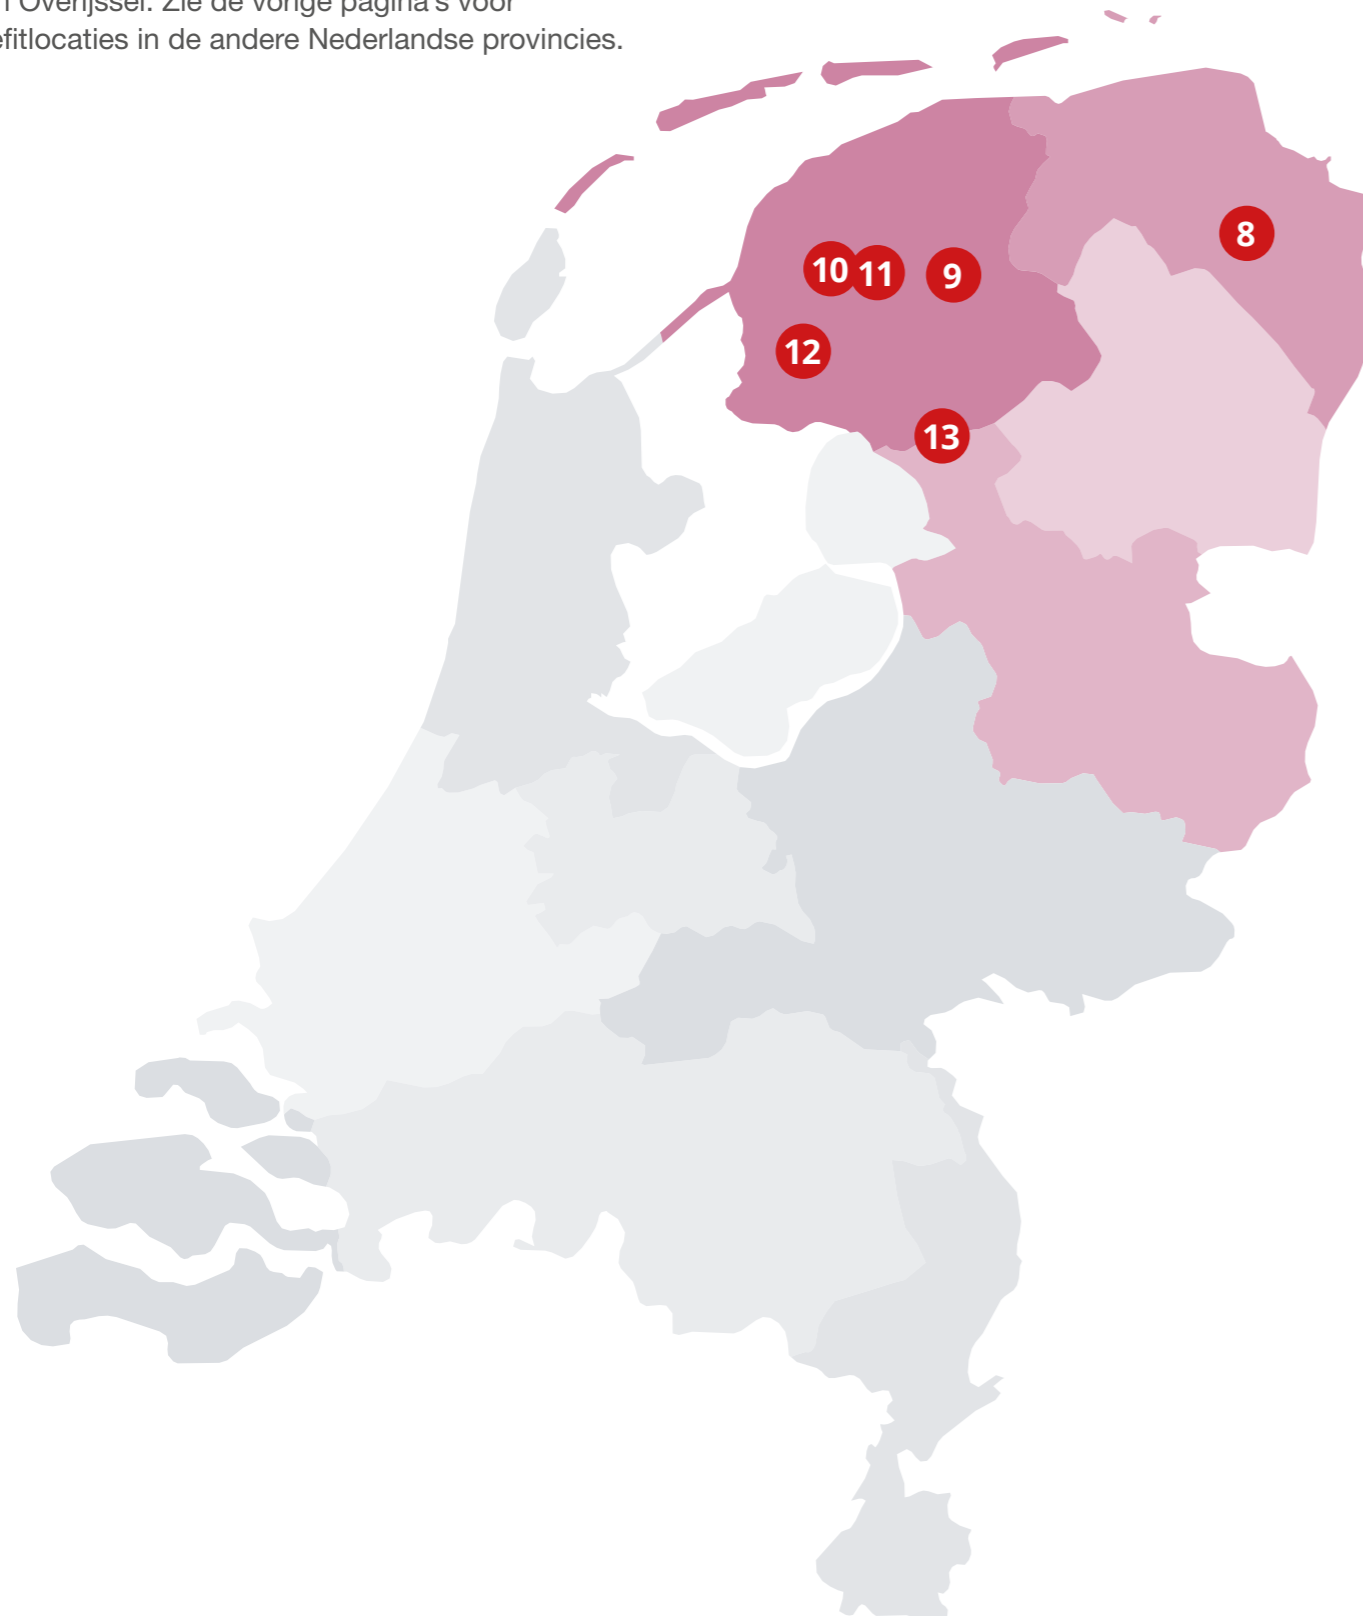

7 JACHTHAVEN NOORDSCHANS B.V.
Noordschans 121
4791 RG Klundert
+31 (0)168-403550
info@jachthavennoordschans.nl
www.jachthavennoordschans.nl

Bij ons bent U aan het juiste adres voor:

- Z-SPARS masten, gieken en spinnakerbomen
- Complete tuigages
- Volvo Penta
- Botenlift
- Mastenkraan
- Grote watersportwinkel (7 dagen open)
- Ruime winterstalling
- Reparatie en schilderwerk
- RVS werk

Ook uw bedrijf hier?
Bel +31 (0)20 456 0995

Zie de volgende pagina's voor refitlocaties in Friesland, Groningen, Drenthe en Overijssel.

RefitFocus vervolg

Refitlocaties in Friesland, Drenthe, Groningen en Overijssel. Zie de vorige pagina's voor refitlocaties in de andere Nederlandse provincies.