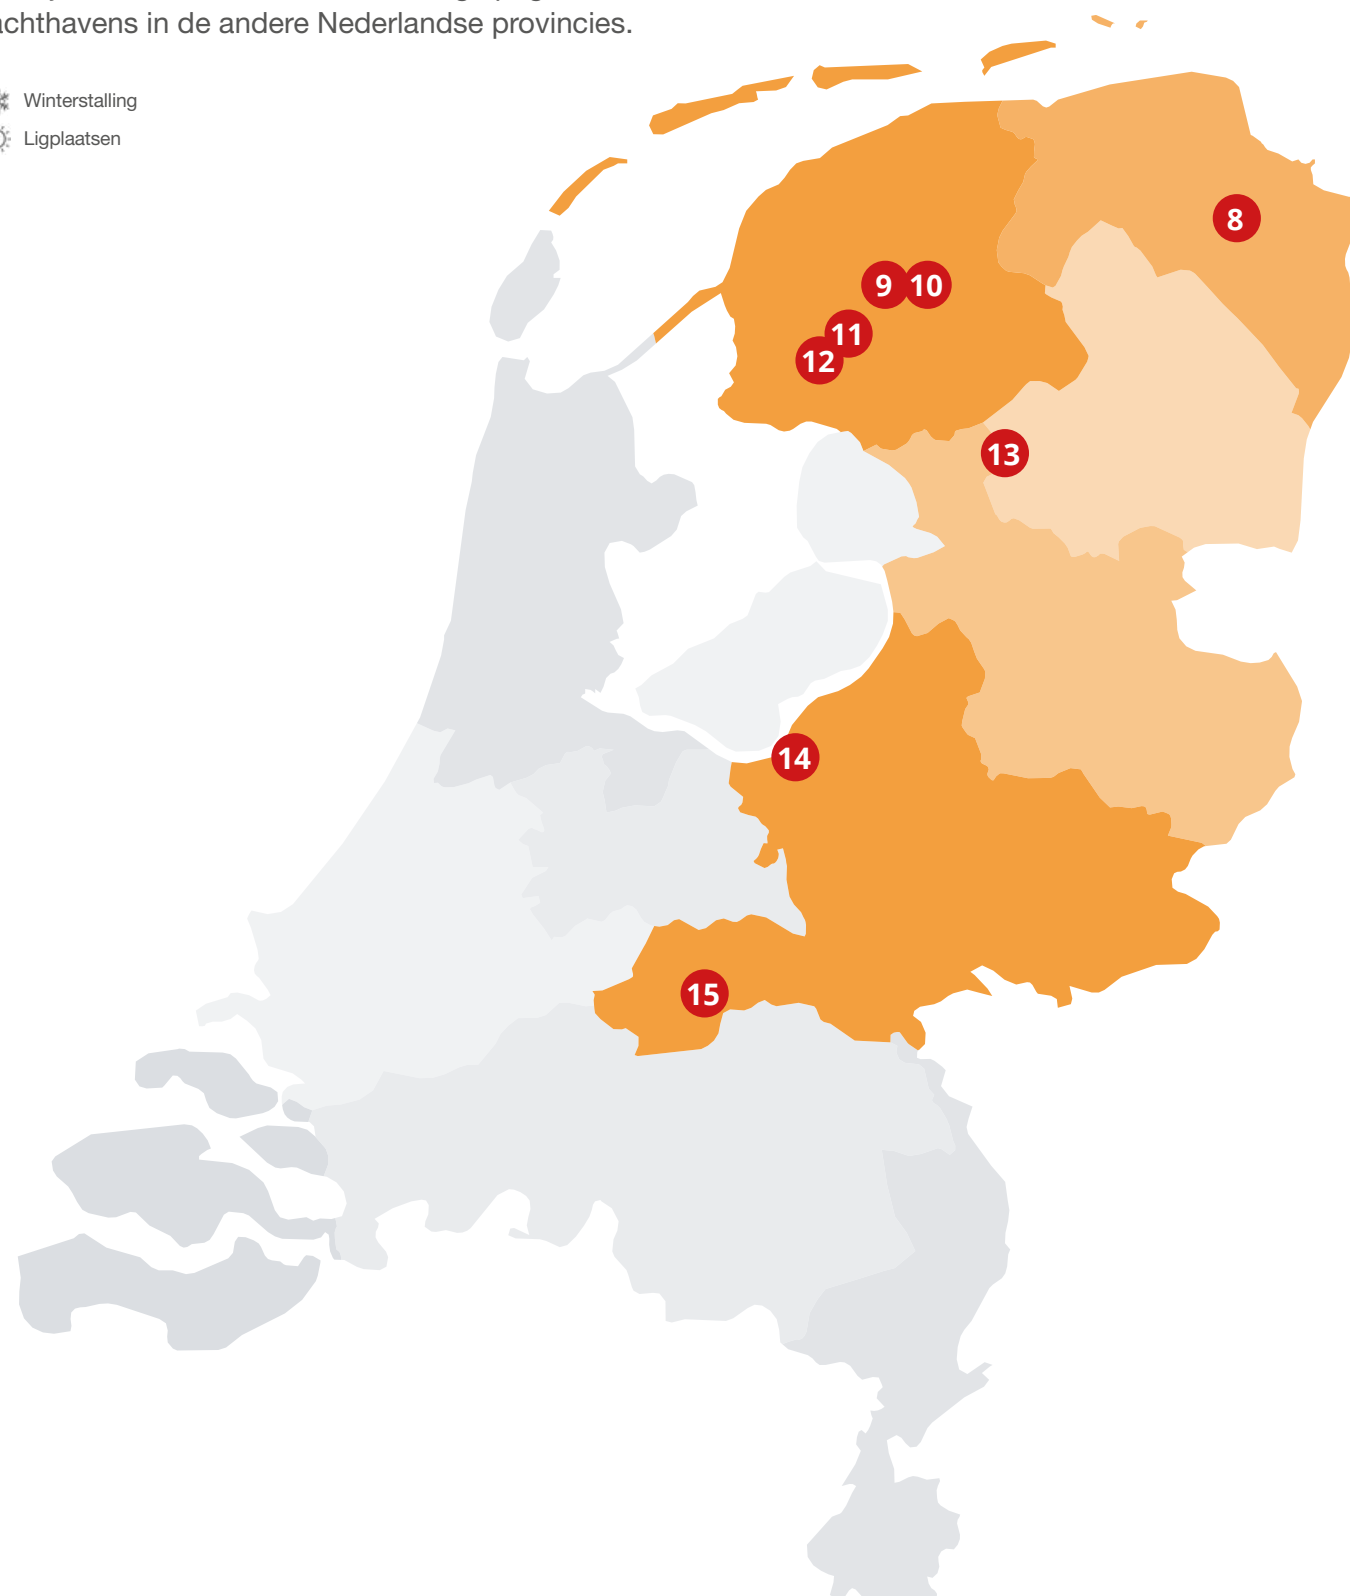

**5 JACHTHAVEN NOORDSCHANS B.V.**  
Noordschans 121  
4791 RG Klundert  
+31 (0)168-403550  
info@jachthavennoordschans.nl  
www.jachthavennoordschans.nl

Met 650 ligplaatsen is Jachthaven Noordschans een ideale haven. Gelegen aan het Hollandsch Diep, nog geen 5 mijl varen van het Volkerak en Haringvliet aan de ene kant, de Dordtse kil en Biesbosch aan de andere kant. Rustige haven, recent vernieuwde drijvende steigers, eigen vingersteiger, direct vanaf snelweg te bereiken, parkeergelegenheid en alle nodige service op ons eigen terrein.

**7 MARINA PORT ZÉLANDE**  
Kabbelaarsbank 5.01  
3253 ME Ouddorp  
+31 (0)111-671920  
haven@mpz.nl  
www.mpz.nl

Jachthaven Marina Port Zélande is uitermate geschikt als vaste uitvalsbasis. Een ligplaats huren is hier méér dan aanmeren. Alles is namelijk binnen handbereik: een directe verbinding naar het Grevelingenmeer, het strand van de Brouwersdam, horecagelegenheden en gezellige dorpjes en stadjes. Een sloep huren kan ook. Net als een appartement.

Zie de volgende pagina's voor jachthavens in Friesland, Groningen, Drenthe, Overijssel en Gelderland.

**Ook uw bedrijf hier?**  
Bel +31 (0)20 456 0995

Lorem ipsum dolor sit amet, consectetur adipiscing elit, sed do eiusmod tempor incididunt ut labore et dolore magna aliqua. Ut enim ad minim veniam, quis nostrud exercitation ullamco laboris nisi ut aliquip ex ea commodo consequat. Duis aute irure dolor in reprehenderit in voluptate velit esse cillum dolore eu fugiat nulla pariatur. Excepteur sint occaecat cupidatat non proident, sunt in culpa qui officia deserunt mollit anim id est laborum.

## MarinaFocus vervolg

Jachthavens in Friesland, Groningen, Drenthe, Overijssel en Gelderland. Zie de vorige pagina's voor jachthavens in de andere Nederlandse provincies.

-  Winterstalling
-  Ligplaatsen