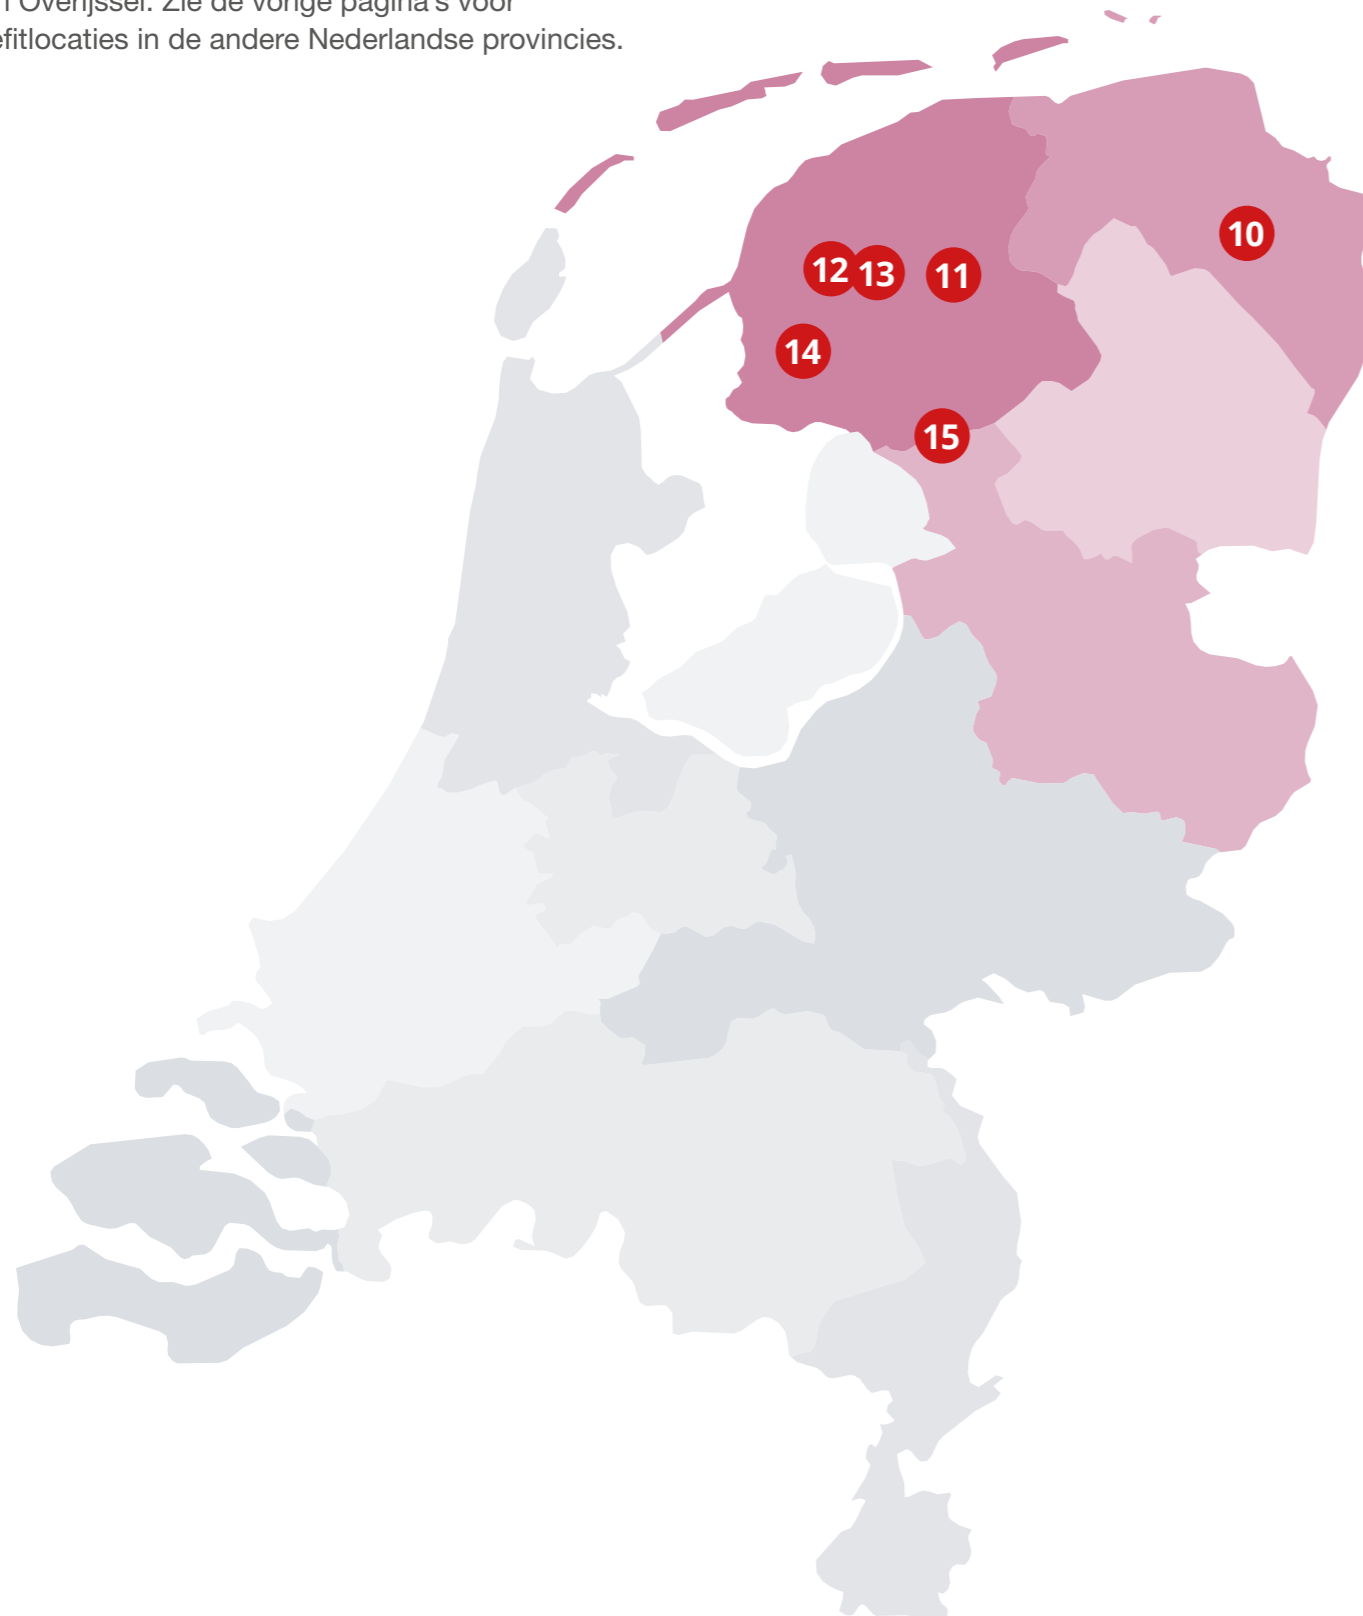

Zie de volgende pagina's voor refitlocaties in Friesland, Groningen, Drenthe en Overijssel.

RefitFocus vervolg

Refitlocaties in Friesland, Drenthe, Groningen en Overijssel. Zie de vorige pagina's voor refitlocaties in de andere Nederlandse provincies.