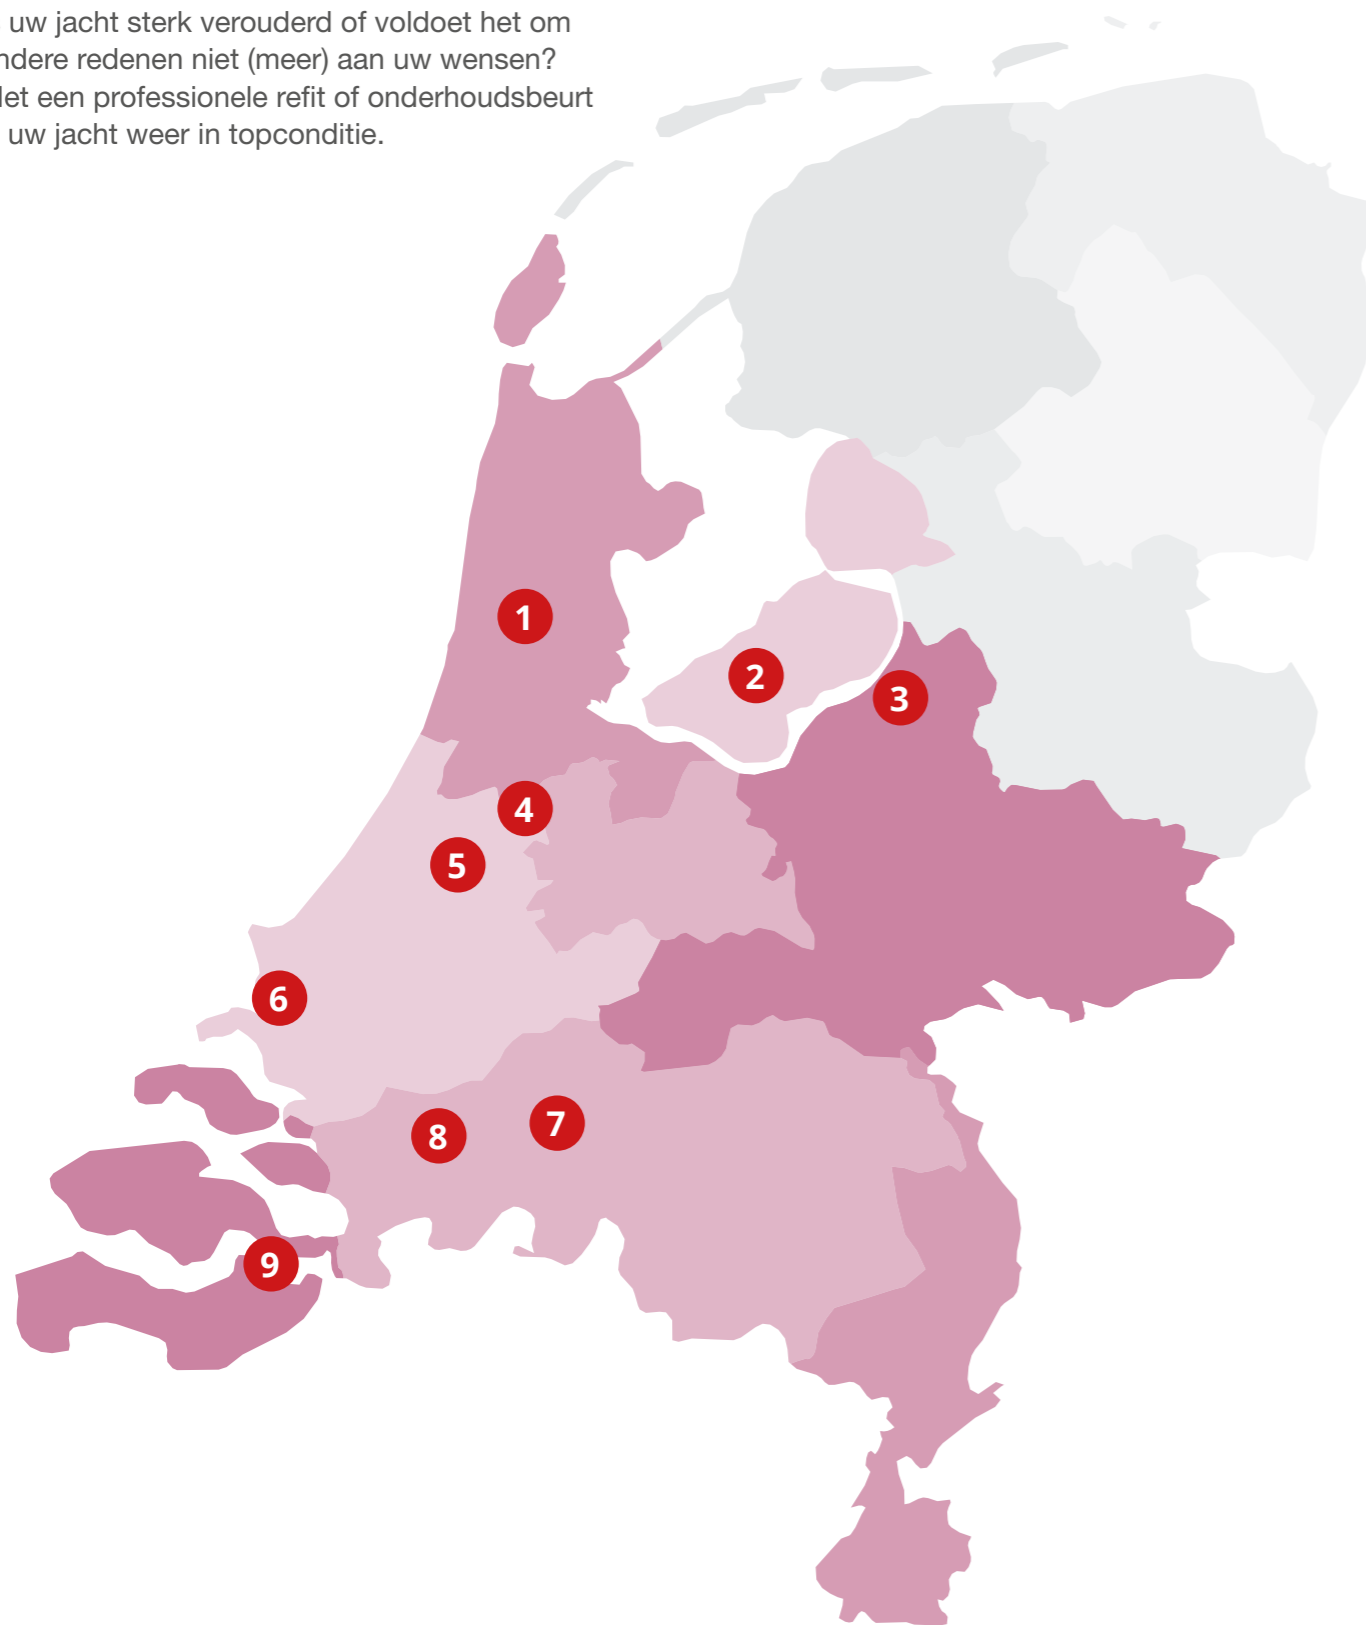

RefitFocus

Is uw jacht sterk verouderd of voldoet het om andere redenen niet (meer) aan uw wensen? Met een professionele refit of onderhoudsbeurt is uw jacht weer in topconditie.

1

NAUTISCH CENTRUM NICOLAAS WITSEN
Kraspolderweg 2-4
1821 BW Alkmaar
+31 (0)72-5112297
info@nicolaaswitsen.nl
www.nicolaaswitsen.nl

Op het werfterrein van 32.000 m² van Nautisch Centrum Nicolaas Witsen vindt u alles wat u rondom het vaarseizoen nodig heeft:

- Zomer- en winterstalling
- Portaalkraan tot 50 ton
- Scheepshelling tot 300 ton
- Masten hijsinstallatie
- Complete jachtservice
- Jachtmakelaardij
- Watersportwinkel

U kunt vertrouwen op de vakkundigheid van het nautische team van Nicolaas Witsen!

3

ELBURG YACHTING
J.P. Broekhovenstraat 37
8081 HB Elburg
+31 (0)525-686868
info@elburgyachting.nl
www.elburgyachting.nl

Elburg Yachting biedt onder de noemer 'Total ship management' een compleet dienstenpakket aan om de motorbooteigenaar te ontzorgen. Met winterstalling, kraanfaciliteiten en vakmensen voor alle denkbare reparatie-, onderhouds- en refitwerkzaamheden wordt Elburg daadwerkelijk een 'one-stop-shop'.

5

JACHT- EN SCHEEPSWERF P.A. VAN DER LAAN
Vrouwgeestweg 71
2481 KM Woubrugge
+31 (0)172-518113
info@laanyacht.nl
www.laanyacht.nl

Wij verzorgen al uw reparaties en onderhoud aan uw motorkruiser of zeilschip o.a.: Inbouwen boeg/hekschroef of scheepsdiesel. Onderhoud en reparaties motoren, staal, hout, of polyester. Schilderwerk. Scheepshelling tot ±60 ton. Hijskraan tot ±10 ton. Winterstalling binnen en buiten. Jachthaven. Levering scheepsonderdelen. U kunt ook zelf werkzaamheden aan uw boot verrichten.

7

ALTENA YACHTING
Keizersveer 3a
4941 TA Raamsdonksveer
+31 (0)162-512714
info@altena-yachting.nl
www.altena-yachting.nl

Naast het bouwen van nieuwe jachten, kunt u bij Altena Yachting ook terecht voor refit, onderhoud, reparatie, schilderwerk en winterstalling. Met een 80 ton botenlift, geconditioneerde spuithal tot 25m, productiehal van 1200m², verwarmde winterstalling van 2500m² en watersportwinkel hebben wij alle faciliteiten om u van dienst te kunnen zijn. Bel of mail voor een afspraak.

9

YERSEKE WATERSPORTSERVICE
Kreeft 13
4401 NZ Yerseke
+31 (0)113-576006
info@yersekegroup.nl
www.yersekegroup.nl

Hét adres in Zeeland voor:

- onderhoud
- refit
- winterstalling
- hijsen tot 50 ton
- motoronderhoud
- boegschroeven
- gelcoatreparaties
- teakdek renovatie
- osmosebehandelingen

Wij passen uw schip aan naar uw wensen en mogelijkheden!

2

SCHAAP SHIPCARE
Vaartweg 77
(bereikbaar via Kraanweg)
8243 PD Lelystad
+31 (0)320-260908
info@schaapshipcare.nl
www.schaapshipcare.nl

Het comfort van thuis en genieten van uw boot. Bij ons begint uw watersport plezier met de wetenschap dat u een gastvrije, comfortabele en veilige thuishaven heeft. Onze jachthaven kenmerkt zich door de ruime boxen en hun prettige indeling, maar zeker ook door de aansprekende en gunstige tarieven. Kom en raak overtuigd van de unieke mogelijkheden.

4

SHIPCARD DESIGN
Uiterweg 294-296
1431 AW Aalsmeer
+31 (0)6-15358336
info@shipcardesign.nl
www.shipcardesign.nl