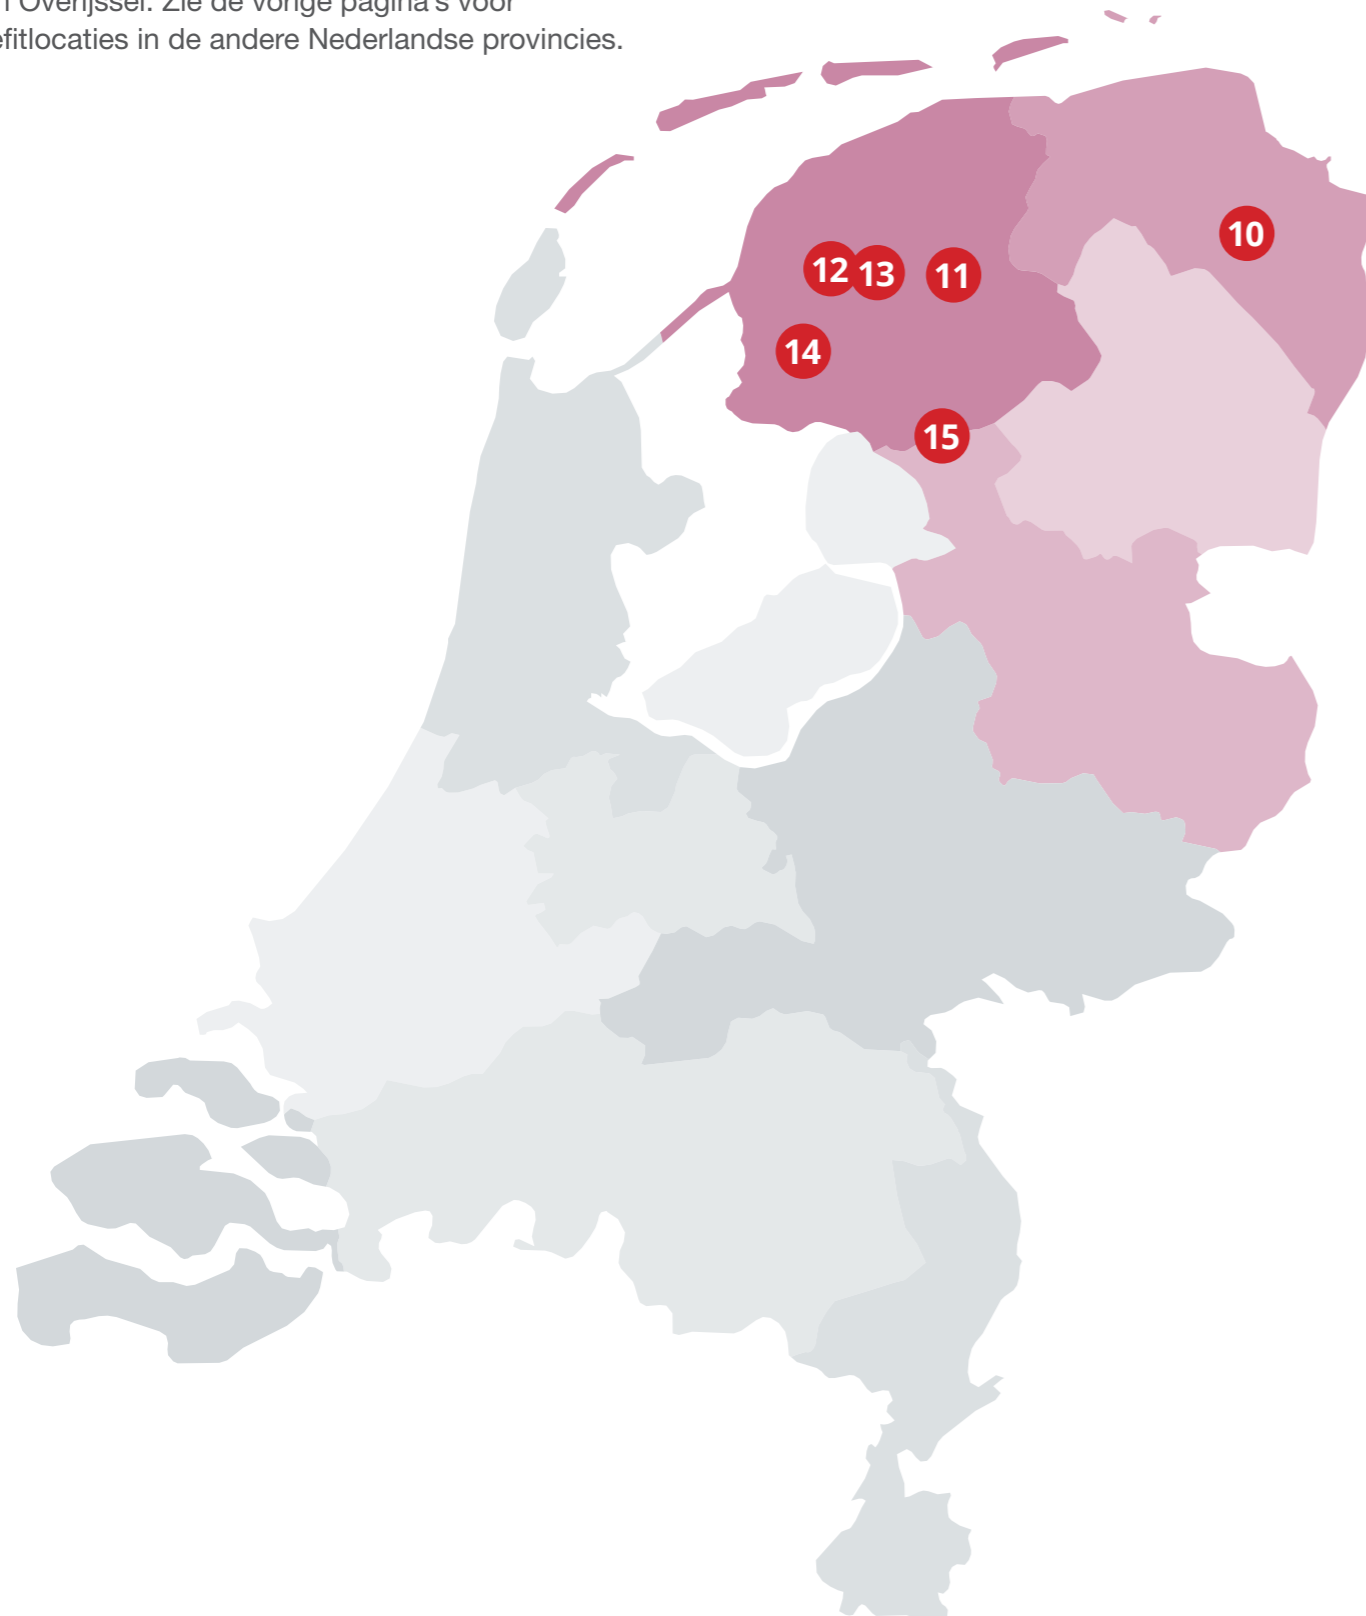

Zie de volgende pagina's voor refitlocaties in Friesland, Groningen, Drenthe en Overijssel.

RefitFocus vervolg

Refitlocaties in Friesland, Drenthe, Groningen en Overijssel. Zie de vorige pagina's voor refitlocaties in de andere Nederlandse provincies.