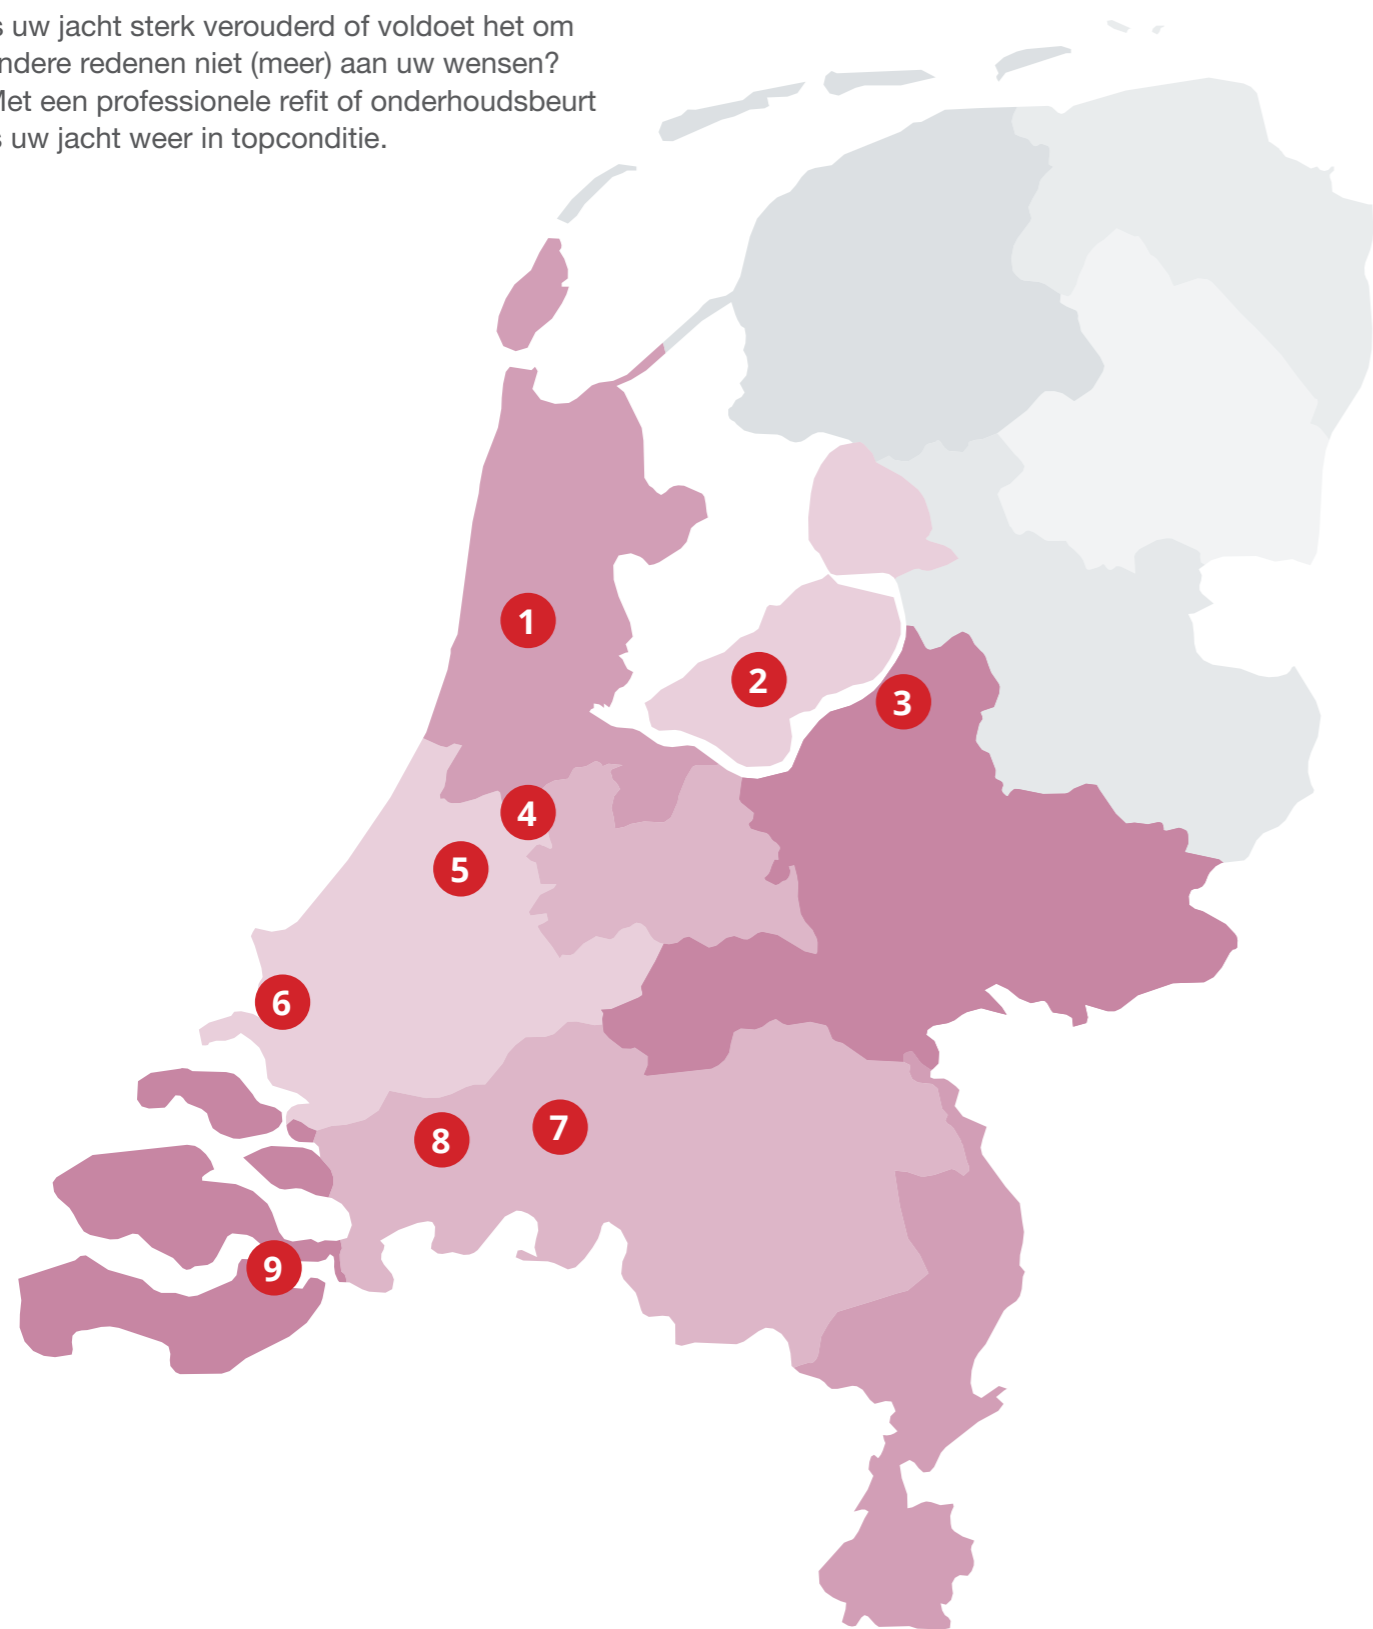

RefitFocus

Is uw jacht sterk verouderd of voldoet het om andere redenen niet (meer) aan uw wensen? Met een professionele refit of onderhoudsbeurt is uw jacht weer in topconditie.

1

NAUTISCH CENTRUM NICOLAAS WITSEN
Kraspolderweg 2-4
1821 BW Alkmaar
+31 (0)72-5112297
info@nicolaaswitsen.nl
www.nicolaaswitsen.nl

Op het werfterrein van 32.000 m² van Nautisch Centrum Nicolaas Witsen vindt u alles wat u rondom het vaarseizoen nodig heeft:

- Zomer- en winterstalling
- Portaalkraan tot 50 ton
- Scheepshelling tot 300 ton
- Masten hijsinstallatie
- Complete jachtservice
- Jachtmakelaardij
- Watersportwinkel

U kunt vertrouwen op de vakkundigheid van het nautische team van Nicolaas Witsen!

3

ELBURG YACHTING
J.P. Broekhovenstraat 37
8081 HB Elburg
+31 (0)525-686868
info@elburgyachting.nl
www.elburgyachting.nl

Elburg Yachting biedt onder de noemer 'Total ship management' een compleet dienstenpakket aan om de motorbooteigenaar te ontzorgen. Met winterstalling, kraanfaciliteiten en vakmensen voor alle denkbare reparatie-, onderhouds- en refitwerkzaamheden wordt Elburg daadwerkelijk een 'one-stop-shop'.

5

JACHT- EN SCHEEPSWERF P.A. VAN DER LAAN
Vrouwgeestweg 71
2481 KM Woubrugge
+31 (0)172-518113
info@laanyacht.nl
www.laanyacht.nl

Wij verzorgen al uw reparaties en onderhoud aan uw motorkruiser of zeilschip o.a.: Inbouwen boeg/hekschroef of scheepsdiesel. Onderhoud en reparaties motoren, staal, hout, of polyester. Schilderwerk. Scheepshelling tot ±60 ton. Hijskraan tot ±10 ton. Winterstalling binnen en buiten. Jachthaven. Levering scheepsonderdelen. U kunt ook zelf werkzaamheden aan uw boot verrichten.

7

ALTENA YACHTING
Keizersveer 3a
4941 TA Raamsdonksveer
+31 (0)162-512714
info@altena-yachting.nl
www.altena-yachting.nl

Naast het bouwen van nieuwe jachten, kunt u bij Altena Yachting ook terecht voor refit, onderhoud, reparatie, schilderwerk en winterstalling. Met een 80 ton botenlift, geconditioneerde spuithal tot 25m, productiehal van 1200m², verwarmde winterstalling van 2500m² en watersportwinkel hebben wij alle faciliteiten om u van dienst te kunnen zijn. Bel of mail voor een afspraak.

9

YERSEKE WATERSPORTSERVICE
Kreeft 13
4401 NZ Yerseke
+31 (0)113-576006
info@yersekegroup.nl
www.yersekegroup.nl

Hét adres in Zeeland voor:

- onderhoud
- refit
- winterstalling
- hijsen tot 50 ton
- motoronderhoud
- boegschroeven
- gelcoat reparaties
- teakdek renovatie
- osmosebehandelingen

Wij passen uw schip aan naar uw wensen en mogelijkheden!

2

SCHAAP SHIPCARE
Vaartweg 77
(bereikbaar via Kraanweg)
8243 PD Lelystad
+31 (0)320-260908
info@schaapshipcare.nl
www.schaapshipcare.nl

Het comfort van thuis en genieten van uw boot. Bij ons begint uw watersport plezier met de wetenschap dat u een gastvrije, comfortabele en veilige thuishaven heeft. Onze jachthaven kenmerkt zich door de ruime boxen en hun prettige indeling, maar zeker ook door de aansprekende en gunstige tarieven. Kom en raak overtuigd van de unieke mogelijkheden.

4

SHIPCARD DESIGN
Uiterweg 294-296
1431 AW Aalsmeer
+31 (0)6-15358336
info@shipcardesign.nl
www.shipcardesign.nl