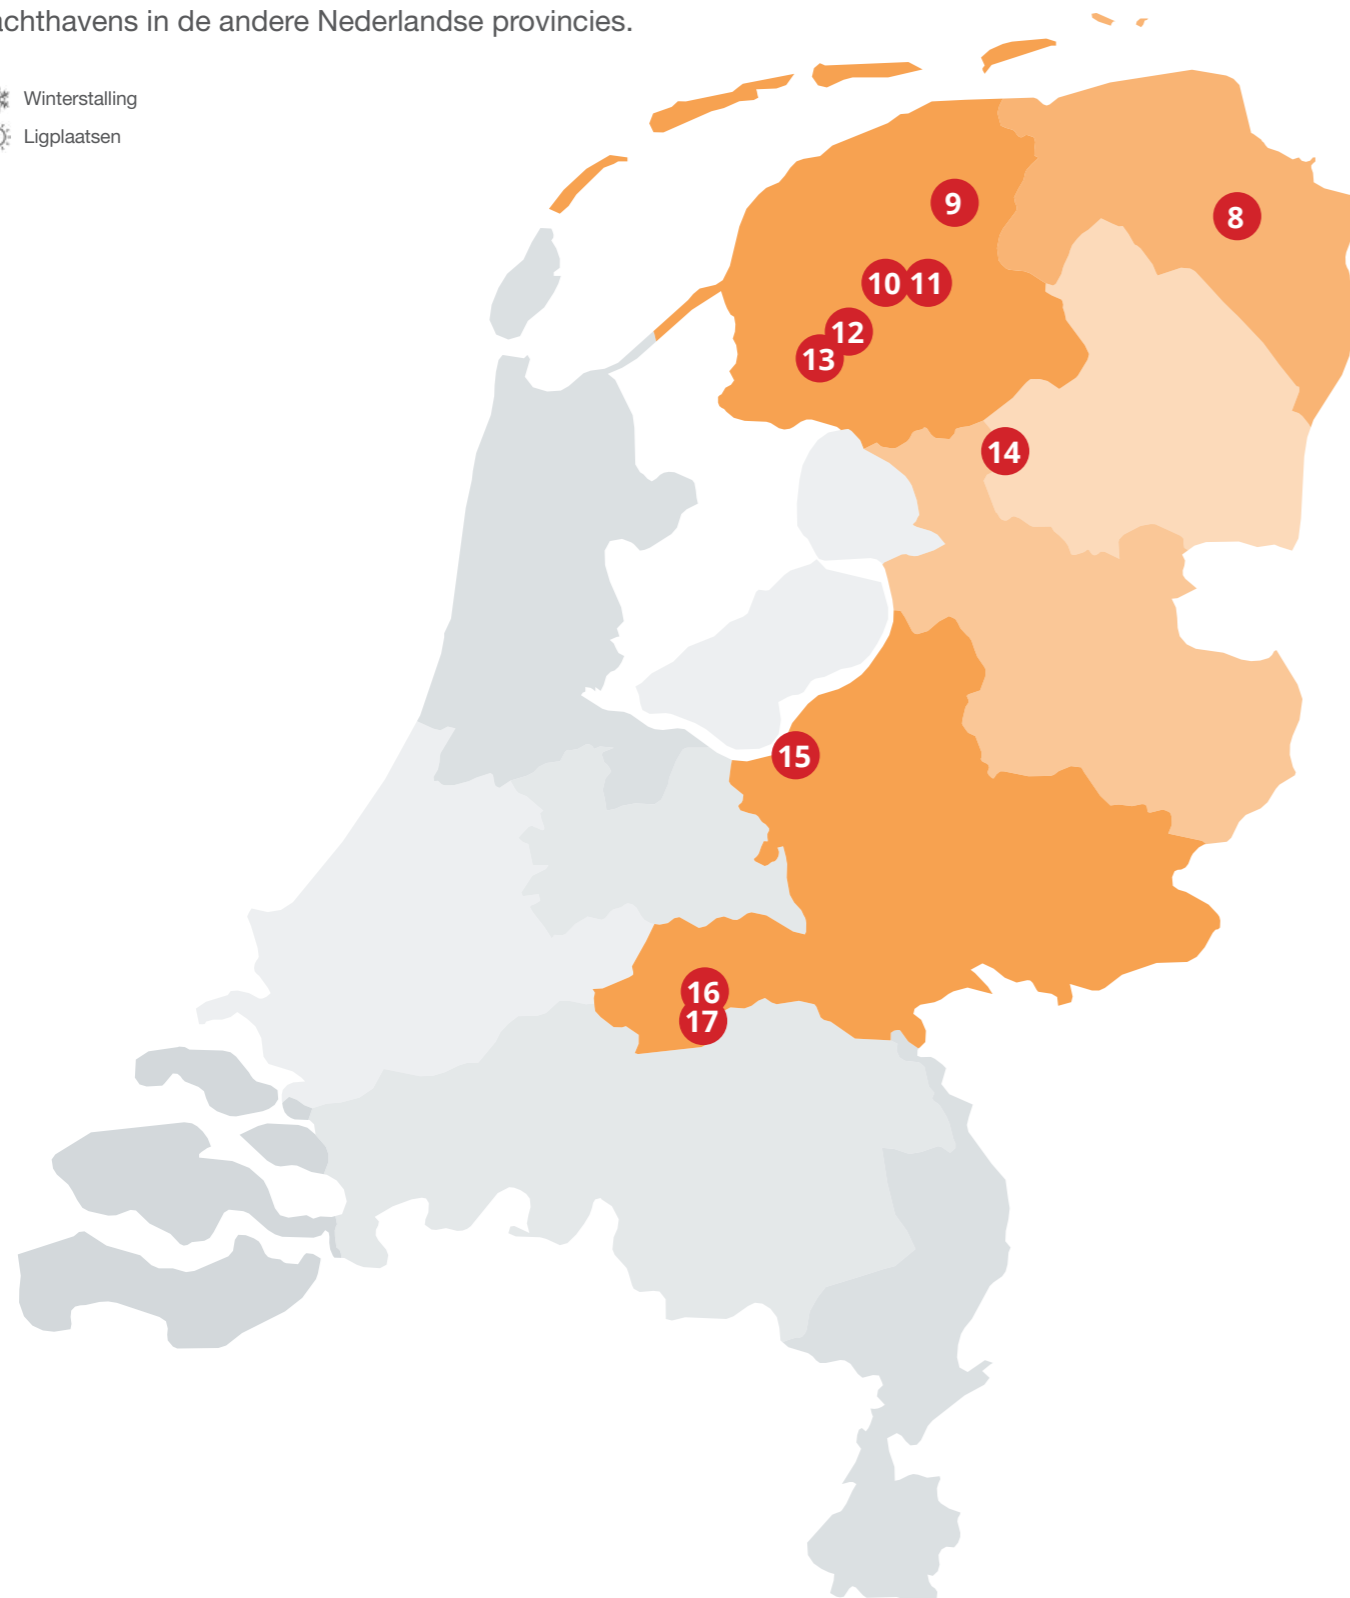

JACHTHAVEN NOORDSCHANS B.V.
Noordschans 121
4791 RG Klundert
+31 (0)168-403550
info@jachthavennoordschans.nl
www.jachthavennoordschans.nl

Met 650 ligplaatsen is Jachthaven Noordschans een ideale haven. Gelegen aan het Hollandsch Diep, nog geen 5 mijl varen van het Volkerak en Haringvliet aan de ene kant, de Dordtse kil en Biesbosch aan de andere kant. Rustige haven, recent vernieuwde drijvende steigers, eigen vingersteiger, direct vanaf snelweg te bereiken, parkeergelegenheid en alle nodige service op ons eigen terrein.

MARINA PORT ZÉLANDE
Kabbelaarsbank 5.01
3253 ME Ouddorp
+31 (0)111-671920
haven@mpz.nl
www.mpz.nl

Jachthaven Marina Port Zélande is uitermate geschikt als vaste uitvalsbasis. Een ligplaats huren is hier méér dan aanmeren. Alles is namelijk binnen handbereik: een directe verbinding naar het Grevelingenmeer, het strand van de Brouwersdam, horecagelegenheden en gezellige dorpjes en stadjes. Een sloep huren kan ook. Net als een appartement.

Zie de volgende pagina's voor jachthavens in Friesland, Groningen, Drenthe, Overijssel en Gelderland.

UW BEDRIJF
Havenweg 2
1234 AB A
+31 (0)20-1234567
info@uwbedrijf.com
www.uwbedrijf.com

Ook uw bedrijf hier?
Bel +31 (0)20 456 0995

MarinaFocus vervolg

Jachthavens in Friesland, Groningen, Drenthe, Overijssel en Gelderland. Zie de vorige pagina's voor jachthavens in de andere Nederlandse provincies.

-  Winterstalling
-  Ligplaatsen

PEDRO-BOAT
W.A. Scholtenweg 94
9636 BT Zuidbroek
+31 (0)598-451763
service@pedro-boat.nl
www.pedro-boat.nl