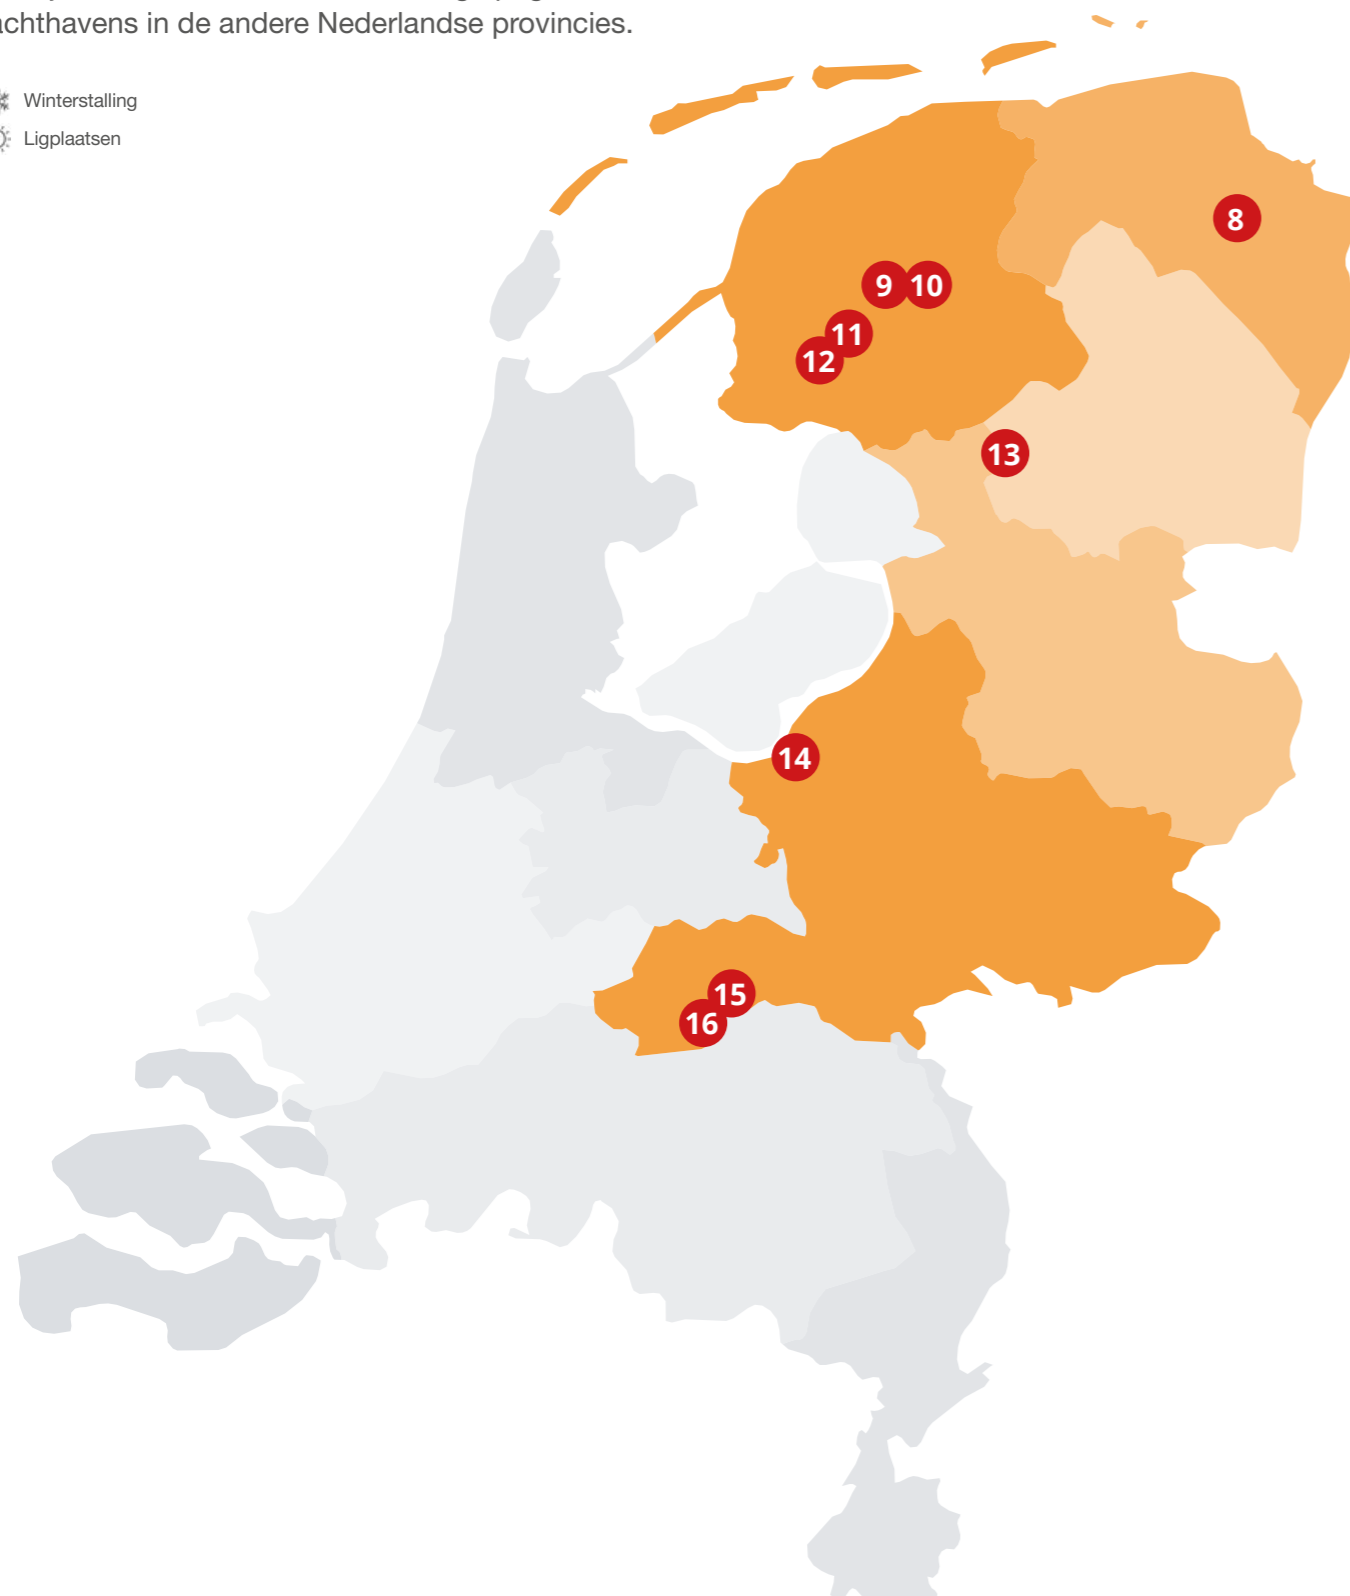

**JACHTHAVEN NOORDSCHANS B.V.**  
Noordschans 121  
4791 RG Klundert  
+31 (0)168-403550  
info@jachthavennoordschans.nl  
www.jachthavennoordschans.nl

Met 650 ligplaatsen is Jachthaven Noordschans een ideale haven. Gelegen aan het Hollandsch Diep, nog geen 5 mijl varen van het Volkerak en Haringvliet aan de ene kant, de Dordtse kil en Biesbosch aan de andere kant. Rustige haven, recent vernieuwde drijvende steigers, eigen vingersteiger, direct vanaf snelweg te bereiken, parkeergelegenheid en alle nodige service op ons eigen terrein.

**MARINA PORT ZÉLANDE**  
Kabbelaarsbank 5.01  
3253 ME Ouddorp  
+31 (0)111-671920  
haven@mpz.nl  
www.mpz.nl

Jachthaven Marina Port Zélande is uitermate geschikt als vaste uitvalsbasis. Een ligplaats huren is hier méér dan aanmeren. Alles is namelijk binnen handbereik: een directe verbinding naar het Grevelingenmeer, het strand van de Brouwersdam, horecagelegenheden en gezellige dorpjes en stadjes. Een sloep huren kan ook. Net als een appartement.

Zie de volgende pagina's voor jachthavens in Friesland, Groningen, Drenthe, Overijssel en Gelderland.

**Ook uw bedrijf hier?**  
Bel +31 (0)20 456 0995

Lorem ipsum dolor sit amet, consectetur adipiscing elit, sed do eiusmod tempor incididunt ut labore et dolore magna aliqua. Ut enim ad minim veniam, quis nostrud exercitation ullamco laboris nisi ut aliquip ex ea commodo consequat. Duis aute irure dolor in reprehenderit in voluptate velit esse cillum dolore eu fugiat nulla pariatur. Excepteur sint occaecat cupidatat non proident, sunt in culpa qui officia deserunt mollit anim id est laborum.

## MarinaFocus vervolg

Jachthavens in Friesland, Groningen, Drenthe, Overijssel en Gelderland. Zie de vorige pagina's voor jachthavens in de andere Nederlandse provincies.

-  Winterstalling
-  Ligplaatsen