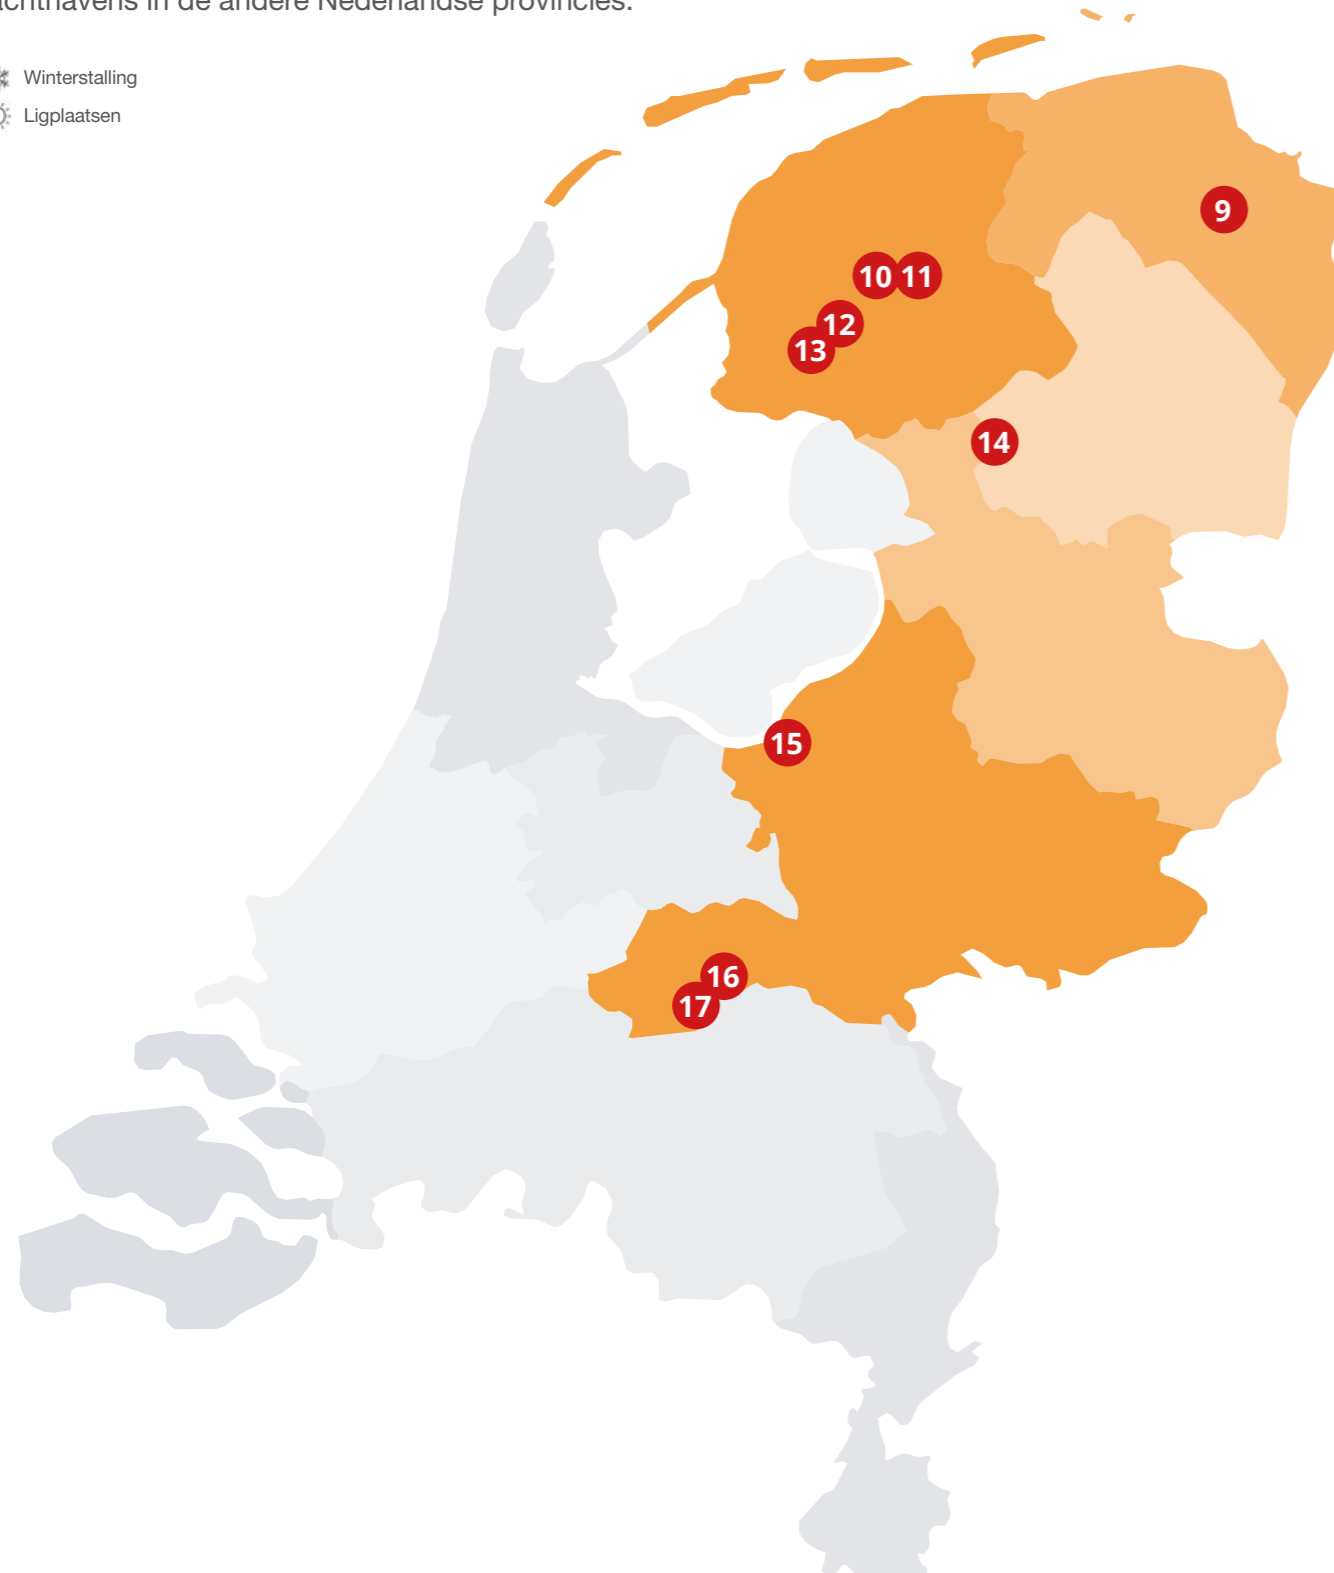

MarinaFocus vervolg

Jachthavens in Friesland, Groningen, Drenthe, Overijssel en Gelderland. Zie de vorige pagina's voor jachthavens in de andere Nederlandse provincies.

- Winterstalling
- Ligplaatsen

9

PEDRO-BOAT
W.A. Scholtenweg 94
9636 BT Zuidbroek
+31 (0)598-451763
service@pedro-boat.nl
www.pedro-boat.nl

Bij Pedro-Boat vindt u geen passantenhaven, maar u kunt hier wel aanmeren voor supersnelle service. Zo kunt u gebruik maken van de diesel- en gaspomp én van de unieke 'Pedro onderhoud van uw schip in 1 dag service'. Zodra de specialisten van Pedro de onderhoud- en reparatiewerkzaamheden hebben uitgevoerd, kunt u weer verder varen naar Oldambtmeer/Delfzijl/Duitsland ofwel Groningen/Assen/Friesland.

11

JACHTHAVEN DE BOARNSTREAM
Industrieweg 2
9011 WH Jirnsum
+31 (0)566-600828
jachthaven@boarnstream.com
www.boarnstream.com

Jachthaven De Boarnstream ligt centraal in Friesland. De haven wordt gekenmerkt als rustig, extreem netjes, ruim, comfortabel en met veel groen. Trotse drager van de 'Blauwe Vlag', 200 vaste ligplaatsen variërend van 8 tot 15 m, grotere boxen op aanvraag. Een sfeervol havenkantoor, een zeer ruim luxe toiletgebouw voorzien van een wasserette, een tankstation en het innovatieve YOSS-systeem.

NP

UW BEDRIJF
Havenweg 2
1234 AB AB
+31 (0)20-
info@uwbedrijf.com
www.uwbedrijf.com

Ook uw bedrijf hier?
Bel +31 (0)20 456 0995

LOREM IPSUM DOLOR SIT AMET, CONSECTETUR ADIPISCING ELIT, SED DO eiusmod tempor incididunt ut labore et dolore magna aliqua. Ut enim ad minim veniam, quis nostrud exercitation ullamco laboris nisi ut aliquip ex ea commodo consequat. Duis aute irure dolor in reprehenderit in voluptate velit esse cillum dolore eu fugiat nulla pariatur. Excepteur sint occaecat cupidatat non proident, sunt in culpa qui officia deserunt mollit anim id est laborum.

14

JACHTHAVEN STEENWIJKERDIEP
Veenderij 4
8331 VH Steenwijk
+31 (0)521-520400
info@jachthavensteenwijkerdiep.nl
www.jachthavensteenwijkerdiep.nl

Schitterend gelegen op een kruispunt van vaarwegen naar Friesland, het IJsselmeer, Giethoorn, het Nationaal Park De Weerribben, en nog geen uur varen van de Beulaker- en Belterwijde vindt u de gezellige Jachthaven Steenwijkerdiep.

16

JACHTHAVEN DE MAAS
Jan Klingeweg 3
5335 JK Alem
+31 (0)314-18661524
info@jachthaven-demaas.nl
www.jachthaven-demaas.nl

Jachthaven de Maas is een full service jachthaven, centraal gelegen in de Bommelerwaard. Al onze ligplaatsen zijn voorzien van een vingerpier, met stroom, wifi en voldoende drinkwaterpunten. Voor onderhoud beschikken we over een botenlift tot 38 ton, een buitenterrein waar we boten stallen en een allround service monteur voor allerhande werken.

10

RFU JACHTSPECIALIST
It String 9
9011 TA Jirnsum
+31 (0)566-601881
info@rfu-jachtspecialist.nl
www.rfu-jachtspecialist.nl