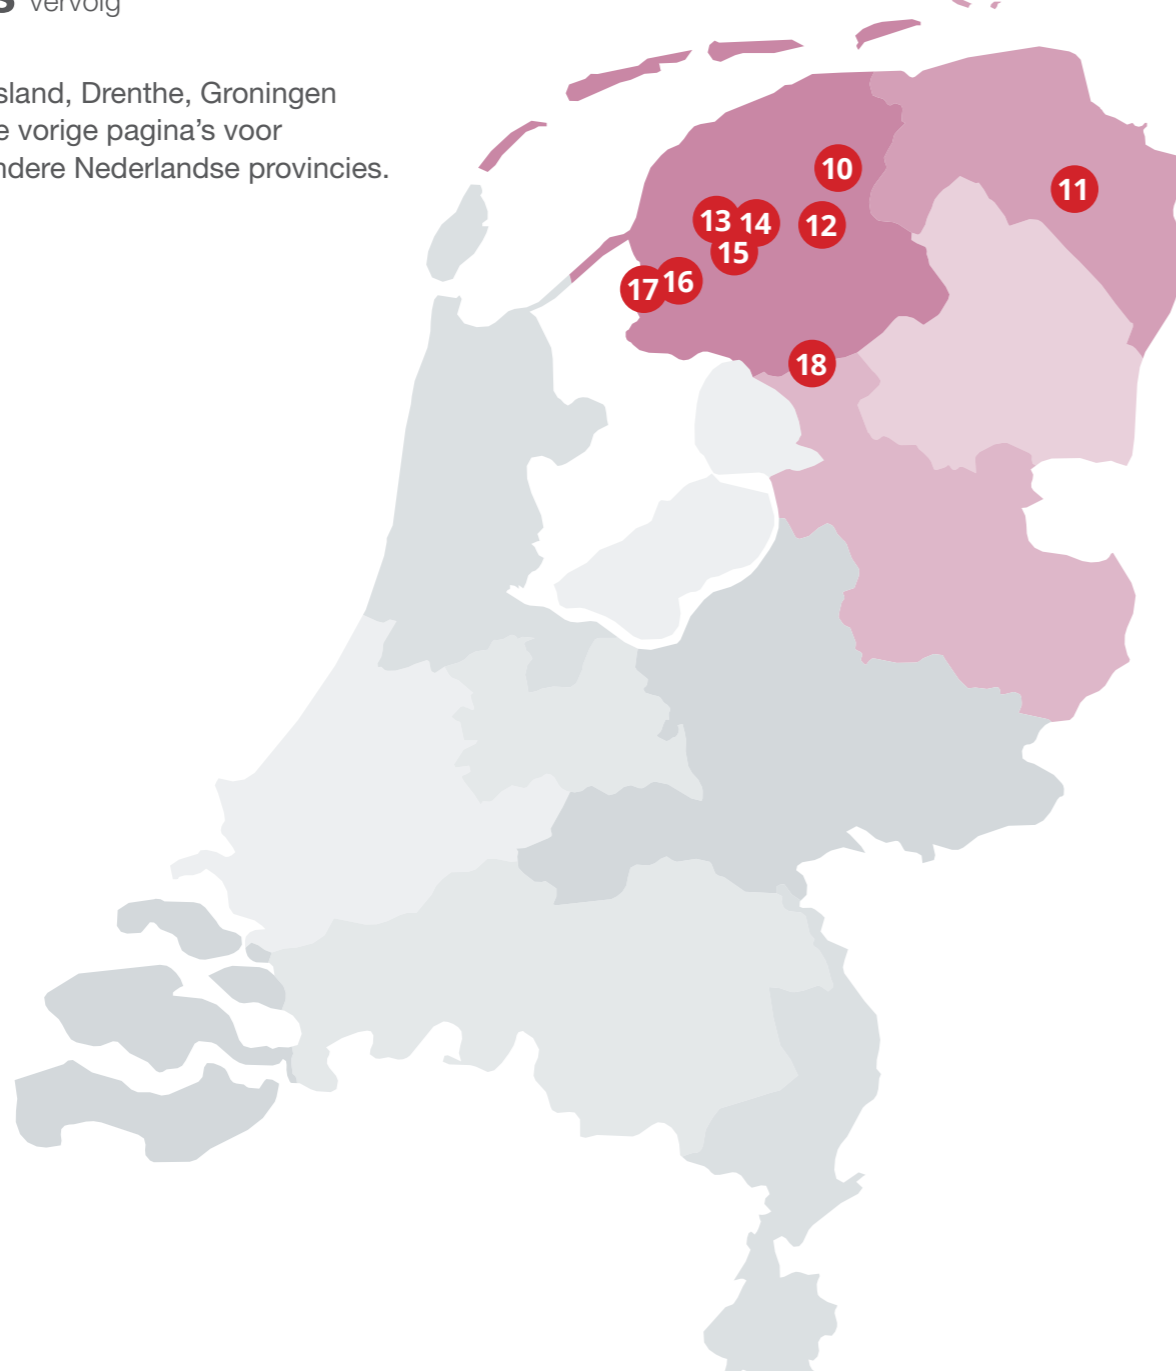

RefitFocus vervolg

Refitlocaties in Friesland, Drenthe, Groningen en Overijssel. Zie de vorige pagina's voor refitlocaties in de andere Nederlandse provincies.

FRISIAN MOTOR BOATS YACHT CENTER
Rijksstraatweg 80
9257 DV Noardburgum
+31 (0)511-442181
info@frisianmotorboats.nl
www.frisianmotorboats.nl