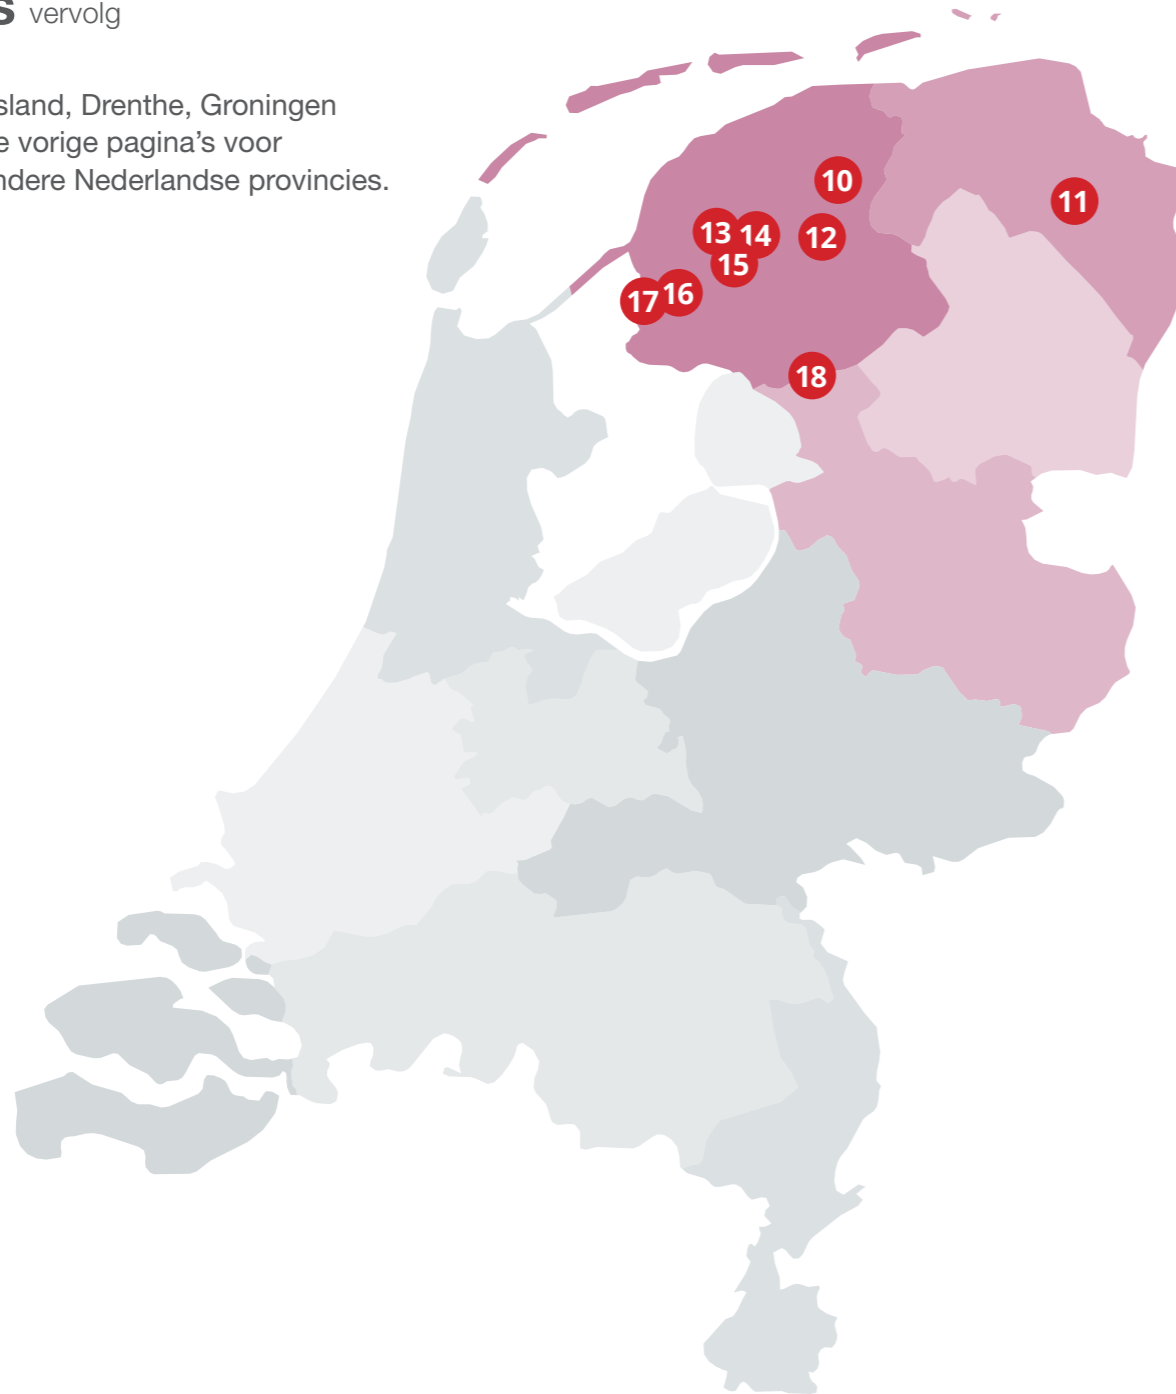

RefitFocus vervolg

Refitlocaties in Friesland, Drenthe, Groningen en Overijssel. Zie de vorige pagina's voor refitlocaties in de andere Nederlandse provincies.

10  **FRISIAN MOTOR BOATS YACHT CENTER**
Rijksstraatweg 80
9257 DV Noardburgum
+31 (0)511-442181
info@frisianmotorboats.nl
www.frisianmotorboats.nl