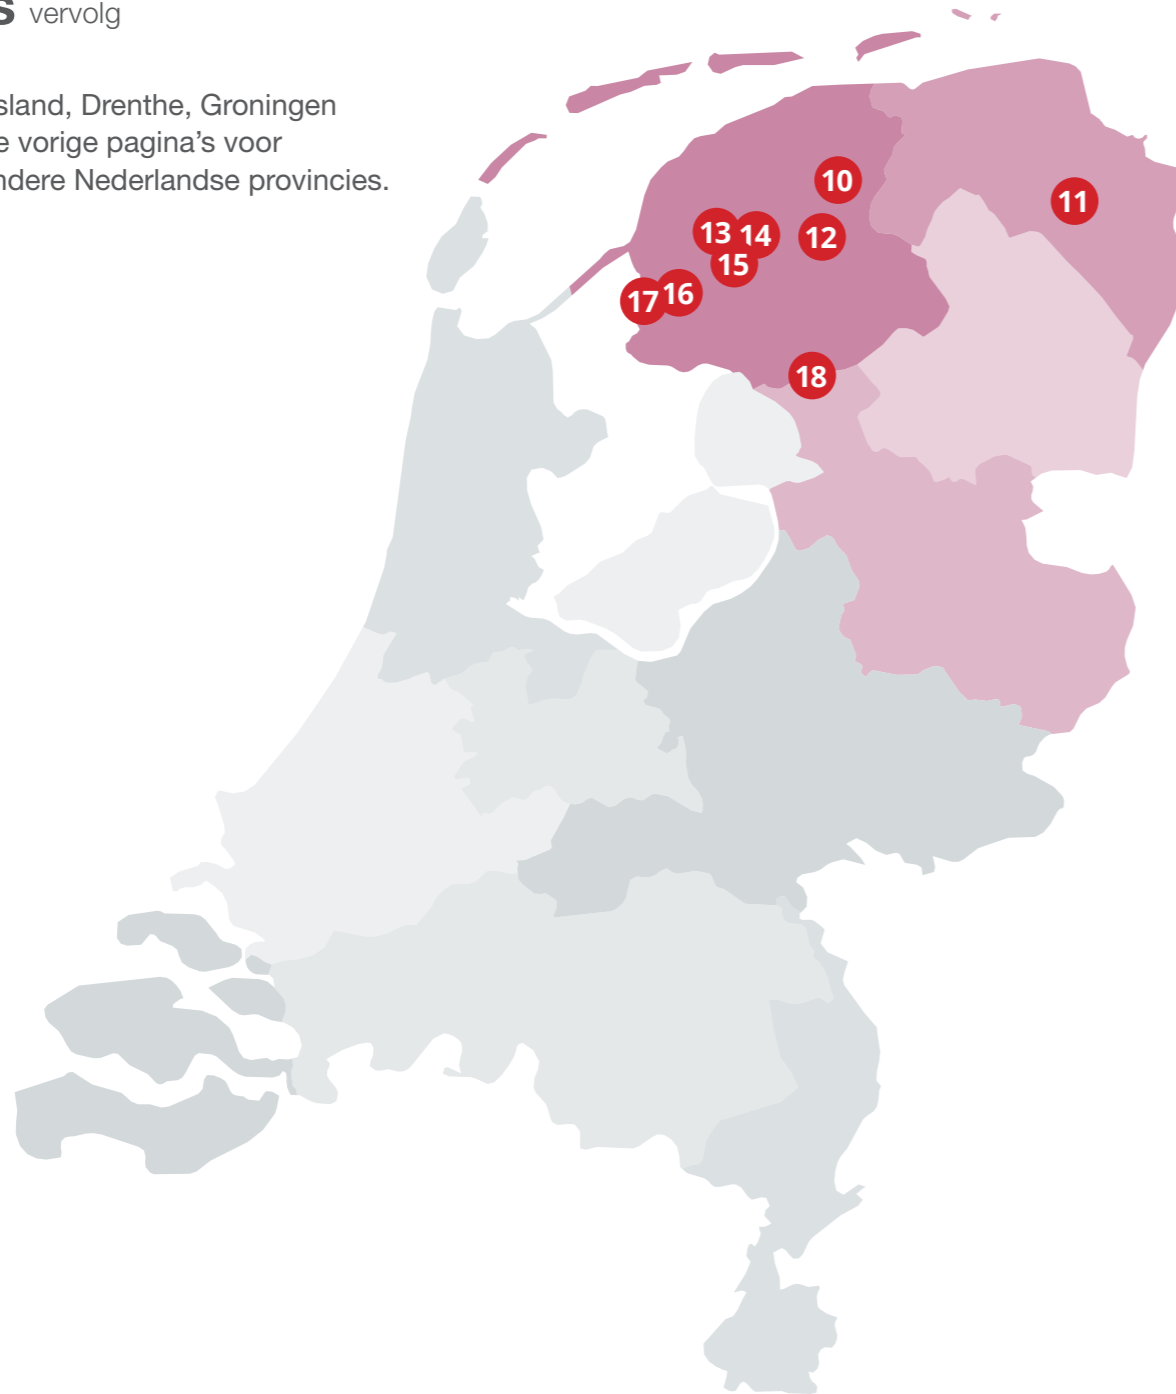

RefitFocus vervolg

Refitlocaties in Friesland, Drenthe, Groningen en Overijssel. Zie de vorige pagina's voor refitlocaties in de andere Nederlandse provincies.

10 **FRISIAN MOTOR BOATS YACHT CENTER**
Rijksstraatweg 80
9257 DV Noardburgum
+31 (0)511-442181
info@frisianmotorboats.nl
www.frisianmotorboats.nl

Voor refit, reparatie en onderhoud bent u bij Frisian Motor Boats aan het juiste adres. Wij beschikken over ruime ervaring met alle aspecten van onderhoud en reparatie van motorjachten. Denk bijvoorbeeld aan het aanbrengen van onderwatersystemen, schade herstel, opnieuw spuiten van schepen, motoronderhoud, lakwerkzaamheden of het inbouwen van apparatuur.

11 **PEDRO-BOAT**
W.A. Scholtenweg 95
9636 BT Zuidbroek
+31 (0)598-451763
info@pedro-boat.nl
www.pedro-boat.nl

Naast onze nieuwbouw en makelaardij is Pedro-Boat 42 jaar actief als allround jachtwerf en beschikt hierdoor over de kennis, het materiaal en het juiste personeel om alle werkzaamheden voor u uit te voeren. Onderhoud, reparatie, refit, betimmering, schilderwerk, (mobiele) jachtservice, 40-tonsbootlift en eigen transportbedrijf; kleine reparatie of groot project? Bij ons bent u op het goede adres!

12

SMELNE YACHTCENTER BV
De Steven 26
9206 AX Drachten
+31 (0)512-512669
info@smelne.nl
www.smelne.nl

U kunt bij ons terecht voor alle voorkomende onderhoudswerkzaamheden, onderdelen, scheepsaccessoires en installatie van (navigatie)apparatuur. Wij verzorgen ook onderhoud en reparatie op locatie met een volledig ingerichte servicewagen. Tevens zijn wij een gecertificeerd Raymarine inbouwstation en Vetus dealer.

14

JACHTWERF DE BOARNSTREAM
Wijtingerwei 11-13
9011 WH Jirsum
+31 (0)566-601435
info@boarnstream.com
www.boarnstream.com

De Boarnstream levert Totale Yacht Service voor jachten tot 30m. Met de combinatie "Brave Hendrik"; travellift en een tweetal boottrailers kunnen wij 80 ton kranen en verplaatsen. Naast onderhoud, reparatie, refit en winterstalling verzorgt de werf ook de totaalbouw voor andere bedrijven en particulieren. We grenzen aan het Prinses Margrietkanaal dus zijn uitstekend te bereiken voor grote jachten.

15

JH TERHERNE
Syl 12
8493 LL Terherne
+31 (0)566-689264
info@jhterherne.nl
www.jhterherne.nl

Na de overname in juli '16 door Evert Jansen zet Jachtbemiddeling v/d Veen onder de naam J.H. Terherne BV haar werkplaats open. Deskundig advies vooraf en een uitstekend resultaat achteraf. Naast de refit is dit ook uw adres voor reparaties, onderhoud, betimmering, zonnepanelen, kortom alle mogelijke werkzaamheden aan uw schip 'onder één dak'. Wij behandelen uw schip alsof het er één van ons is.

17

HOLLANDBOAT
Suderséleane 15
8711 GX Workum
+31 (0)515-541131
info@hollandboat.nl
www.hollandboat.nl

Uw adres voor:
- Volledige refits / jachtservice
- 40 ton kraan
- Installatie
- Betimmering
- Polyesterwerk / Polijsten
- Schilderwerk / Antifouling
- Bekleding
- 7000 m² Winterstalling

13

RFU JACHTSPECIALIST
It String 9
9011 TA Jirsum
+31 (0)566-601881
info@rfu-jachtspecialist.nl
www.rfu-jachtspecialist.nl