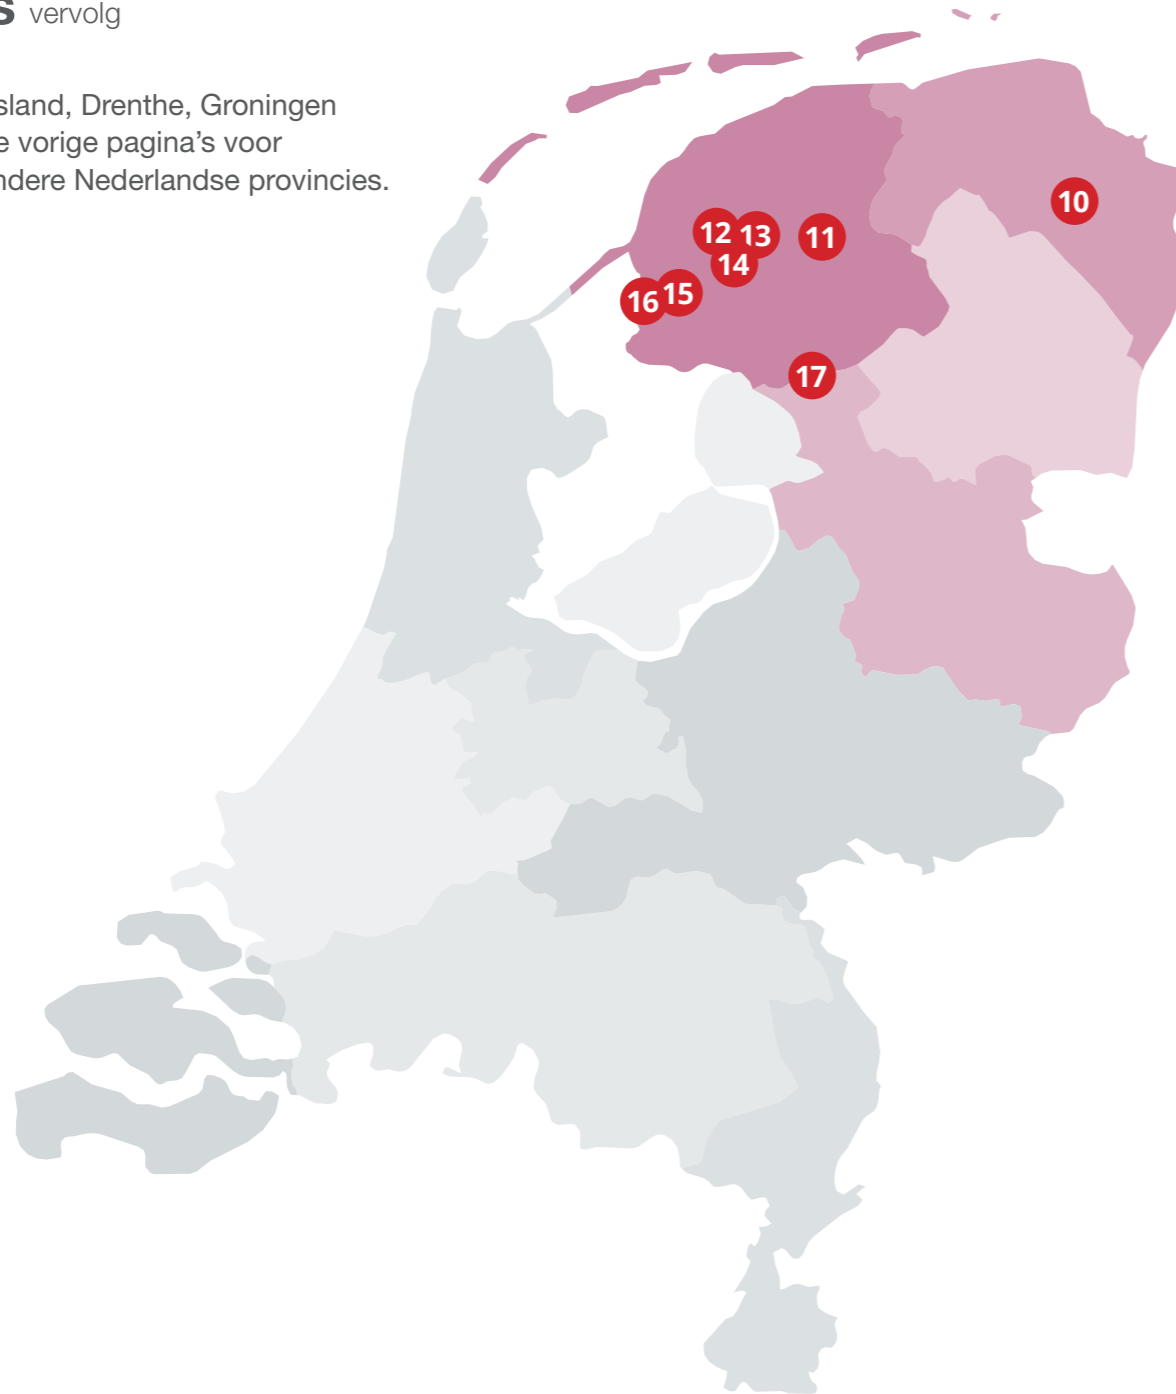

RefitFocus vervolg

Refitlocaties in Friesland, Drenthe, Groningen en Overijssel. Zie de vorige pagina's voor refitlocaties in de andere Nederlandse provincies.

SMELNE YACHTCENTER BV
De Steven 26
9206 AX Drachten
+31 (0)512-512669
info@smelne.nl
www.smelne.nl

U kunt bij ons terecht voor alle voorkomende onderhoudswerkzaamheden, onderdelen, scheepsaccessoires en installatie van (navigatie)apparatuur. Wij verzorgen ook onderhoud en reparatie op locatie met een volledig ingerichte servicewagen. Tevens zijn wij een gecertificeerd Raymarine inbouwstation en Vetus dealer.

RFU JACHTSPECIALIST
It String 9
9011 TA Jirnsom
+31 (0)566-601881
info@rfu-jachtspecialist.nl
www.rfu-jachtspecialist.nl

Al 40 jaar is RFU als allround waterrecreatiebedrijf actief. Op het gebied van onderhoud, reparatie, refit, schilderwerk, polyesterwerk en (mobiele) jachtservice én met faciliteiten als een 40-tons bootlift en dito transportmogelijkheden, bent u bij ons op het goede adres. Tijdens uw verblijf in onze jachthaven en/of winterberging houden wij uw schip in topconditie!

JACHTWERF DE BOARNSTREAM
Wijtingerwei 11-13
9011 WH Jirnsom
+31 (0)566-601435
info@boarnstream.com
www.boarnstream.com

De Boarnstream levert Totale Yacht Service voor jachten tot 30m. Met de combinatie "Brave Hendrik"; travellift en een tweetal boottrailers kunnen wij 80 ton kranen en verplaatsen. Naast onderhoud, reparatie, refit en winterstalling verzorgt de werf ook de totaalbouw voor andere bedrijven en particulieren. We grenzen aan het Prinses Margrietkanaal dus zijn uitstekend te bereiken voor grote jachten.

JH TERHERNE
Syl 12
8493 LL Terherne
+31 (0)566-689264
info@jhterherne.nl
www.jhterherne.nl

Na de overname in juli '16 door Evert Jansen zet Jachtbemiddeling v/d Veen onder de naam J.H. Terherne BV haar werkplaats open. Deskundig advies vooraf en een uitstekend resultaat achteraf. Naast de refit is dit ook uw adres voor reparaties, onderhoud, betimmering, zonnepanelen, kortom alle mogelijke werkzaamheden aan uw schip 'onder één dak'. Wij behandelen uw schip alsof het er één van ons is.

HOLLANDBOAT
Suderséleane 15
8711 GX Workum
+31 (0)515-541131
info@hollandboat.nl
www.hollandboat.nl

Uw adres voor:
- Volledige refits / jachtservice
- 40 ton kraan
- Installatie
- Betimmering
- Polyesterwerk / Polijsten
- Schilderwerk / Antifouling
- Bekleding
- 7000 m² Winterstalling

DSA YACHTS
Opdijk 16
8376 HH Ossenzijl
+31 (0)561-477700
info@vri-jon.nl
www.vri-jon.nl

Bij DSA Yachts houden we ons niet alleen bezig met de bouw van nieuwe jachten. Ook voor refit, onderhoud, reparatie en schilderwerk bent u bij ons aan het juiste adres. Deze werkzaamheden kunnen wij het gehele jaar uitvoeren. U bent van harte welkom in Ossenzijl. Wij staan u graag te woord om uw wensen te bespreken.

UW BEDRIJF
Havenweg 2
1234 AB A
+31 (0)20-456 0995
info@uwbedrijf.com
www.uwbedrijf.com

Ook uw bedrijf hier?
Bel +31 (0)20 456 0995