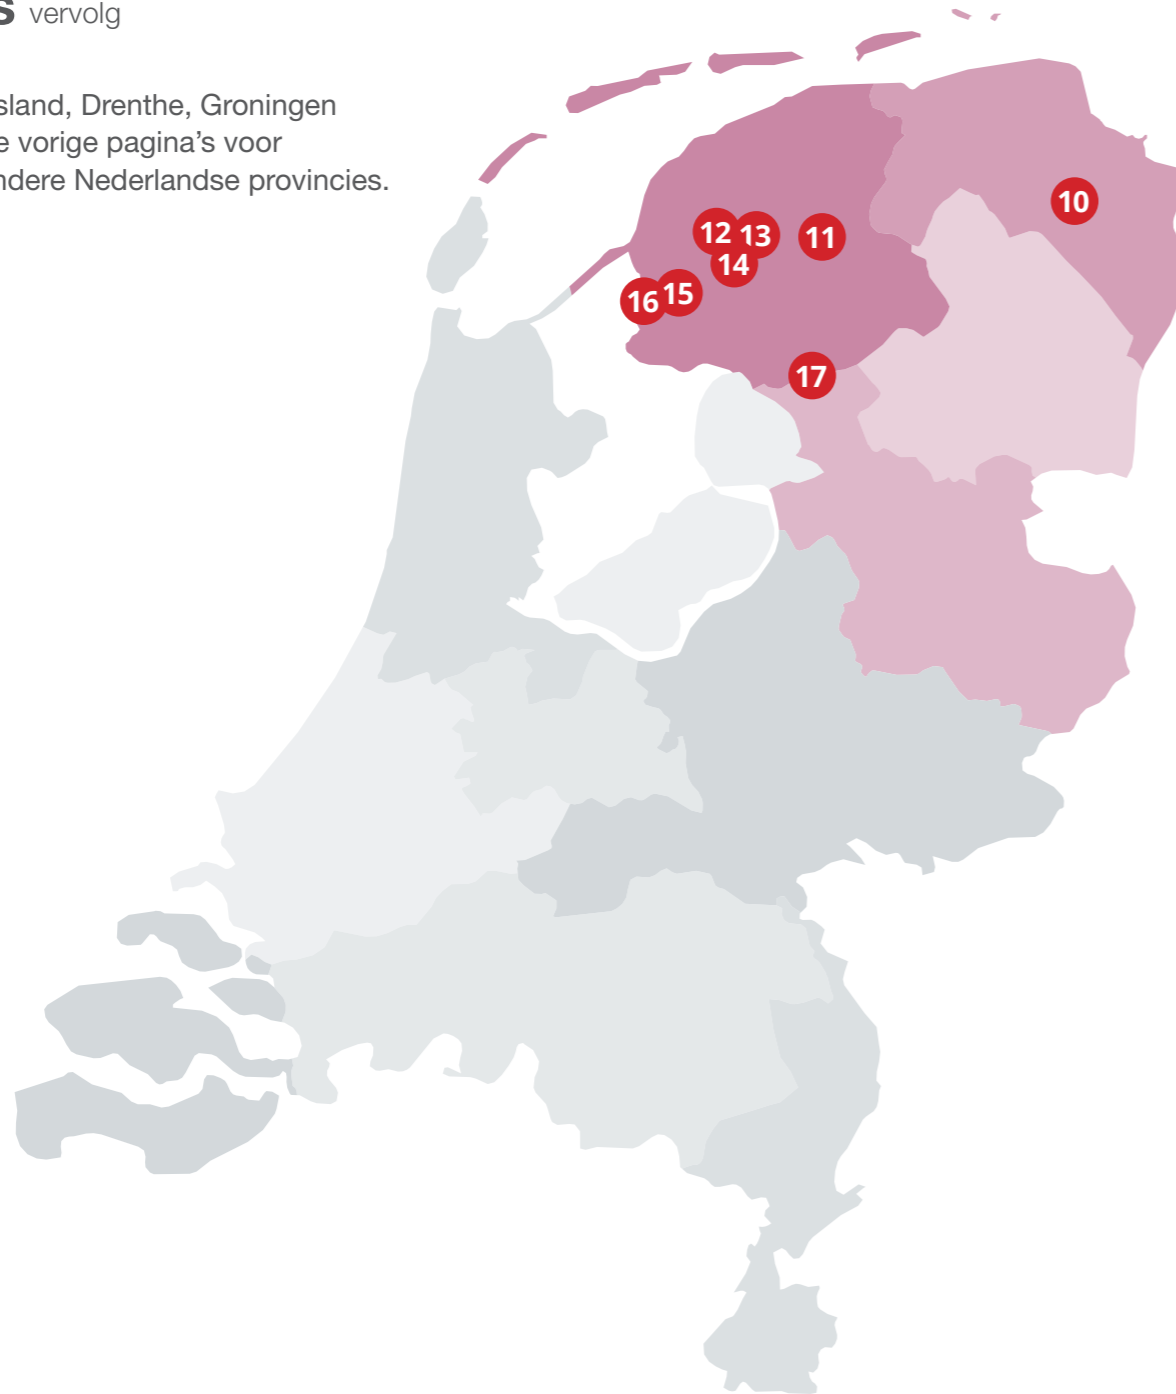

**MarinaFocus**

Overzicht van ligplaatsen en winterstallinglocaties

Watersportdiensten online op [www.YachtFocus.com](http://www.YachtFocus.com)

Zie de volgende pagina's voor refitlocaties in Friesland, Groningen, Drenthe en Overijssel.

## RefitFocus vervolg

Refitlocaties in Friesland, Drenthe, Groningen en Overijssel. Zie de vorige pagina's voor refitlocaties in de andere Nederlandse provincies.

**PEDRO-BOAT**  
W.A. Scholtenweg 95  
9636 BT Zuidbroek  
+31 (0)598-451763  
info@pedro-boat.nl  
www.pedro-boat.nl