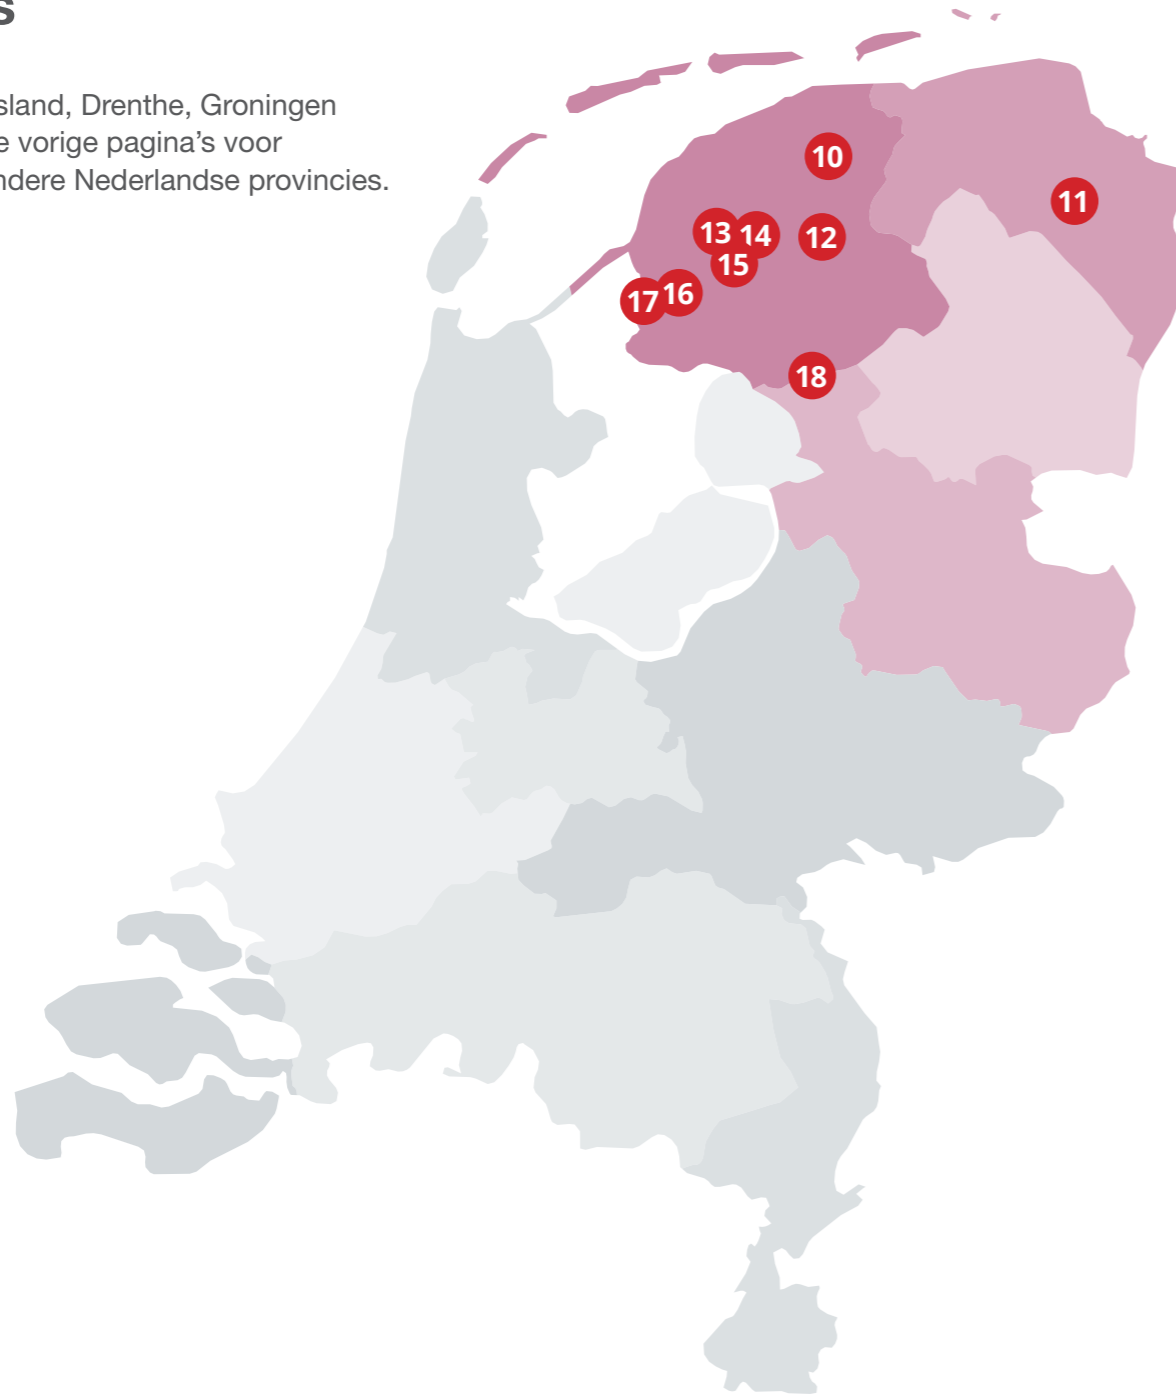

RefitFocus

Refitlocaties in Friesland, Drenthe, Groningen en Overijssel. Zie de vorige pagina's voor refitlocaties in de andere Nederlandse provincies.

FRISIAN MOTOR BOATS YACHT CENTER
Rijksstraatweg 80
9257 DV Noardburgum
+31 (0)511-442181
info@frisianmotorboats.nl
www.frisianmotorboats.nl

Voor refit, reparatie en onderhoud bent u bij Frisian Motor Boats aan het juiste adres. Wij beschikken over ruime ervaring met alle aspecten van onderhoud en reparatie van motorjachten. Denk bijvoorbeeld aan het aanbrengen van onderwatersystemen, schade herstel, opnieuw spuiten van schepen, motoronderhoud, lakwerkzaamheden of het inbouwen van apparatuur.

PEDRO-BOAT
W.A. Scholtenweg 95
9636 BT Zuidbroek
+31 (0)598-451763
info@pedro-boat.nl
www.pedro-boat.nl

Naast onze nieuwbouw en makelaardij is Pedro-Boat 42 jaar actief als allround jachtwerf en beschikt hierdoor over de kennis, het materiaal en het juiste personeel om alle werkzaamheden voor u uit te voeren. Onderhoud, reparatie, refit, betimmering, schilderwerk, (mobiele) jachtservice, 40-tonsbootlift en eigen transportbedrijf; kleine reparatie of groot project? Bij ons bent u op het goede adres!

SMELNE YACHTCENTER BV
De Steven 26
9206 AX Drachten
+31 (0)512-512669
info@smelne.nl
www.smelne.nl

U kunt bij ons terecht voor alle voorkomende onderhoudswerkzaamheden, onderdelen, scheepsaccessoires en installatie van (navigatie)apparatuur. Wij verzorgen ook onderhoud en reparatie op locatie met een volledig ingerichte servicewagen. Tevens zijn wij een gecertificeerd Raymarine inbouwstation en Vetus dealer.

JACHTWERF DE BOARNSTREAM
Wijtingerwei 11-13
9011 WH Jirsum
+31 (0)566-601435
info@boarnstream.com
www.boarnstream.com

De Boarnstream levert Totale Yacht Service voor jachten tot 30m. Met de combinatie "Brave Hendrik"; travellift en een tweetal boottrailers kunnen wij 80 ton kranen en verplaatsen. Naast onderhoud, reparatie, refit en winterstalling verzorgt de werf ook de totaalbouw voor andere bedrijven en particulieren. We grenzen aan het Prinses Margrietkanaal dus zijn uitstekend te bereiken voor grote jachten.

JH TERHERNE
Syl 12
8493 LL Terherne
+31 (0)566-689264
info@jhterherne.nl
www.jhterherne.nl

Na de overname in juli '16 door Evert Jansen zet Jachtbemiddeling v/d Veen onder de naam J.H. Terherne BV haar werkplaats open. Deskundig advies vooraf en een uitstekend resultaat achteraf. Naast de refit is dit ook uw adres voor reparaties, onderhoud, betimmering, zonnepanelen, kortom alle mogelijke werkzaamheden aan uw schip 'onder één dak'. Wij behandelen uw schip alsof het er één van ons is.

HOLLANDBOAT
Suderséleane 15
8711 GX Workum
+31 (0)515-541131
info@hjjwatersport.nl
www.hollandboat.nl

Uw adres voor:
- Volledige refits / jachtservice
- 40 ton kraan
- Installatie
- Betimmering
- Polyesterwerk / Polijsten
- Schilderwerk / Antifouling
- Bekleding
- 7000 m² Winterstalling

RFU JACHTSPECIALIST
It String 9
9011 TA Jirsum
+31 (0)566-601881
info@rfu-jachtspecialist.nl
www.rfu-jachtspecialist.nl