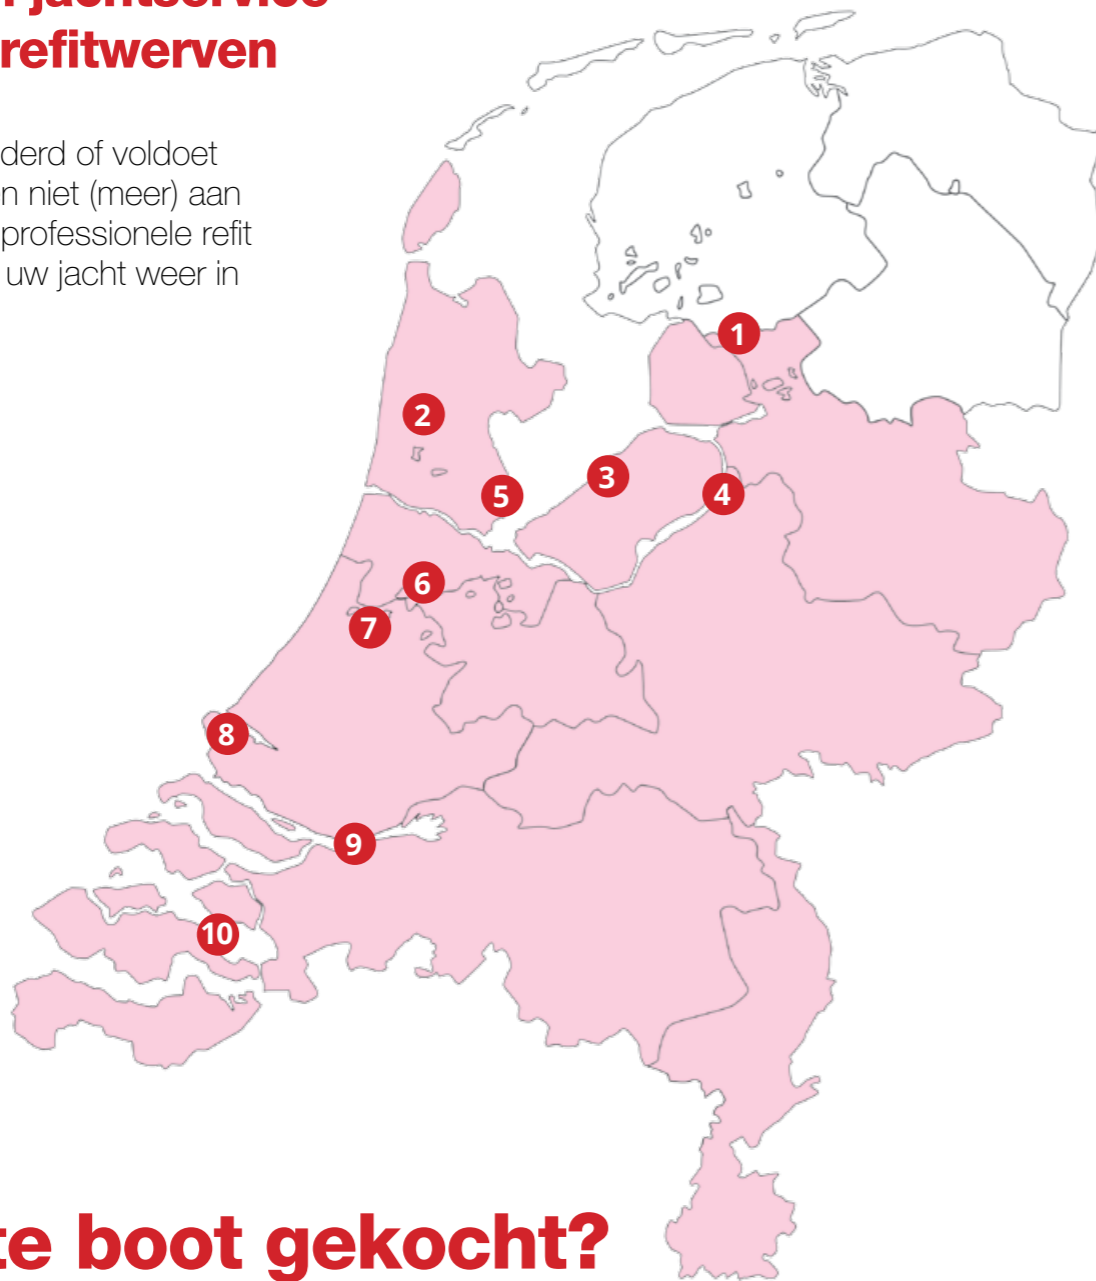

RefitFocus

Overzicht van jachtservice bedrijven en refitwerven

Is uw jacht sterk verouderd of voldoet het om andere redenen niet (meer) aan uw wensen? Met een professionele refit of onderhoudsbeurt is uw jacht weer in topconditie.