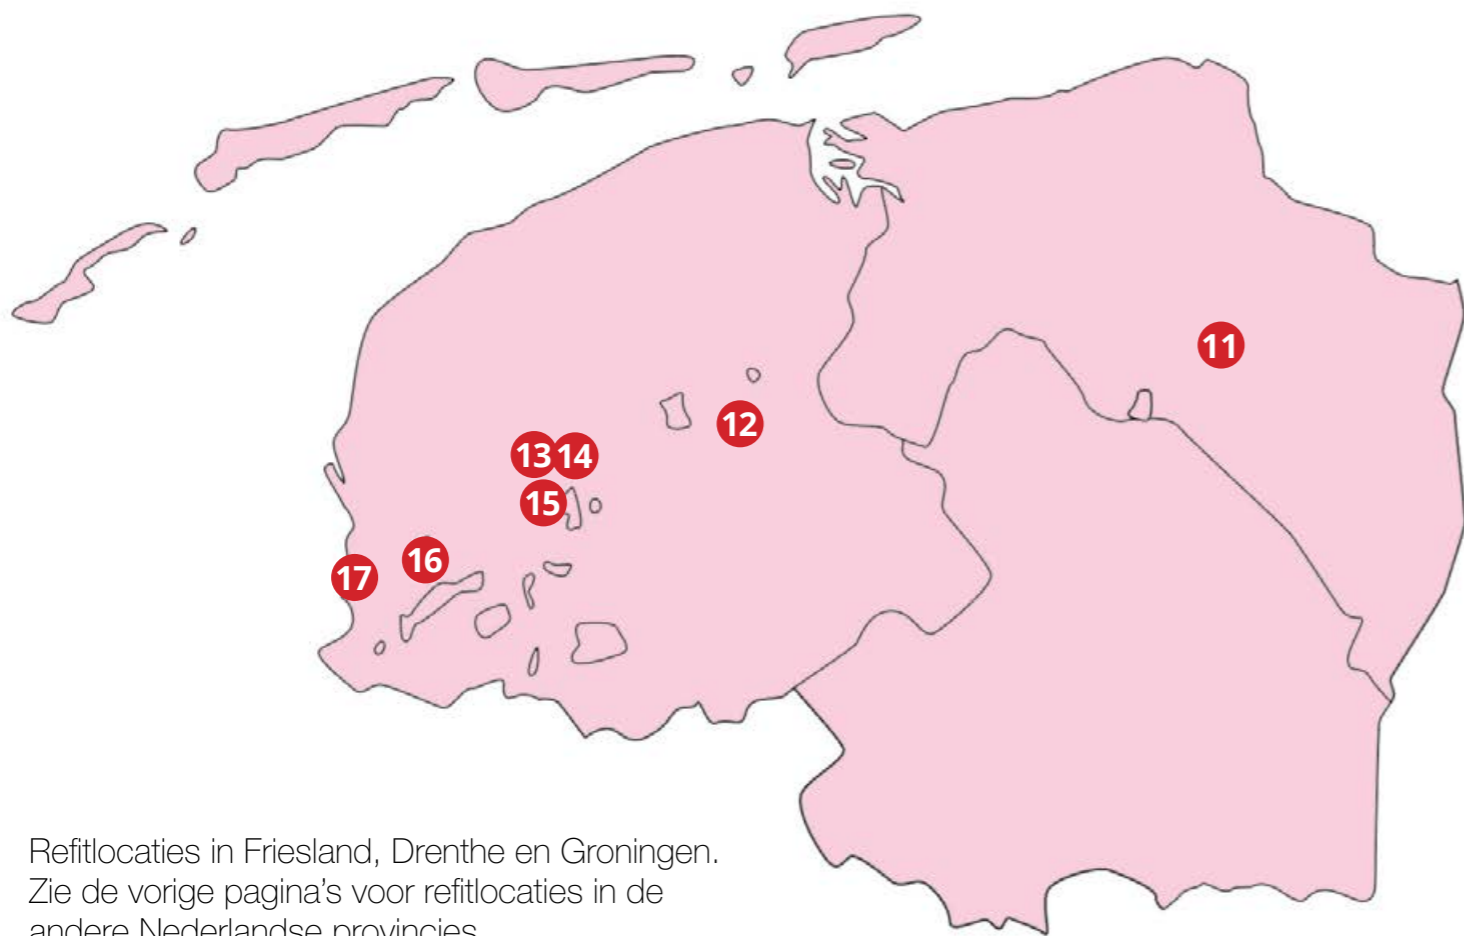

Jachthaven Noordschans B.V.
Noordschans 121
4791 RG Klundert
T: +31 (0)168-403550
E: noordschans@dufour-yachts.nl
www.jachthavennoordschans.nl

Bij ons bent U aan het juiste adres voor:

- Z-SPARS masten, gieken en spinnakerbomen
- Complete tuigages
- Volvo Penta
- Botenlift
- Mastenkraan
- Grote watersportwinkel (7 dagen open)
- Ruime winterstalling
- Reparatie en schilderwerk
- RVS werk

Zie de volgende pagina's voor refit-locaties in Friesland, Drenthe en Groningen.

RefitFocus

Overzicht van jachtservice bedrijven en refitwerven

Refitlocaties in Friesland, Drenthe en Groningen. Zie de vorige pagina's voor refitlocaties in de andere Nederlandse provincies.