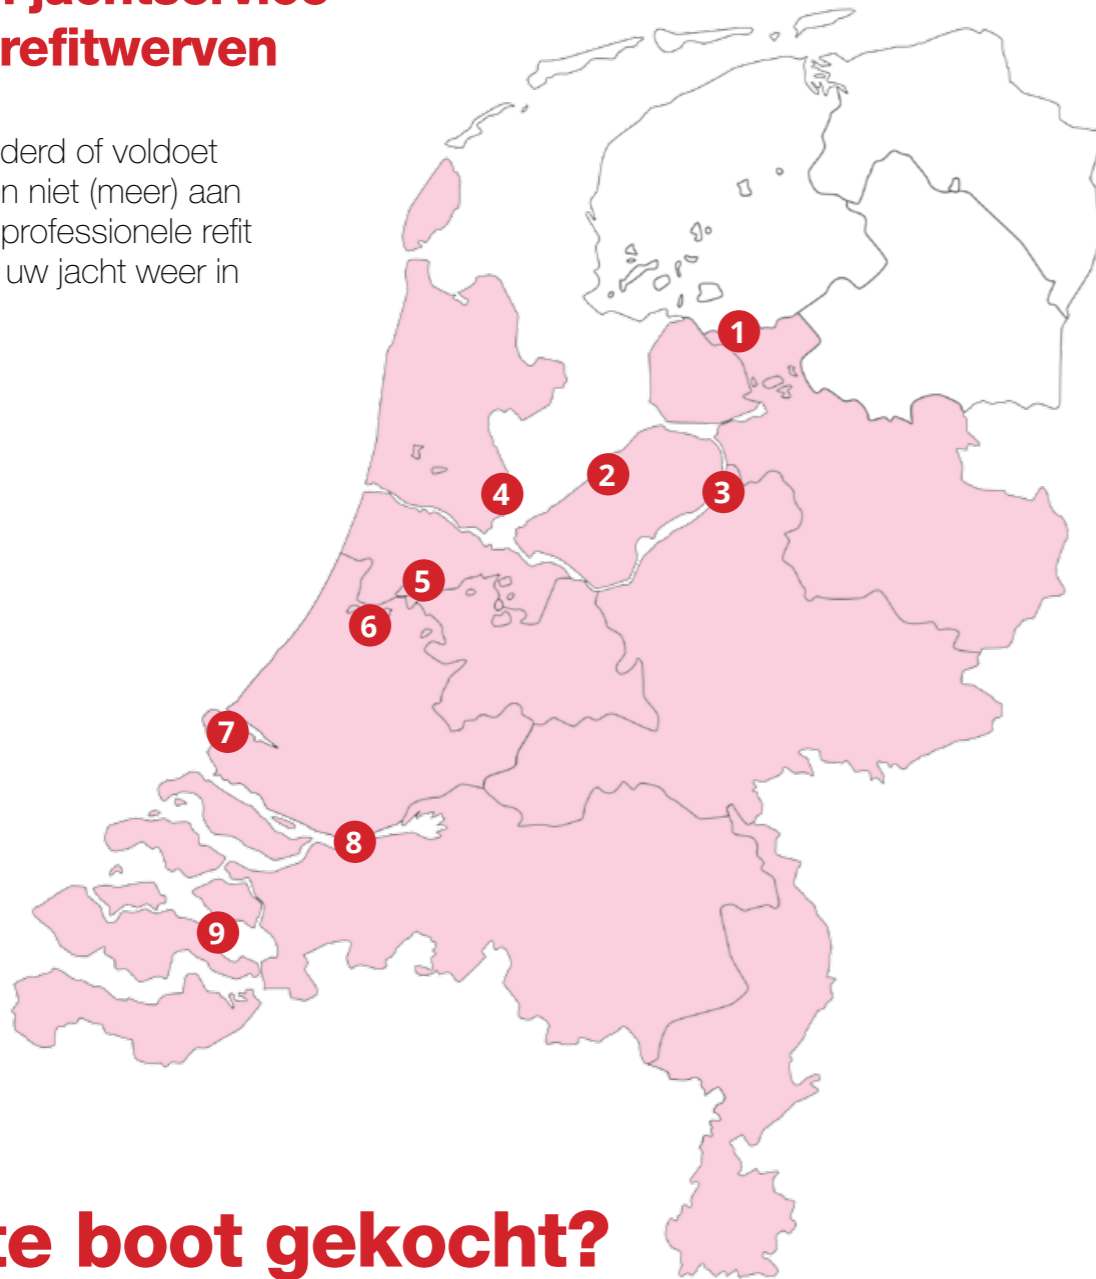

RefitFocus

Overzicht van jachtservice bedrijven en refitwerven

Is uw jacht sterk verouderd of voldoet het om andere redenen niet (meer) aan uw wensen? Met een professionele refit of onderhoudsbeurt is uw jacht weer in topconditie.

Gebruikte boot gekocht?

Wie maakt hem weer als nieuw?

DSA Yachts
Opdijk 16
8376 HH Ossenzijl
T: +31 (0)561-477700
E: info@vri-jon.nl
www.vri-jon.nl

Bij DSA Yachts houden we ons niet alleen bezig met de bouw van nieuwe jachten. Ook voor refit, onderhoud, reparatie en schilderwerk bent u bij ons aan het juiste adres. Deze werkzaamheden kunnen wij het gehele jaar uitvoeren. U bent van harte welkom in Ossenzijl. Wij staan u graag te woord om uw wensen te bespreken.

Schaap ShipCare
Vaartweg 77 (bereikbaar via Kraanweg)
8243 PD Lelystad
T: +31 (0)320-260908
E: info@schaapshipcare.nl
www.schaapshipcare.nl

Schaap ShipCare is een moderne jachtwerf. Topkwaliteit en service kenmerken onze werkwijze. Wij bieden naast zomer- en winterstalling op ons buitenterrein en in onze overdekte en verwarmde loodsen, complete jachtservice met alle onderdelen onder 1 dak. Onze botenlift kan tot een gewicht van 70 ton schepen veilig op het droge zetten. Wij maken graag een afspraak om uw wensen te bespreken.

Elburg Yachting
J.P. Broekhovenstraat 37
8081 HB Elburg
T: 0525-686868
E: info@elburgyachting.nl
www.elburgyachting.nl

Elburg Yachting biedt onder de noemer 'Total ship management' een compleet dienstenpakket aan om de motorbooteigenaar te ontzorgen. Met winterstalling, kraanfaciliteiten en vakmensen voor alle denkbare reparatie-, onderhouds- en refitwerkzaamheden wordt Elburg daadwerkelijk een 'one-stop-shop'.

Waterland Yacht Service
Galgeriet 5
1141 GA Monnickendam
T: +31 (0)299-652000
E: service@waterlandyacht.nl
www.waterlandyacht.nl

U vindt ons op Jachthaven Waterland in Monnickendam, als partner voor alles op en aan uw boot:

- Mast en tuigage inspectierapport
- Reparatie/vervanging lopend en staand want (verstaging/schoten/vallen/zeerailing)
- Reparatie/levering rolfocken, voorstagprofielen
- Hout en polyester reparaties
- Erkend gas keurstation
- Levering HISWA gascertificaat

Shipcar Design
Kudelstaartseweg 226
1433 GR Kudelstaart
T: +31 (0)6-15358336
E: info@shipcardesign.nl
www.shipcardesign.nl

Shipcar Design heeft zich in de afgelopen jaren gespecialiseerd in het refitten met hoogwaardig vinyl van zowel interieur als exterieur van luxe jachten. Wij beschikken over een compleet team aan vakmensen, die door jarenlange ervaring en specialisatie uw jacht naar uw wens een complete metamorfose kunnen geven. Ook voor het aanbrengen van striping en/of het totaal wrappen van de romp van uw schip kunt u bij ons terecht.

Jacht- en Scheepswerf P.A. van der Laan
Vrouwgeestweg 71
2481 KM Woubrugge
T: +31 (0)172-518113
E: info@laanyacht.nl
www.laanyacht.nl