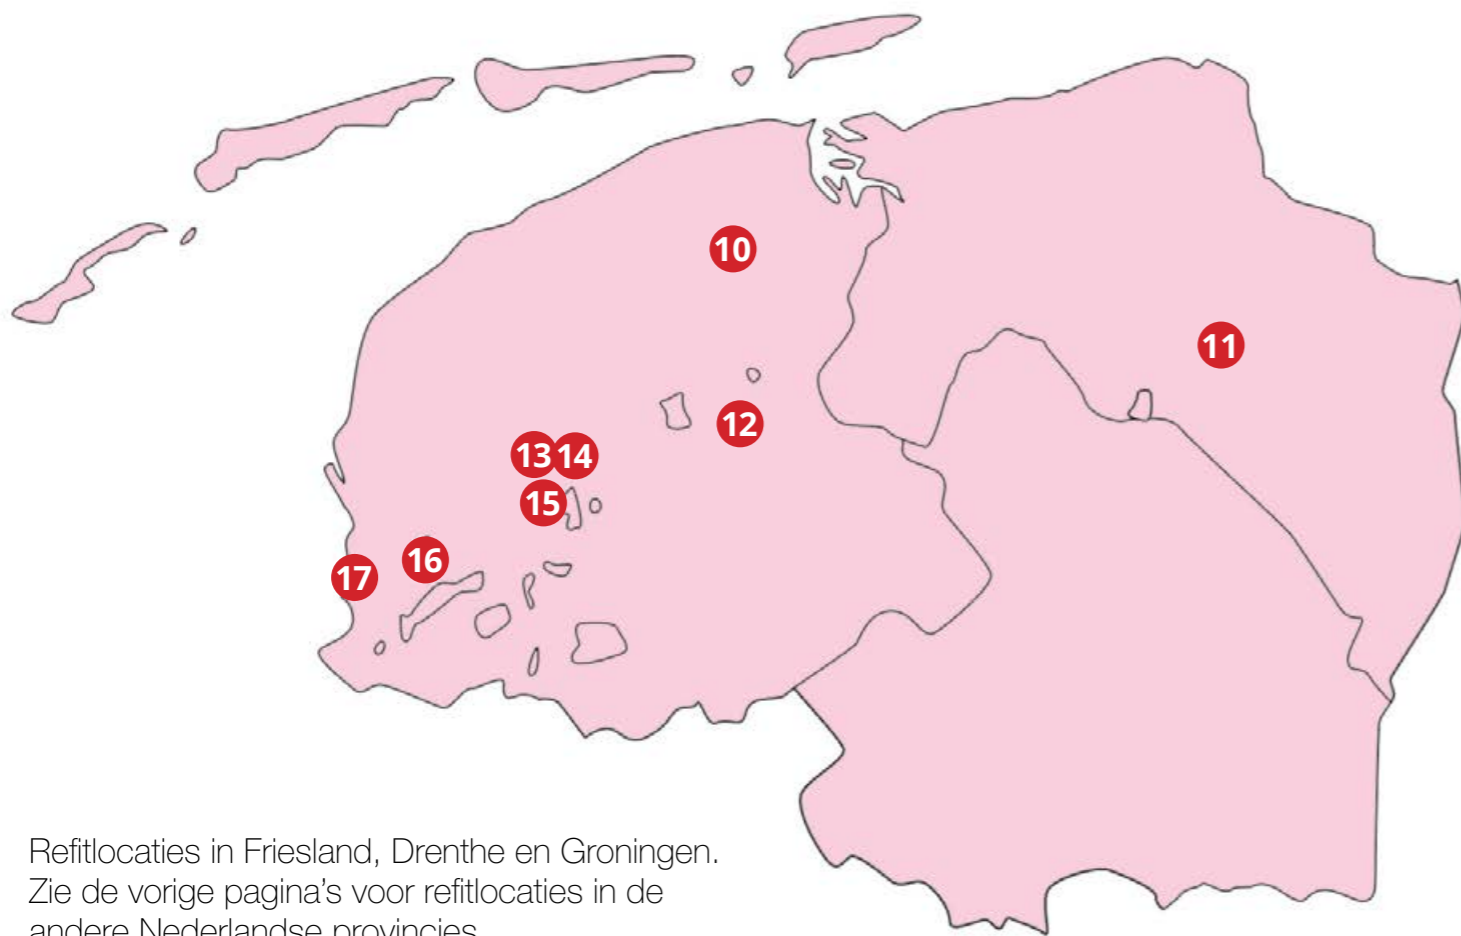

Yerseke Watersportservice
Kreeft 13
4401 NZ Yerseke
T: +31 (0)113-576006
E: info@yersekegroup.nl
www.yersekegroup.nl

Hét adres in Zeeland voor:

- onderhoud
- refit
- winterstalling
- hijsen tot 50 ton
- motoronderhoud
- boegschroeven
- gelcoatreparaties
- teakdek renovatie
- osmosebehandelingen

Wij passen uw schip aan naar uw wensen en mogelijkheden!

Zie de volgende pagina's voor refit-locaties in Friesland, Drenthe en Groningen.

RefitFocus

Overzicht van jachtservice bedrijven en refitwerven

Refitlocaties in Friesland, Drenthe en Groningen. Zie de vorige pagina's voor refitlocaties in de andere Nederlandse provincies.