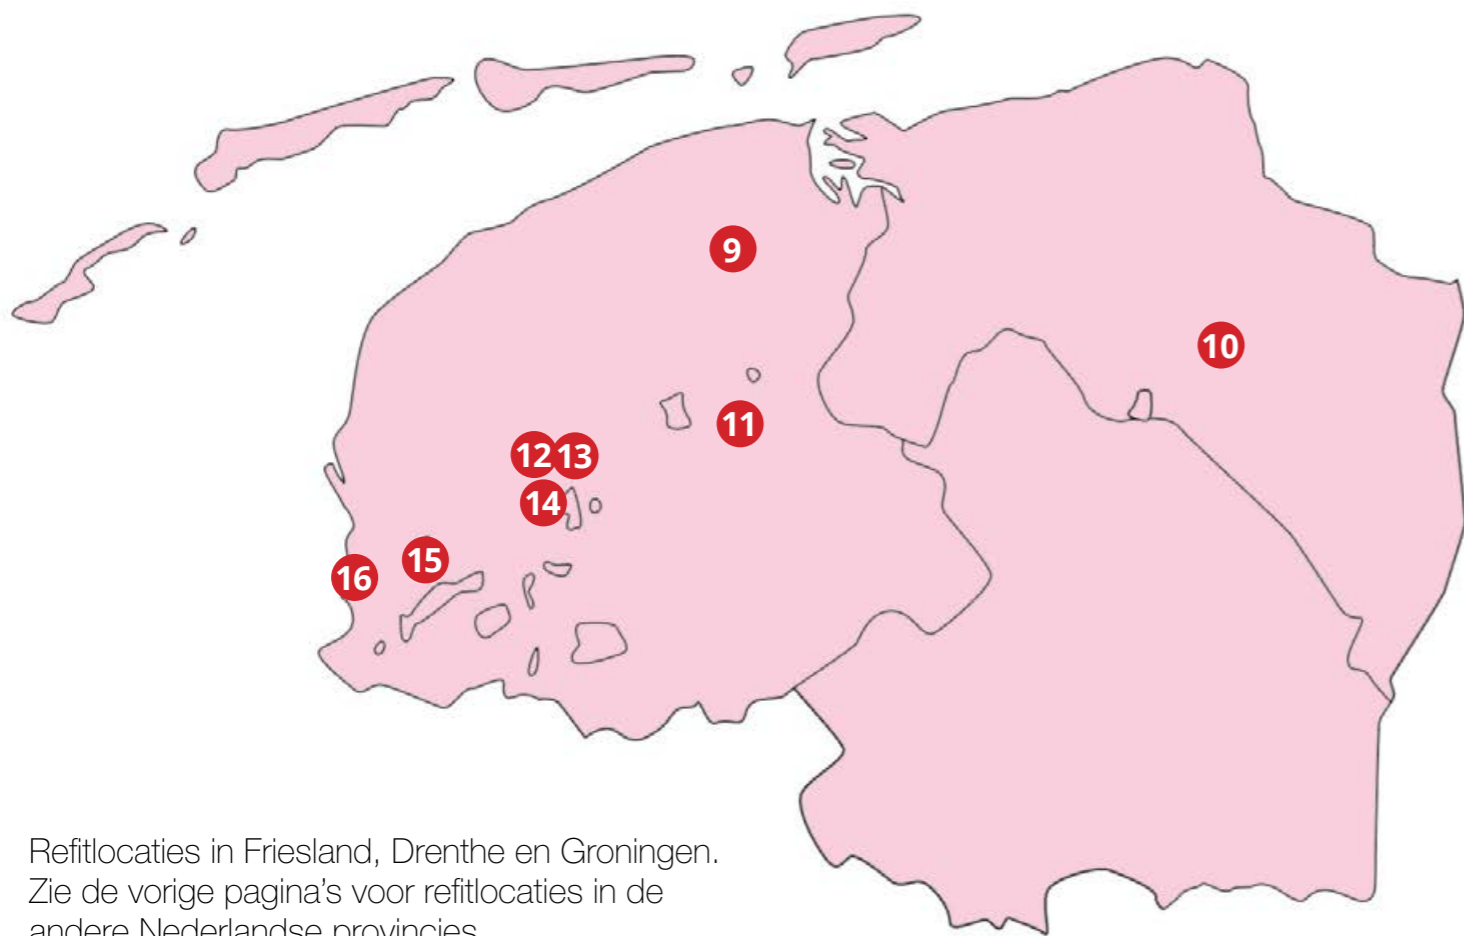

Yerseke Watersportservice
Kreeft 13
4401 NZ Yerseke
T: +31 (0)113-576006
E: info@yersekegroup.nl
www.yersekegroup.nl

Hét adres in Zeeland voor:
- onderhoud
- refit
- winterstalling
- hijsen tot 50 ton
- motoronderhoud
- boegschroeven
- gelcoat reparaties
- teakdek renovatie
- osmosebehandelingen
Wij passen uw schip aan naar uw wensen en mogelijkheden!

Zie de volgende pagina's voor refitlocaties in Friesland, Drenthe en Groningen.

RefitFocus

Overzicht jachtservice bedrijven en refitwerven

Refitlocaties in Friesland, Drenthe en Groningen. Zie de vorige pagina's voor refitlocaties in de andere Nederlandse provincies.