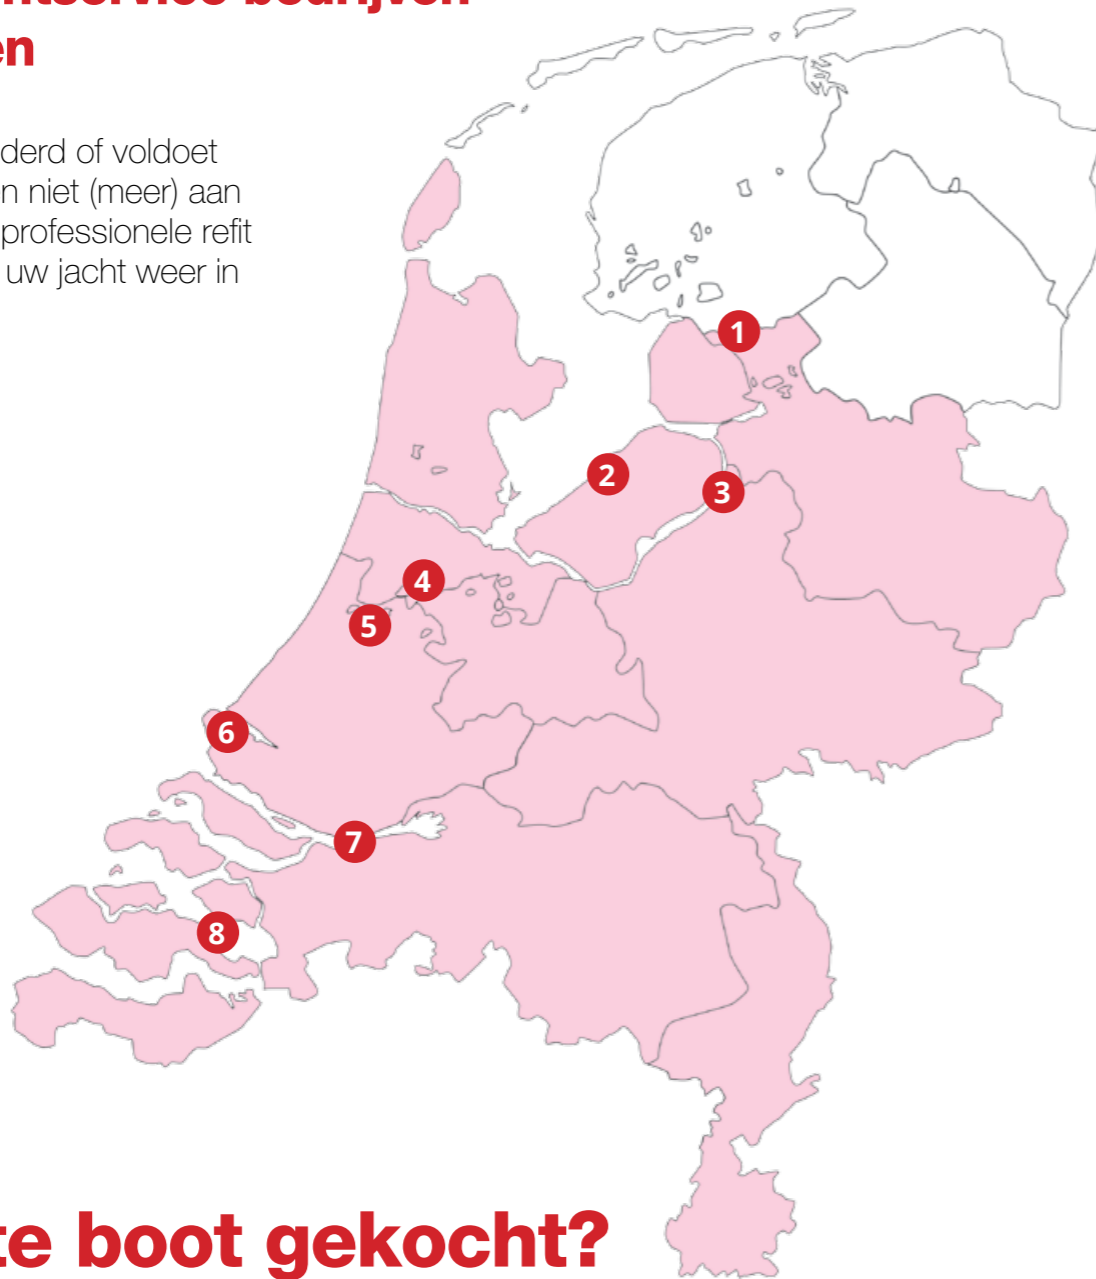

RefitFocus

Overzicht jachtservice bedrijven en refitwerven

Is uw jacht sterk verouderd of voldoet het om andere redenen niet (meer) aan uw wensen? Met een professionele refit of onderhoudsbeurt is uw jacht weer in topconditie.

Gebruikte boot gekocht?

Wie maakt hem weer als nieuw?

DSA Yachts
Opdijk 16
8376 HH Ossenzijl
T: +31 (0)561-477700
E: info@vri-jon.nl
www.vri-jon.nl

Bij DSA Yachts houden we ons niet alleen bezig met de bouw van nieuwe jachten. Ook voor refit, onderhoud, reparatie en schilderwerk bent u bij ons aan het juiste adres. Deze werkzaamheden kunnen wij het gehele jaar uitvoeren. U bent van harte welkom in Ossenzijl. Wij staan u graag te woord om uw wensen te bespreken.

Schaap ShipCare
Vaartweg 77 (bereikbaar via Kraanweg)
8243 PD Lelystad
T: +31 (0)320-260908
E: info@schaapshipcare.nl
www.schaapshipcare.nl

Schaap ShipCare is een moderne jachtwerf. Topkwaliteit en service kenmerken onze werkwijze. Wij bieden naast zomer- en winterstalling op ons buitenterrein en in onze overdekte en verwarmde loodsen, complete jachtservice met alle onderdelen onder 1 dak. Onze botenlift kan tot een gewicht van 70 ton schepen veilig op het droge zetten. Wij maken graag een afspraak om uw wensen te bespreken.

Elburg Yachting
J.P. Broekhovenstraat 37
8081 HB Elburg
T: 0525-686868
E: info@elburgyachting.nl
www.elburgyachting.nl

Elburg Yachting biedt onder de noemer 'Total ship management' een compleet dienstenpakket aan om de motorbooteigenaar te ontzorgen. Met winterstalling, kraanfaciliteiten en vakmensen voor alle denkbare reparatie-, onderhouds- en refitwerkzaamheden wordt Elburg daadwerkelijk een 'one-stop-shop'.

Shipcar Design
Kudelstaartseweg 226
1433 GR Kudelstaart
T: +31 (0)6-15358336
E: info@shipcardesign.nl
www.shipcardesign.nl

Shipcar Design heeft zich in de afgelopen jaren gespecialiseerd in het refitten met hoogwaardig vinyl van zowel interieur als exterieur van luxe jachten. Wij beschikken over een compleet team aan vakmensen, die door jarenlange ervaring en specialisatie uw jacht naar uw wens een complete metamorfose kunnen geven. Ook voor het aanbrengen van striping en/of het totaal wrappen van de romp van uw schip kunt u bij ons terecht.

Jacht- en Scheepswerf P.A. van der Laan
Vrouwgeestweg 71
2481 KM Woubrugge
T: +31 (0)172-518113
E: info@laanyacht.nl
www.laanyacht.nl

Wij verzorgen al uw reparaties en onderhoud aan uw motorkruiser of zeilschip o.a.: Inbouwen boeg/hekschroef of scheepsdiesel. Onderhoud en reparaties motoren, staal, hout, of polyester. Schilderwerk. Scheepshelling tot ±60 ton. Hijskraan tot ±10 ton. Winterstalling binnen en buiten. Jachthaven. Levering scheepsonderdelen. U kunt ook zelf werkzaamheden aan uw boot verrichten.