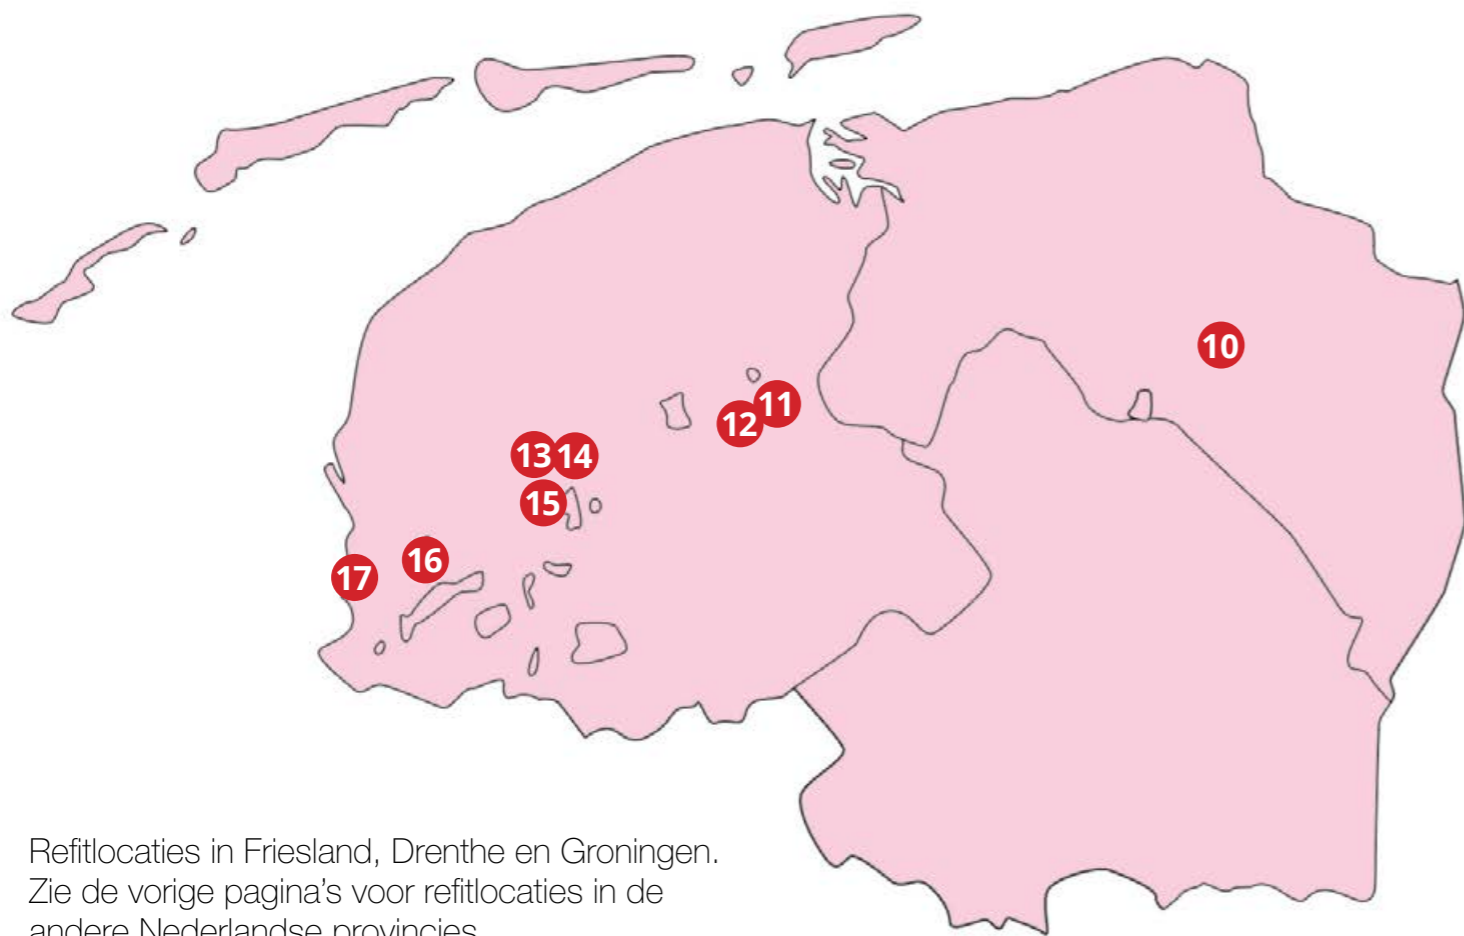

Yerseke Watersportservice
Kreeft 13
4401 NZ Yerseke
T: +31 (0)113-576006
E: info@yersekegroup.nl
www.yersekegroup.nl

Hét adres in Zeeland voor:

- onderhoud
- refit
- winterstalling
- hijsen tot 50 ton
- motoronderhoud
- boegschroeven
- gelcoat reparaties
- teakdek renovatie
- osmosebehandelingen

Wij passen uw schip aan naar uw wensen en mogelijkheden!

Zie de volgende pagina's voor refitlocaties in Friesland, Drenthe en Groningen.

RefitFocus

Overzicht jachtservice bedrijven en refitwerven

Refitlocaties in Friesland, Drenthe en Groningen. Zie de vorige pagina's voor refitlocaties in de andere Nederlandse provincies.