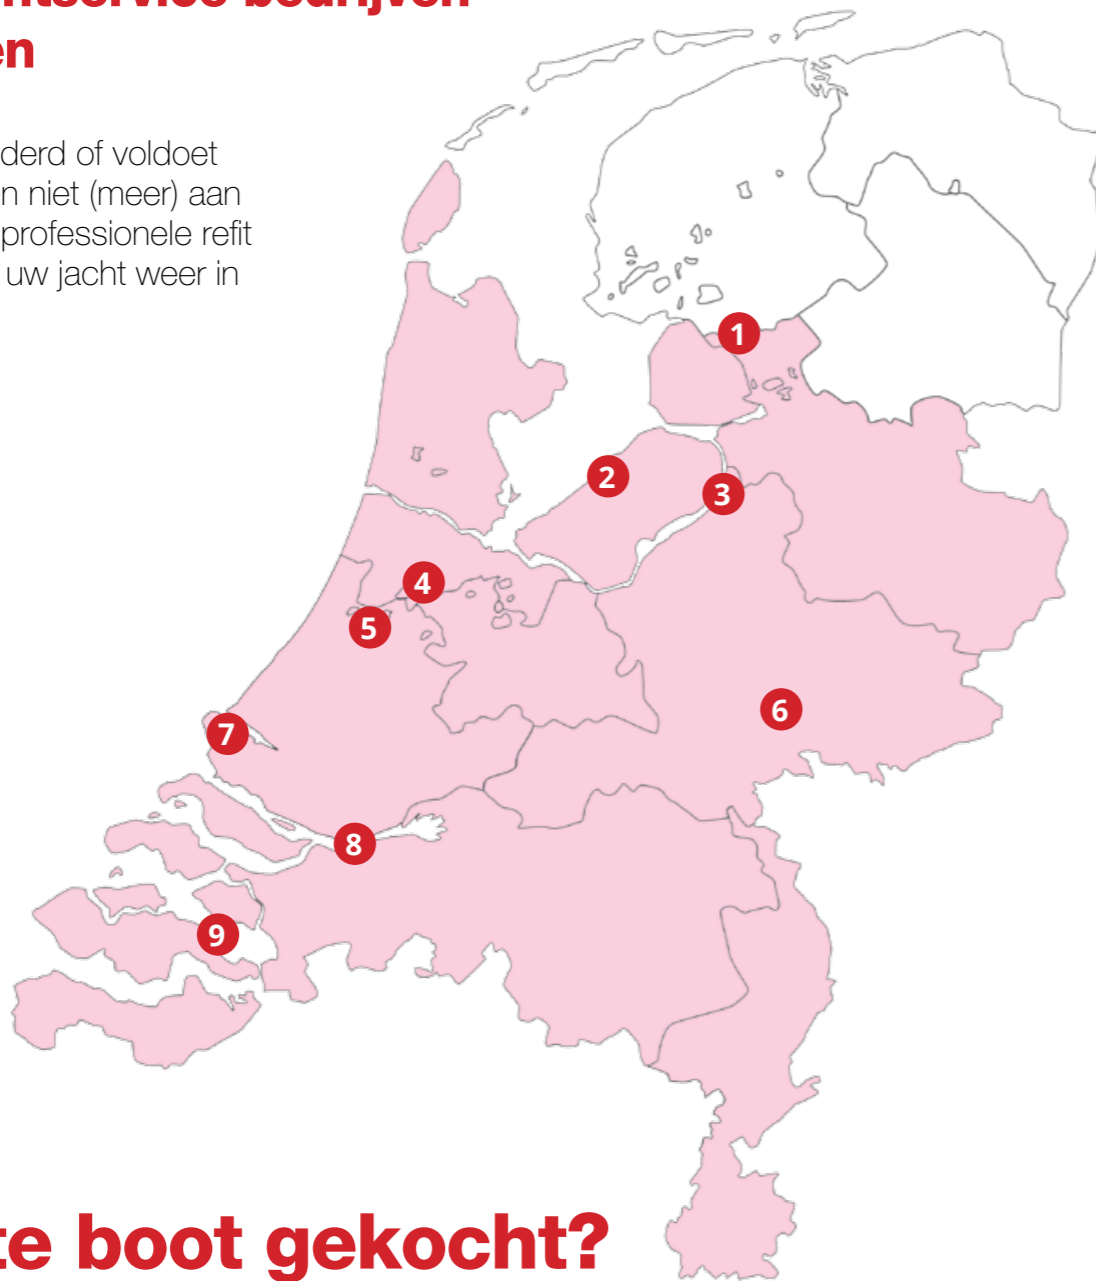

RefitFocus

Overzicht jachtservice bedrijven en refitwerven

Is uw jacht sterk verouderd of voldoet het om andere redenen niet (meer) aan uw wensen? Met een professionele refit of onderhoudsbeurt is uw jacht weer in topconditie.

Gebruikte boot gekocht?

Wie maakt hem weer als nieuw?

DSA Yachts
Opdijk 16
8376 HH Ossenzijl
T: +31 (0)561-477700
E: info@vri-jon.nl
www.vri-jon.nl

Bij DSA Yachts houden we ons niet alleen bezig met de bouw van nieuwe jachten. Ook voor refit, onderhoud, reparatie en schilderwerk bent u bij ons aan het juiste adres. Deze werkzaamheden kunnen wij het gehele jaar uitvoeren. U bent van harte welkom in Ossenzijl. Wij staan u graag te woord om uw wensen te bespreken.

Schaap ShipCare
Vaartweg 77 (bereikbaar via Kraanweg)
8243 PD Lelystad
T: +31 (0)320-260908
E: info@schaapshipcare.nl
www.schaapshipcare.nl

Schaap ShipCare is een moderne jachtwerf. Topkwaliteit en service kenmerken onze werkwijze. Wij bieden naast zomer- en winterstalling op ons buitenterrein en in onze overdekte en verwarmde loodsen, complete jachtservice met alle onderdelen onder 1 dak. Onze botenlift kan tot een gewicht van 70 ton schepen veilig op het droge zetten. Wij maken graag een afspraak om uw wensen te bespreken.

Elburg Yachting
J.P. Broekhovenstraat 37
8081 HB Elburg
T: 0525-686868
E: info@elburgyachting.nl
www.elburgyachting.nl

Elburg Yachting biedt onder de noemer 'Total ship management' een compleet dienstenpakket aan om de motorbooteigenaar te ontzorgen. Met winterstalling, kraanfaciliteiten en vakmensen voor alle denkbare reparatie-, onderhouds- en refitwerkzaamheden wordt Elburg daadwerkelijk een 'one-stop-shop'.

Shipcar Design
Kudelstaartseweg 226
1433 GR Kudelstaart
T: +31 (0)6-15358336
E: info@shipcardesign.nl
www.shipcardesign.nl

Shipcar Design heeft zich in de afgelopen jaren gespecialiseerd in het refitten met hoogwaardig vinyl van zowel interieur als exterieur van luxe jachten. Wij beschikken over een compleet team aan vakmensen, die door jarenlange ervaring en specialisatie uw jacht naar uw wens een complete metamorfose kunnen geven. Ook voor het aanbrengen van striping en/of het totaal wrappen van de romp van uw schip kunt u bij ons terecht.

Jacht- en Scheepswerf P.A. van der Laan
Vrouwgeestweg 71
2481 KM Woubrugge
T: +31 (0)172-518113
E: info@laanyacht.nl
www.laanyacht.nl

Wij verzorgen al uw reparaties en onderhoud aan uw motorkruiser of zeilschip o.a.: Inbouwen boeg/hekschroef of scheepsdiesel. Onderhoud en reparaties motoren, staal, hout, of polyester. Schilderwerk. Scheepshelling tot ±60 ton. Hijskraan tot ±10 ton. Winterstalling binnen en buiten. Jachthaven. Levering scheepsonderdelen. U kunt ook zelf werkzaamheden aan uw boot verrichten.

Jachthaven 't Eiland
De Muggenwaard 16
6988 BX Lathum
T: +31 (0)313-631620
E: info@jhte.nl
www.jhte.nl

Het adres in Gelderland aan de IJssel voor:

- Volledige Refit / jachtservice
- Yanmar
- Volvo Penta
- Mercruiser / Mercury
- Vetus
- Boeg- & hekschroeven
- Botenlift tot 30 ton
- 5000 m² winterstalling mogelijkheden
- Schilderwerk / antifouling

Handig: watersportdiensten online op YachtFocus.com

CharterFocus