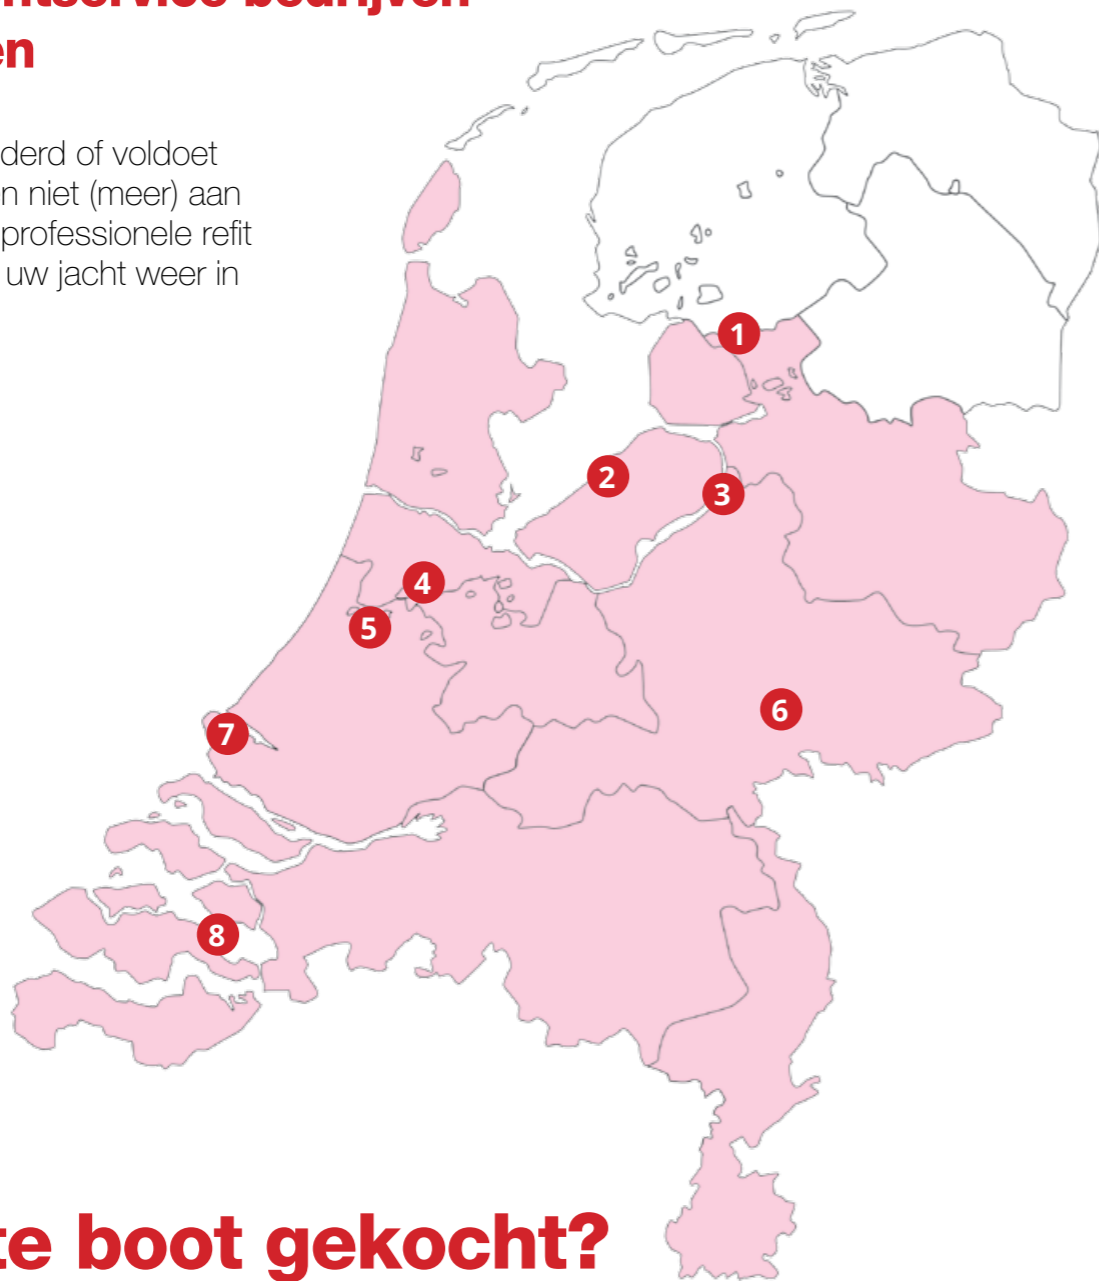

RefitFocus

Overzicht jachtservice bedrijven en refitwerven

Is uw jacht sterk verouderd of voldoet het om andere redenen niet (meer) aan uw wensen? Met een professionele refit of onderhoudsbeurt is uw jacht weer in topconditie.

Gebruikte boot gekocht? Wie maakt hem weer als nieuw?

DSA Yachts
Opdijk 16
8376 HH Ossenzijl
T: +31 (0)561-477700
E: info@vri-jon.nl
www.vri-jon.nl

Bij DSA Yachts houden we ons niet alleen bezig met de bouw van nieuwe jachten. Ook voor refit, onderhoud, reparatie en schilderwerk bent u bij ons aan het juiste adres. Deze werkzaamheden kunnen wij het gehele jaar uitvoeren. U bent van harte welkom in Ossenzijl. Wij staan u graag te woord om uw wensen te bespreken.

Schaap ShipCare
Vaartweg 77 (bereikbaar via Kraanweg)
8243 PD Lelystad
T: +31 (0)320-260908
E: info@schaapshipcare.nl
www.schaapshipcare.nl

Schaap ShipCare is een moderne jachtwerf. Topkwaliteit en service kenmerken onze werkwijze. Wij bieden naast zomer- en winterstalling op ons buitenterrein en in onze overdekte en verwarmde loodsen, complete jachtservice met alle onderdelen onder 1 dak. Onze botenlift kan tot een gewicht van 70 ton schepen veilig op het droge zetten. Wij maken graag een afspraak om uw wensen te bespreken.

Elburg Yachting
J.P. Broekhovenstraat 37
8081 HB Elburg
T: 0525-686868
E: info@elburgyachting.nl
www.elburgyachting.nl

Elburg Yachting biedt onder de noemer 'Total ship management' een compleet dienstenpakket aan om de motorbooteigenaar te ontzorgen. Met winterstalling, kraanfaciliteiten en vakmensen voor alle denkbare reparatie-, onderhouds- en refitwerkzaamheden wordt Elburg daadwerkelijk een 'one-stop-shop'.

Shipcar Design
Kudelstaartseweg 226
1433 GR Kudelstaart
T: +31 (0)6-15358336
E: info@shipcardesign.nl
www.shipcardesign.nl

Shipcar Design heeft zich in de afgelopen jaren gespecialiseerd in het refitten met hoogwaardig vinyl van zowel interieur als exterieur van luxe jachten. Wij beschikken over een compleet team aan vakmensen, die door jarenlange ervaring en specialisatie uw jacht naar uw wens een complete metamorfose kunnen geven. Ook voor het aanbrengen van striping en/of het totaal wrappen van de romp van uw schip kunt u bij ons terecht.

Ook uw bedrijf hier? Bel 020 456 0995

De vloot
13 Lorem ipsum dolor sit amet, consectetur adipiscing elit.

Lorem ipsum dolor sit amet, consectetur adipiscing elit, sed do eiusmod tempor incididunt ut labore et dolore magna aliqua. Ut enim ad minim veniam, quis nostrud exercitation ullamco laboris nisi ut aliquip ex ea commodo consequat. Duis aute irure dolor in reprehenderit in voluptate velit esse culpa qui officia deserunt mollit anim id est laborum.

Jacht- en Scheepswerf P.A. van der Laan
Vrouwgeestweg 71
2481 KM Woubrugge
T: +31 (0)172-518113
E: info@laanyacht.nl
www.laanyacht.nl