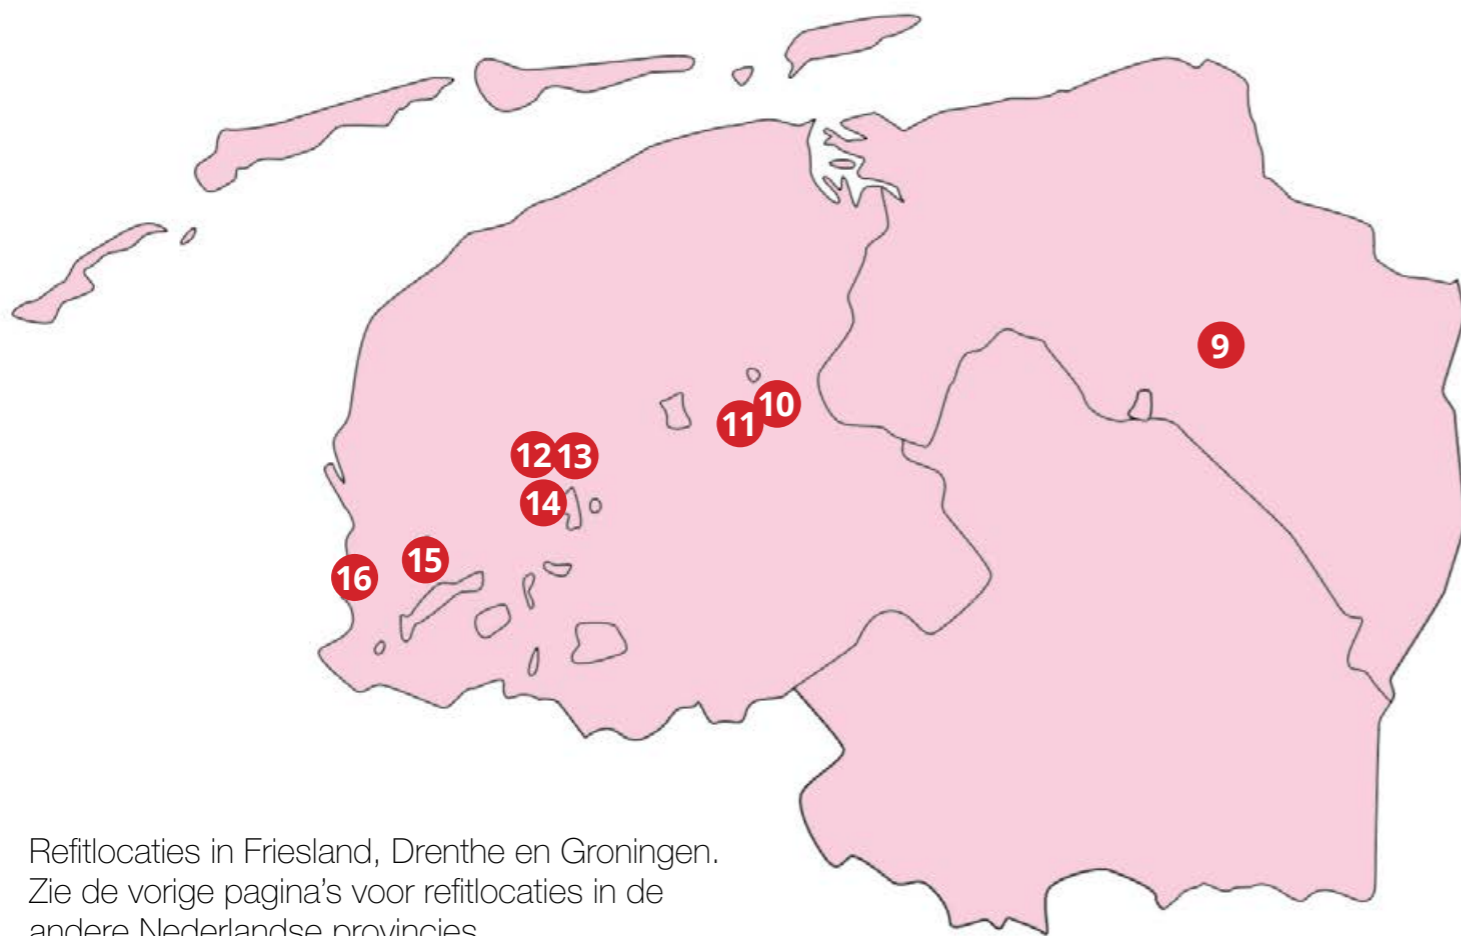

Yerseke Watersportservice
Kreeft 13
4401 NZ Yerseke
T: +31 (0)113-576006
E: info@yersekegroep.nl
www.yersekegroep.nl

Hét adres in Zeeland voor:

- onderhoud
- refit
- winterstalling
- hijsen tot 50 ton
- motoronderhoud
- boegschroeven
- gelcoatreparaties
- teakdek renovatie
- osmosebehandelingen

Wij passen uw schip aan naar uw wensen en mogelijkheden!

Zie de volgende pagina's voor refit-locaties in Friesland, Drenthe en Groningen.

RefitFocus

Overzicht jachtservice bedrijven en refitwerven

Refitlocaties in Friesland, Drenthe en Groningen. Zie de vorige pagina's voor refitlocaties in de andere Nederlandse provincies.