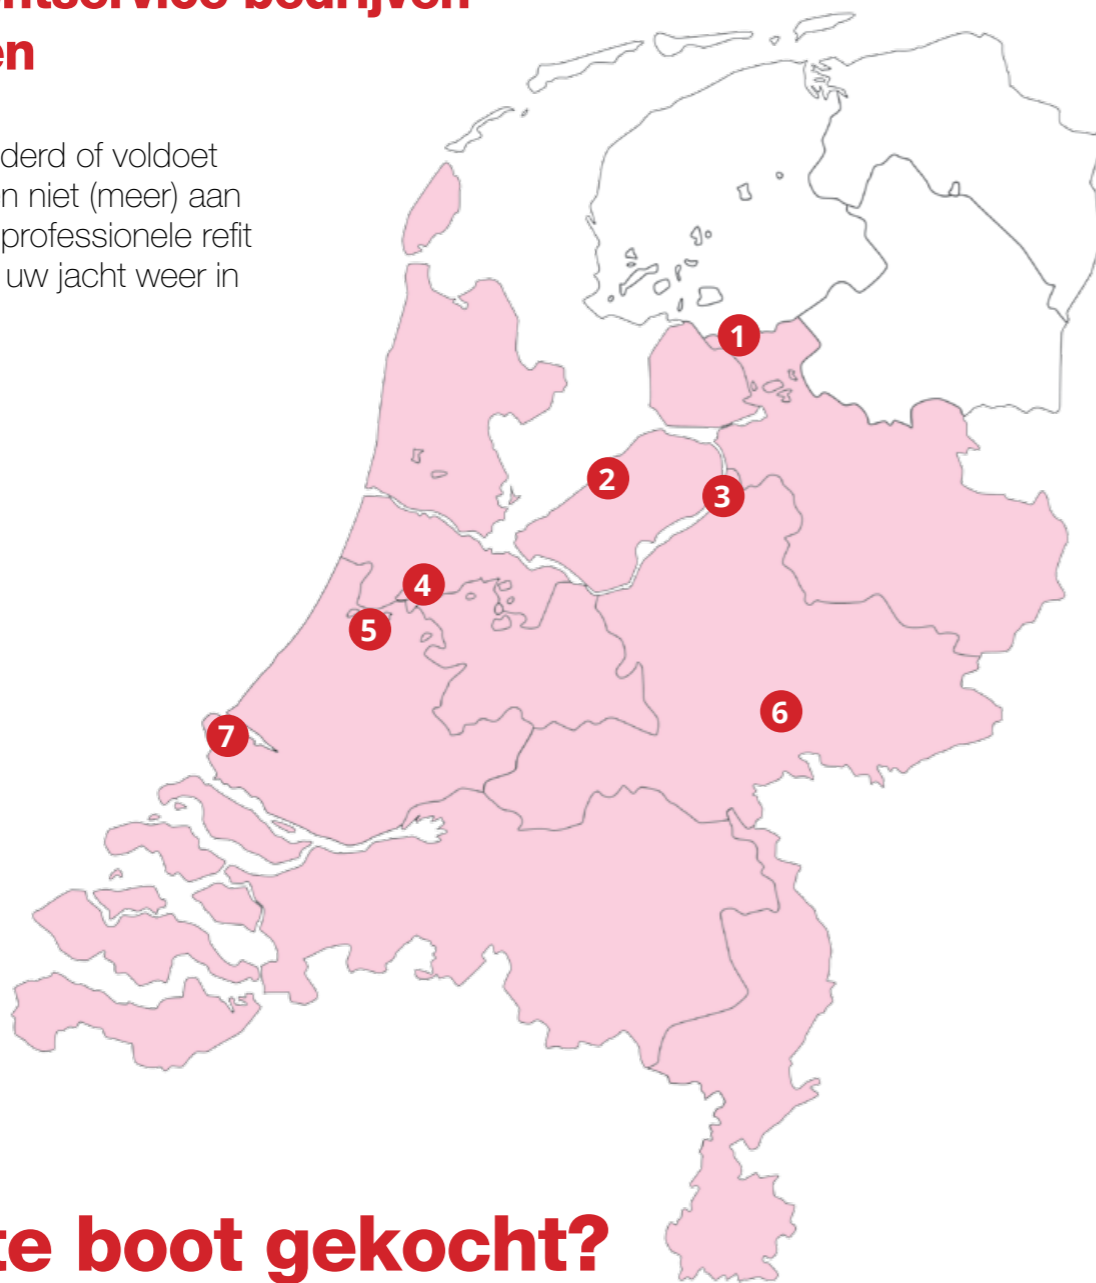

RefitFocus

Overzicht jachtservice bedrijven en refitwerven

Is uw jacht sterk verouderd of voldoet het om andere redenen niet (meer) aan uw wensen? Met een professionele refit of onderhoudsbeurt is uw jacht weer in topconditie.

Gebruikte boot gekocht?

Wie maakt hem weer als nieuw?

DSA Yachts
Opdijk 16
8376 HH Ossenzijl
T: +31 (0)561-477700
E: info@vri-jon.nl
www.vri-jon.nl

Bij DSA Yachts houden we ons niet alleen bezig met de bouw van nieuwe jachten. Ook voor refit, onderhoud, reparatie en schilderwerk bent u bij ons aan het juiste adres. Deze werkzaamheden kunnen wij het gehele jaar uitvoeren. U bent van harte welkom in Ossenzijl. Wij staan u graag te woord om uw wensen te bespreken.

Schaap ShipCare
Vaartweg 77 (bereikbaar via Kraanweg)
8243 PD Lelystad
T: +31 (0)320-260908
E: info@schaapshipcare.nl
www.schaapshipcare.nl

Schaap ShipCare is een moderne jachtwerf. Topkwaliteit en service kenmerken onze werkwijze. Wij bieden naast zomer- en winterstalling op ons buitenterrein en in onze overdekte en verwarmde loodsen, complete jachtservice met alle onderdelen onder 1 dak. Onze botenlift kan tot een gewicht van 70 ton schepen veilig op het droge zetten. Wij maken graag een afspraak om uw wensen te bespreken.

Elburg Yachting
J.P. Broekhovenstraat 37
8081 HB Elburg
T: 0525-686868
E: info@elburgyachting.nl
www.elburgyachting.nl

Elburg Yachting biedt onder de noemer 'Total ship management' een compleet dienstenpakket aan om de motorbooteigenaar te ontzorgen. Met winterstalling, kraanfaciliteiten en vakmensen voor alle denkbare reparatie-, onderhouds- en refitwerkzaamheden wordt Elburg daadwerkelijk een 'one-stop-shop'.

Shipcar Design
Kudelstaartseweg 226
1433 GR Kudelstaart
T: +31 (0)6-15358336
E: info@shipcardesign.nl
www.shipcardesign.nl

Shipcar Design heeft zich in de afgelopen jaren gespecialiseerd in het refitten met hoogwaardig vinyl van zowel interieur als exterieur van luxe jachten. Wij beschikken over een compleet team aan vakmensen, die door jarenlange ervaring en specialisatie uw jacht naar uw wens een complete metamorfose kunnen geven. Ook voor het aanbrengen van striping en/of het totaal wrappen van de romp van uw schip kunt u bij ons terecht.

Ook uw bedrijf hier?
Bel 020 456 0995

De vloot
13 Lorem ipsum dolor sit amet, consectetur adipisicing elit.

Lorem ipsum dolor sit amet, consectetur adipisicing elit, sed do eiusmod tempor incididunt ut labore et dolore magna aliqua. Ut enim ad minim veniam, quis nostrud exercitation ullamco laboris nisi ut aliquip ex ea commodo consequat. Duis aute irure dolor in reprehenderit in voluptate velit esse culpa qui officia deserunt mollit anim id est laborum.

Jacht- en Scheepswerf P.A. van der Laan
Vrouwgeestweg 71
2481 KM Woubrugge
T: +31 (0)172-518113
E: info@laanyacht.nl
www.laanyacht.nl