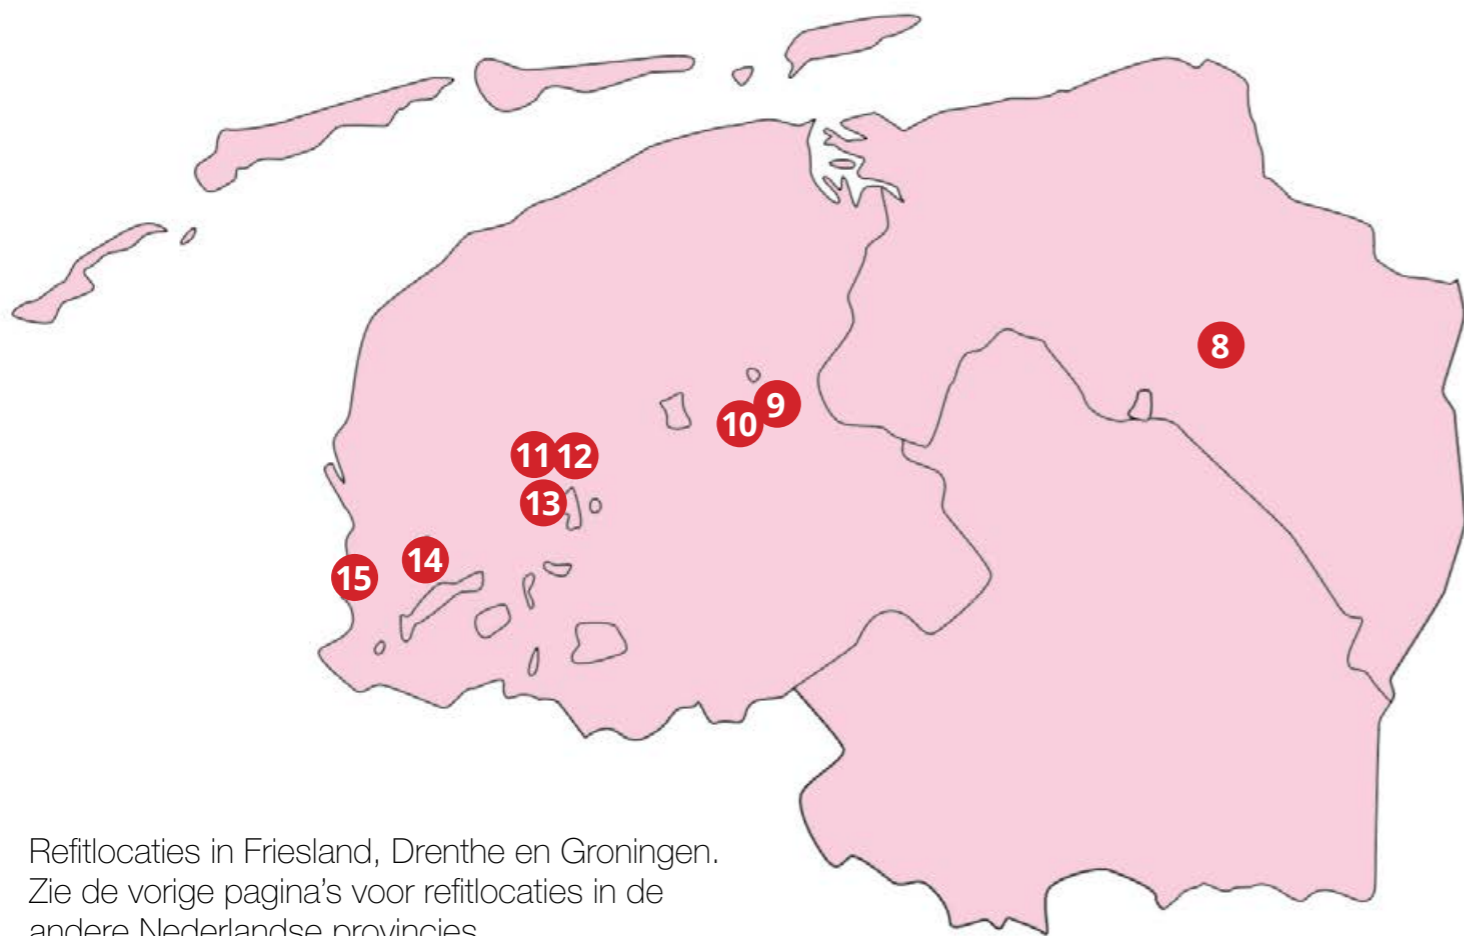

Zie de volgende pagina's voor refit-locaties in Friesland, Drenthe en Groningen.

RefitFocus

Overzicht jachtservice bedrijven en refitwerven

Refitlocaties in Friesland, Drenthe en Groningen. Zie de vorige pagina's voor refitlocaties in de andere Nederlandse provincies.