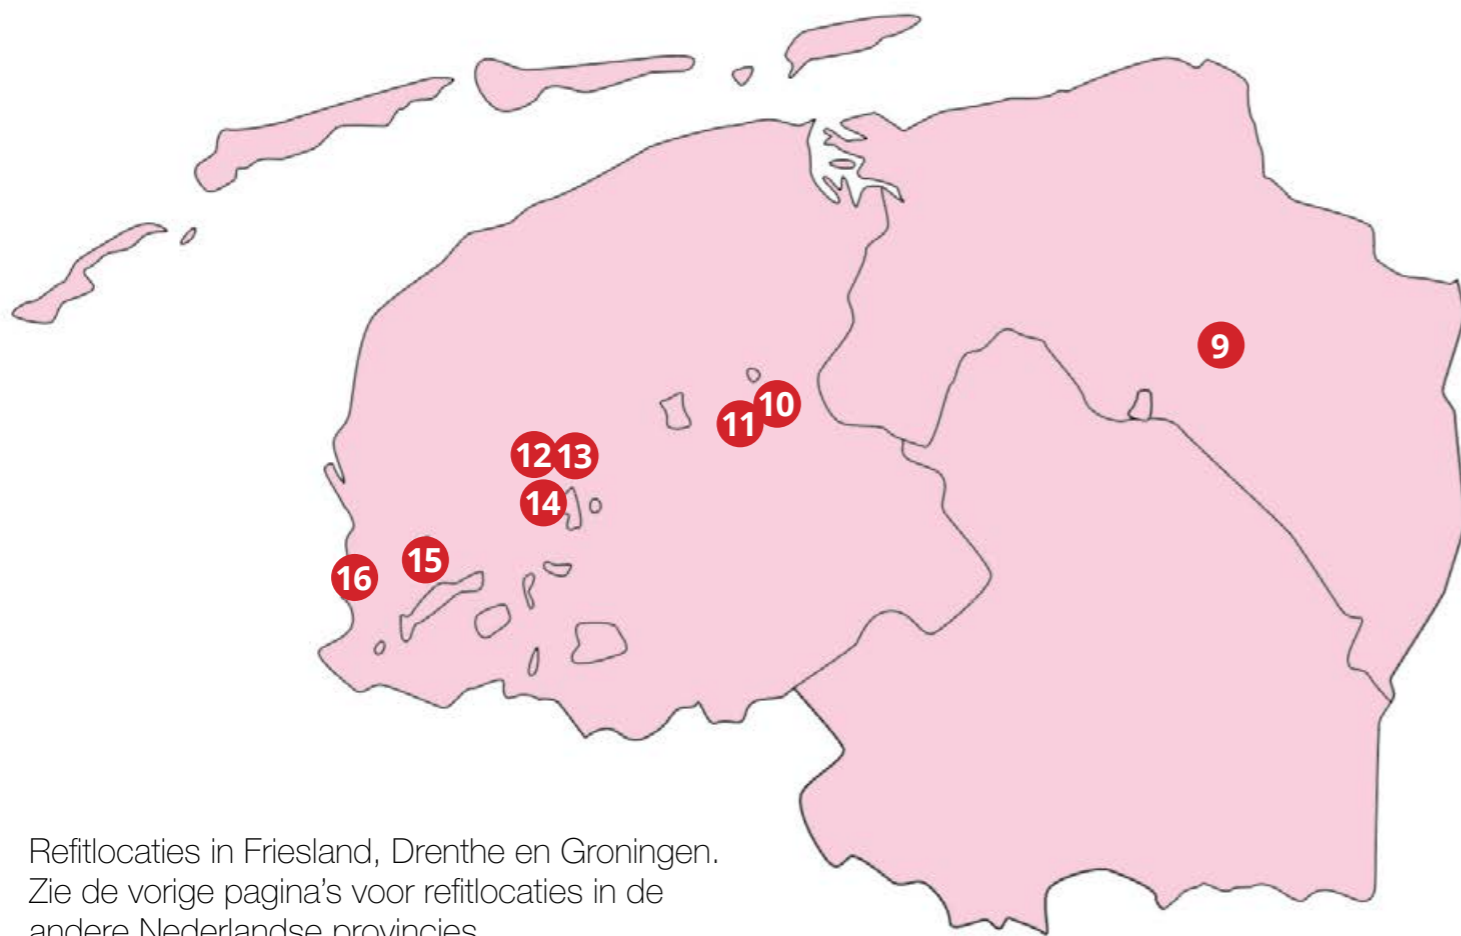

Het adres in Gelderland aan de IJssel voor:

- Volledige Refit / jachtservice
- Yanmar
- Volvo Penta
- Mercruiser / Mercury
- Vetus
- Boeg- & hekschroeven
- Botenlift tot 30 ton
- 5000 m² winterstalling mogelijkheden
- Schilderwerk / antifouling

Yerseke Watersportservice
Kreeft 13
4401 NZ Yerseke
T: +31 (0)113-576006
E: info@yersekegroup.nl
www.yersekegroup.nl

Hét adres in Zeeland voor:

- onderhoud
- refit
- winterstalling
- hijsen tot 50 ton
- motoronderhoud
- boegschroeven
- gelcoat reparaties
- teakdek renovatie
- osmosebehandelingen

Wij passen uw schip aan naar uw wensen en mogelijkheden!

Zie de volgende pagina's voor refit-locaties in Friesland, Drenthe en Groningen.

RefitFocus

Overzicht jachtservice bedrijven en refitwerven

Refitlocaties in Friesland, Drenthe en Groningen. Zie de vorige pagina's voor refitlocaties in de andere Nederlandse provincies.