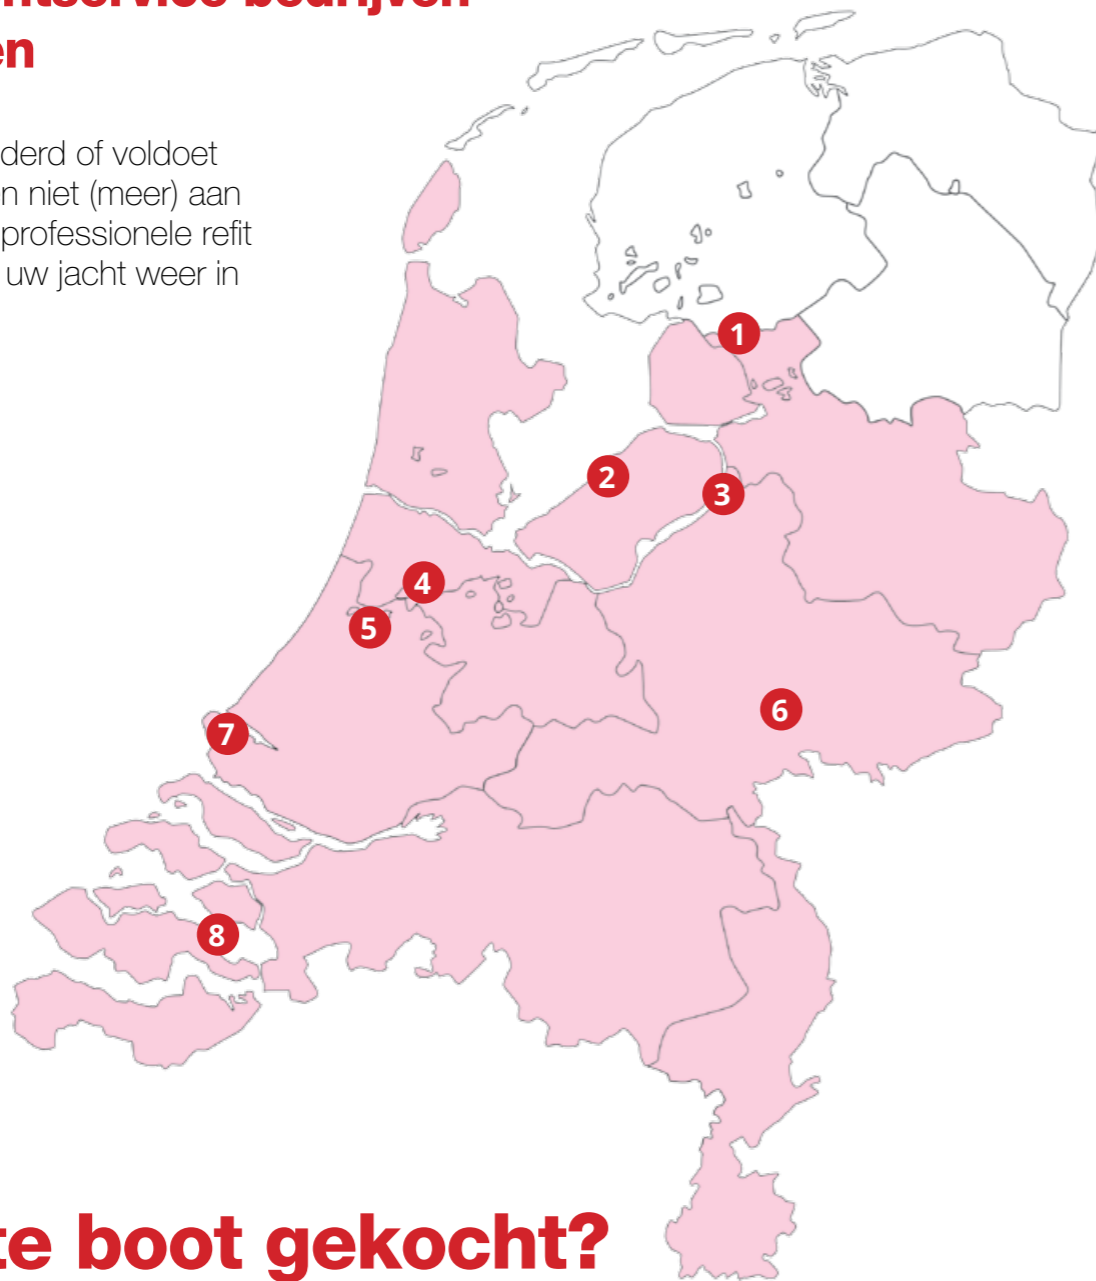

RefitFocus

Overzicht jachtservice bedrijven en refitwerven

Is uw jacht sterk verouderd of voldoet het om andere redenen niet (meer) aan uw wensen? Met een professionele refit of onderhoudsbeurt is uw jacht weer in topconditie.

Gebruikte boot gekocht?

Wie maakt hem weer als nieuw?

DSA Yachts
Opdijk 16
8376 HH Ossenzijl
T: +31 (0)561-477700
E: info@vri-jon.nl
www.vri-jon.nl

Bij DSA Yachts houden we ons niet alleen bezig met de bouw van nieuwe jachten. Ook voor refit, onderhoud, reparatie en schilderwerk bent u bij ons aan het juiste adres. Deze werkzaamheden kunnen wij het gehele jaar uitvoeren. U bent van harte welkom in Ossenzijl. Wij staan u graag te woord om uw wensen te bespreken.

Schaap ShipCare
Vaartweg 77 (bereikbaar via Kraanweg)
8243 PD Lelystad
T: +31 (0)320-260908
E: info@schaapshipcare.nl
www.schaapshipcare.nl

Schaap ShipCare is een moderne jachtwerf. Topkwaliteit en service kenmerken onze werkwijze. Wij bieden naast zomer- en winterstalling op ons buitenterrein en in onze overdekte en verwarmde loodsen, complete jachtservice met alle onderdelen onder 1 dak. Onze botenlift kan tot een gewicht van 70 ton schepen veilig op het droge zetten. Wij maken graag een afspraak om uw wensen te bespreken.

Elburg Yachting
J.P. Broekhovenstraat 37
8081 HB Elburg
T: 0525-686868
E: info@elburgyachting.nl
www.elburgyachting.nl

Elburg Yachting biedt onder de noemer 'Total ship management' een compleet dienstenpakket aan om de motorbooteigenaar te ontzorgen. Met winterstalling, kraanfaciliteiten en vakmensen voor alle denkbare reparatie-, onderhouds- en refitwerkzaamheden wordt Elburg daadwerkelijk een 'one-stop-shop'.

Shipcar Design
Kudelstaartseweg 226
1433 GR Kudelstaart
T: +31 (0)6-15358336
E: info@shipcardesign.nl
www.shipcardesign.nl

Shipcar Design heeft zich in de afgelopen jaren gespecialiseerd in het refitten met hoogwaardig vinyl van zowel interieur als exterieur van luxe jachten. Wij beschikken over een compleet team aan vakmensen, die door jarenlange ervaring en specialisatie uw jacht naar uw wens een complete metamorfose kunnen geven. Ook voor het aanbrengen van striping en/of het totaal wrappen van de romp van uw schip kunt u bij ons terecht.

Ook uw bedrijf hier?
Bel 020 456 0995

De vloot
13 Lorem ipsum dolor sit amet, consectetur adipiscing elit.

Lorem ipsum dolor sit amet, consectetur adipiscing elit, sed do eiusmod tempor incididunt ut labore et dolore magna aliqua. Ut enim ad minim veniam, quis nostrud exercitation ullamco laboris nisi ut aliquip ex ea commodo consequat. Duis aute irure dolor in reprehenderit in voluptate velit esse culpa qui officia deserunt mollit anim id est laborum.

Jacht- en Scheepswerf P.A. van der Laan
Vrouwgeestweg 71
2481 KM Woubrugge
T: +31 (0)172-518113
E: info@laanyacht.nl
www.laanyacht.nl