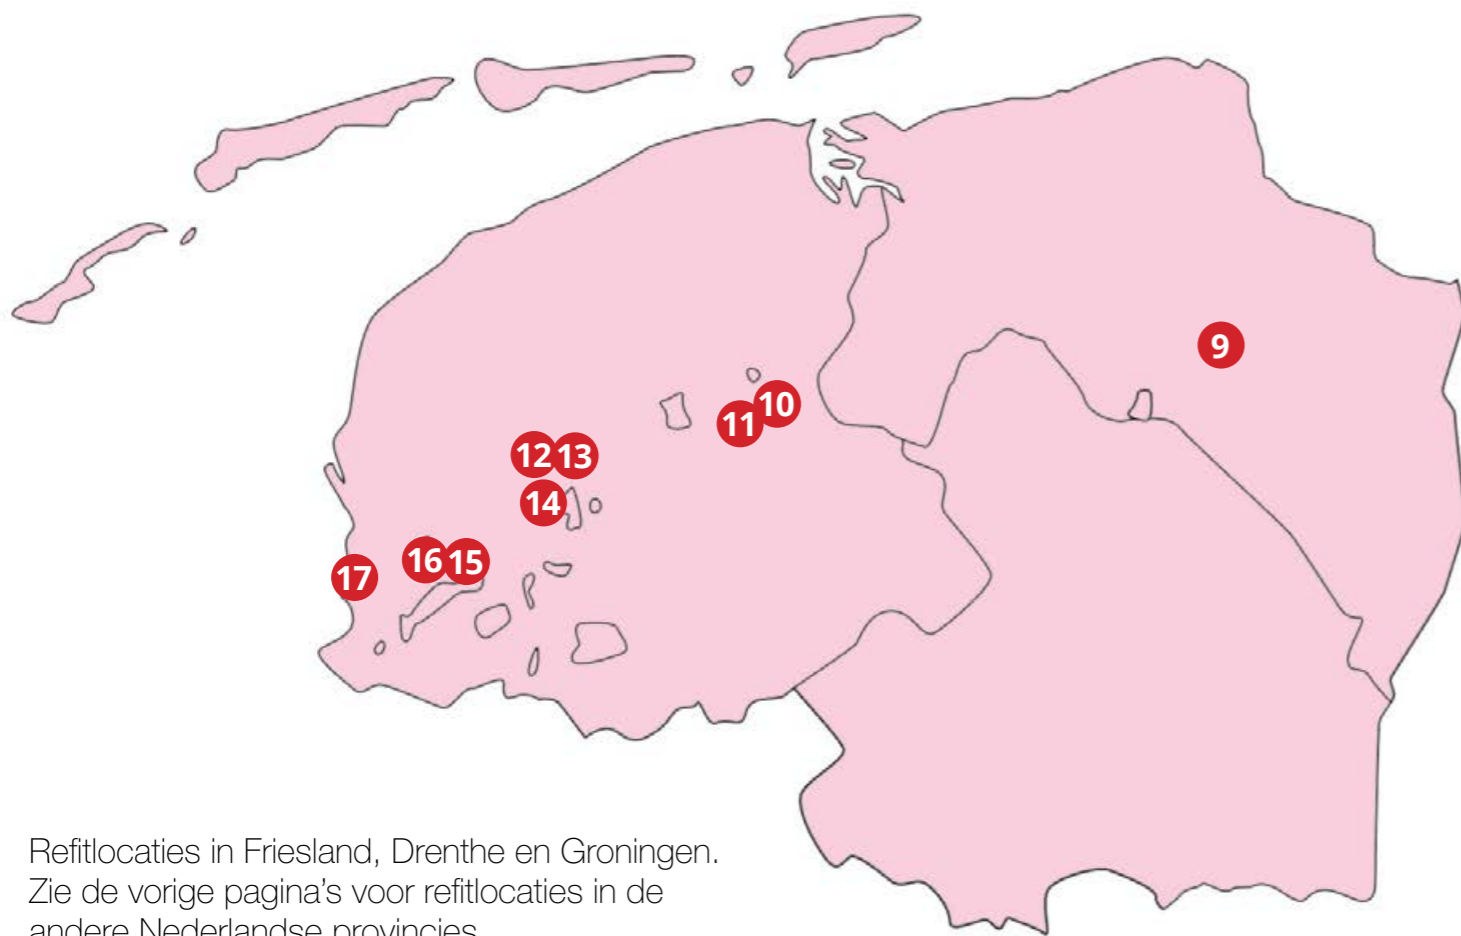

Het adres in Gelderland aan de IJssel voor:

- Volledige Refit / jachtservice
- Yanmar
- Volvo Penta
- Mercruiser / Mercury
- Vetus
- Boeg- & hekschroeven
- Botenlift tot 30 ton
- 5000 m<sup>2</sup> winterstalling mogelijkheden
- Schilderwerk / antifouling

**Yerseke Watersportservice**  
Kreeft 13  
4401 NZ Yerseke  
T: +31 (0)113-576006  
E: info@yersekegroup.nl  
www.yersekegroup.nl

Hét adres in Zeeland voor:

- onderhoud
- refit
- winterstalling
- hijsen tot 50 ton
- motoronderhoud
- boegschroeven
- gelcoat reparaties
- teakdek renovatie
- osmosebehandelingen

Wij passen uw schip aan naar uw wensen en mogelijkheden!

Zie de volgende pagina's voor refit-locaties in Friesland, Drenthe en Groningen.

## Overzicht jachtservice bedrijven en refitwerven

Refitlocaties in Friesland, Drenthe en Groningen. Zie de vorige pagina's voor refitlocaties in de andere Nederlandse provincies.