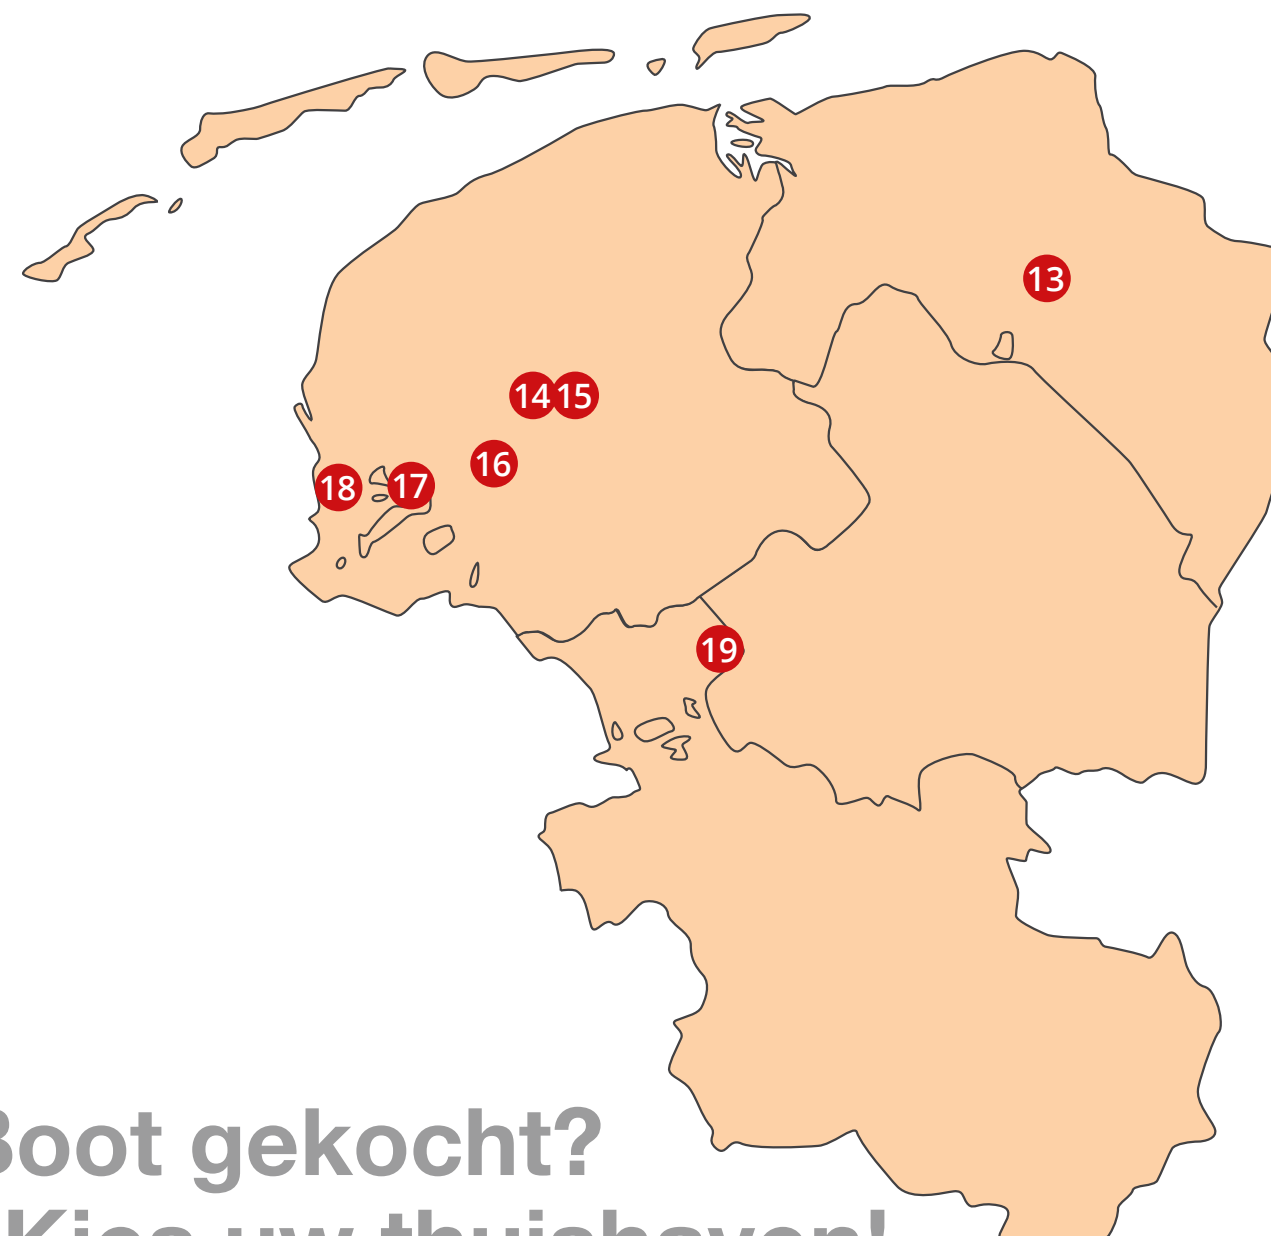

Zie de volgende pagina's voor jachthavens in Friesland, Groningen, Drenthe en Overijssel.

❄ Winterstalling  
☀ Ligplaatsen

**Heech by de Mar**  
De Draei 37  
8621 CZ Heeg  
T: +31 (0)515-442750  
E: info@heechbydemar.nl  
www.heechbydemar.nl

De jachthaven van Heech by de Mar ligt midden in het centrum van het prachtige Friese merengebied. Het is een jachthaven voor rond- en platbodemschepen voorzien van goede faciliteiten, zoals een luxe toiletgebouw en gratis Wi-Fi. De ligplaatsen zijn ruim en over de gehele lengte een brede steiger. Reeds 35 jaar dé platbodemspecialist in Nederland!

**Jachthaven Steenwijkerdiep**  
Veenderij 4  
8331 VH Steenwijk  
T: +31 (0)521-520400  
E: info@jachthavensteenwijkerdiep.nl  
www.jachthavensteenwijkerdiep.nl

Schitterend gelegen op een kruispunt van vaarwegen naar Friesland, het IJsselmeer, Giethoorn, het Nationaal Park De Weerribben, en nog geen uur varen van de Beulaker- en Belterwijde vindt u de gezellige Jachthaven Steenwijkerdiep.

Jachthavens in Friesland, Groningen, Drenthe en Overijssel.

Zie de vorige pagina's voor jachthavens in de andere Nederlandse provincies.