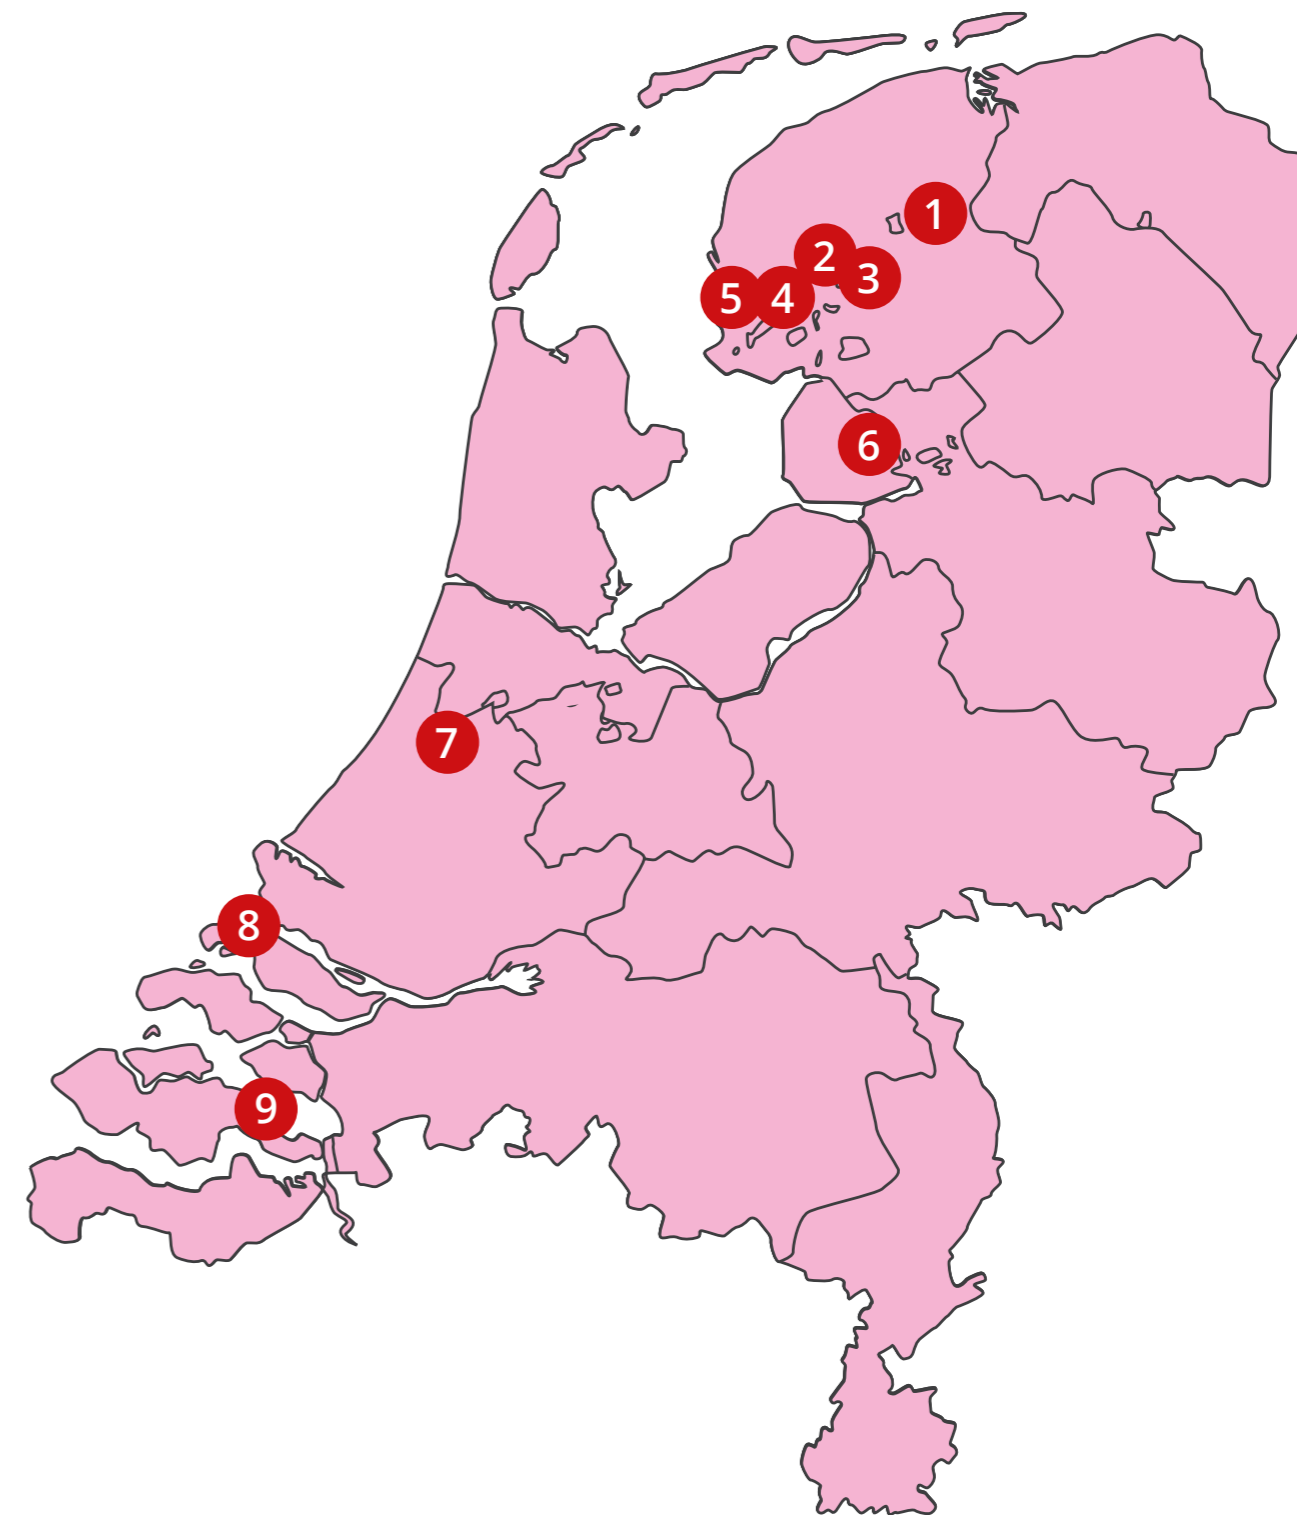

De vloot

13 Lorem ipsum dolor sit amet, consectetur adipiscing elit.

Lorem ipsum dolor sit amet, consectetur adipiscing elit, sed do eiusmod tempor incididunt ut labore et dolore magna aliqua. Ut enim ad minim veniam, quis nostrud exercitation ullamco laboris nisi ut aliquip ex ea commodo consequat. Duis aute irure dolor in reprehenderit in voluptate velit esse culpa qui officia deserunt mollit anim id est laborum.

Jacht- en Scheepswerf P.A. van der Laan

Vrouwgeestweg 71
2481 KM Woubrugge
T: +31 (0)172-518113
E: info@laanyacht.nl
www.laanyacht.nl

Wij verzorgen al uw reparaties en onderhoud aan uw motorkruiser of zeilschip o.a.: Inbouwen boeg/hekschroef of scheepsdiesel. Onderhoud en reparaties motoren, staal, hout, of polyester. Schilderwerk. Scheepshelling tot ±60 ton. Hijskraan tot ±10 ton. Winterstalling binnen en buiten. Jachthaven. Levering scheepsonderdelen. U kunt ook zelf werkzaamheden aan uw boot verrichten.

Yerseke Watersportservice

Kreeft 13
4401 NZ Yerseke
T: +31 (0)113-576006
E: info@yersekegroup.nl
www.yersekegroup.nl

Hét adres in Zeeland voor:

- onderhoud
- refit
- winterstalling
- hijsen tot 50 ton
- motoronderhoud
- boegschroeven
- gelcoatreparaties
- teakdek renovatie
- osmosebehandelingen

Wij passen uw schip aan naar uw wensen en mogelijkheden!

RefitFocus

Overzicht jachtservice bedrijven en refitwerven

Gebruikte boot gekocht?
Wie maakt hem weer als nieuw?