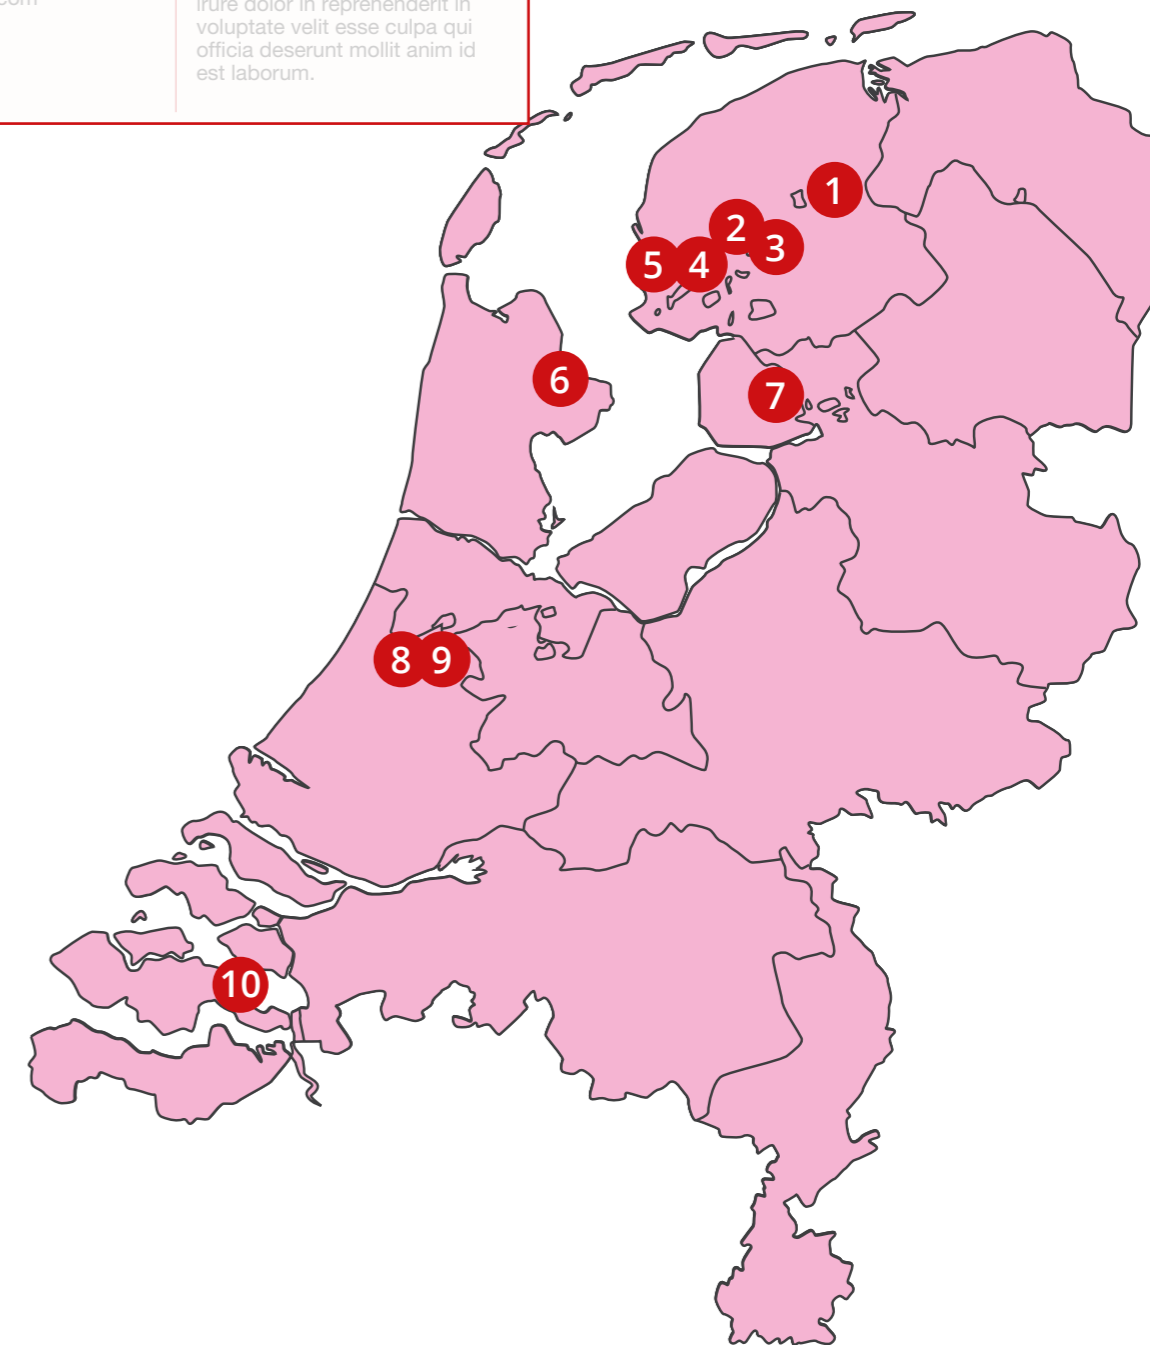

Uw Bedrijf

Havenweg 2
1140 AD Amstelveen
T: +31 (0)20-9896019
info@uwbedrijf.com
www.uwbedrijf.com

Ook uw bedrijf hier?
Bel 020 456 0995

Lorem ipsum dolor sit amet, consectetur adipiscing elit, sed do eiusmod tempor incididunt ut labore et dolore magna aliqua. Ut enim ad minim veniam, quis nostrud exercitation ullamco laboris nisi ut aliquip ex ea commodo consequat. Duis aute irure dolor in reprehenderit in voluptate velit esse culpa qui officia deserunt mollit anim id est laborum.