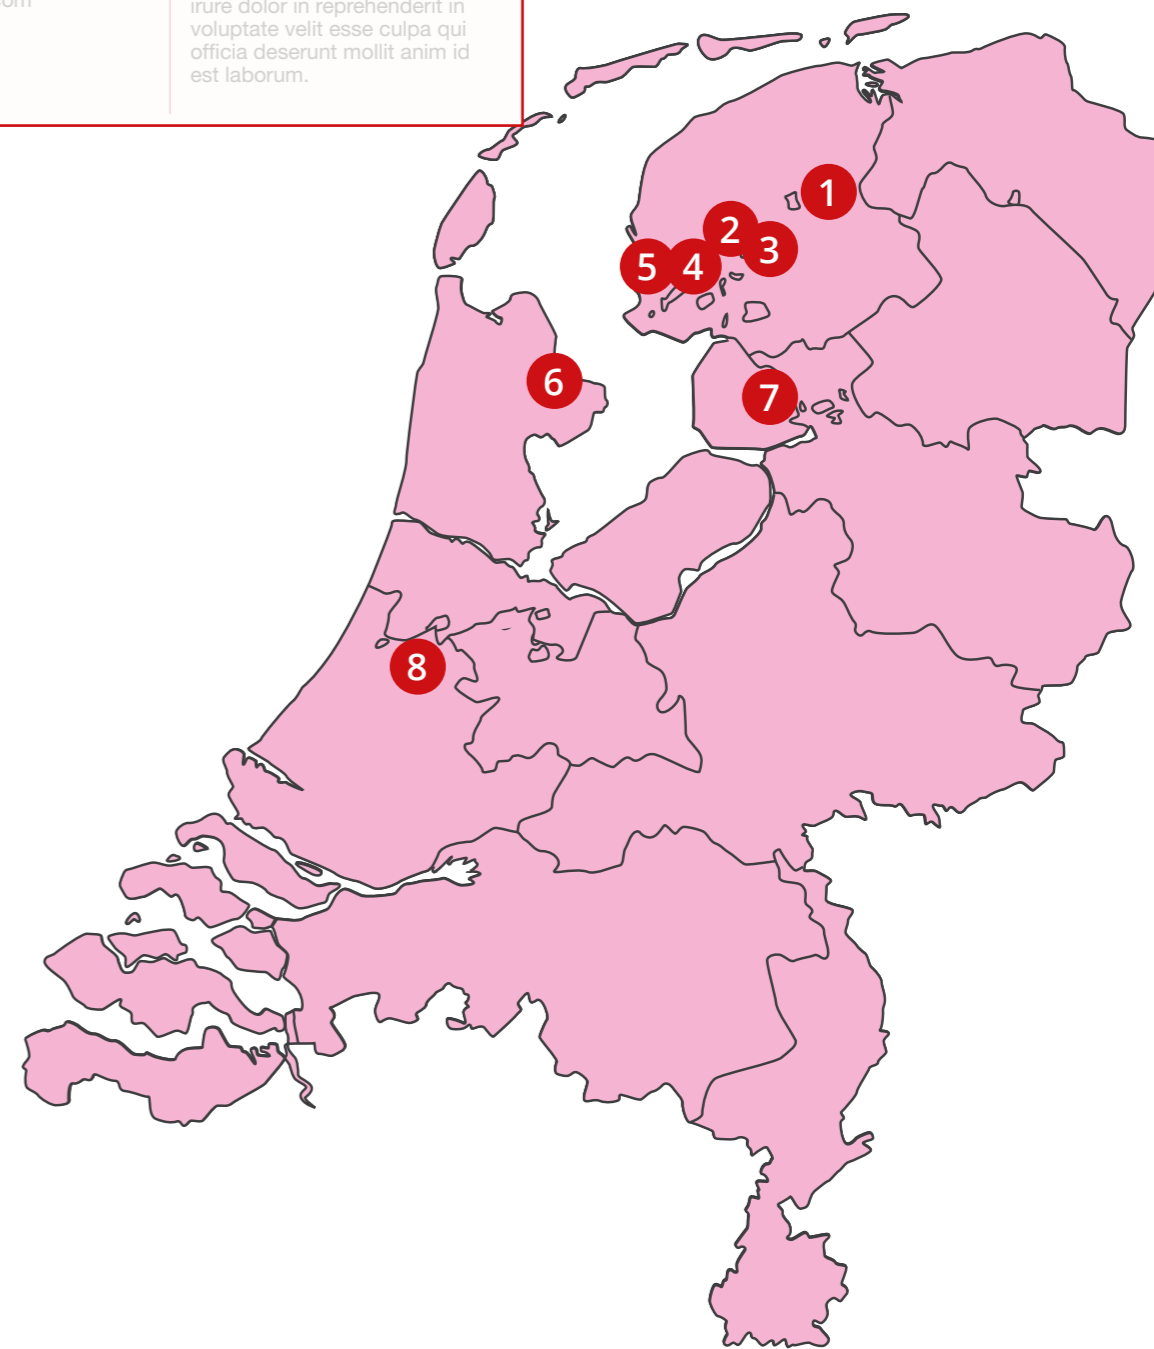

Uw Bedrijf

Havenweg 2
1140 AD Amstelveen
T: +31 (0)20-9896019
info@uwbedrijf.com
www.uwbedrijf.com

Ook uw bedrijf hier?
Bel 020 456 0995

Lorem ipsum dolor sit amet, consectetur adipiscing elit, sed do eiusmod tempor incididunt ut labore et dolore magna aliqua. Ut enim ad minim veniam, quis nostrud exercitation ullamco laboris nisi ut aliquip ex ea commodo consequat. Duis aute irure dolor in reprehenderit in voluptate velit esse culpa qui officia deserunt mollit anim id est laborum.

Vedette Jachtbouw
Smidskade 18
2461 TR Ter Aar
T: +31 (0)172-600495
E: info@vedette.nu
www.vedette.nu

Bij Vedette Jachtbouw kunt u ook terecht voor refit. Van het inbouwen van een boegschroef, of overschilderen van de romp tot een complete nieuwe inrichting van techniek en timmerwerk. U kunt altijd langs komen om uw plannen te bespreken en een vrijblijvende offerte op te vragen.

Uw Bedrijf

Havenweg 2
1140 AD Amstelveen
T: +31 (0)20-9896019
info@uwbedrijf.com
www.uwbedrijf.com

Ook uw bedrijf hier?
Bel 020 456 0995

Lorem ipsum dolor sit amet, consectetur adipiscing elit, sed do eiusmod tempor incididunt ut labore et dolore magna aliqua. Ut enim ad minim veniam, quis nostrud exercitation ullamco laboris nisi ut aliquip ex ea commodo consequat. Duis aute irure dolor in reprehenderit in voluptate velit esse culpa qui officia deserunt mollit anim id est laborum.

Gebruikte boot gekocht?
Wie maakt hem weer als nieuw?

RefitFocus

Overzicht jachtservice bedrijven en refitwerven